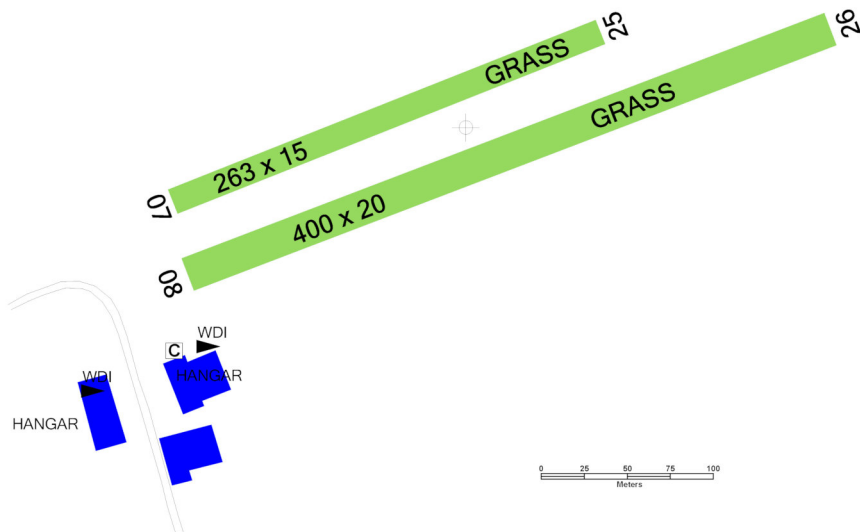

 **CHARVÁTCE**  
**RADIO 125,830**  
 Group frequency

	Year-round
	NIL
	NIL
	NIL
	NIL
	NIL
	NIL
	NIL

 **Ing. Pavel Tůma**  
 Charvatce 47, 440 01 Libčeves,  
 ☎ +420 724 672 101, tumicpavel@seznam.cz

Ing. Milan Marek ☎ +420 728 361 820,  
 mmarek.chamber@gmail.com