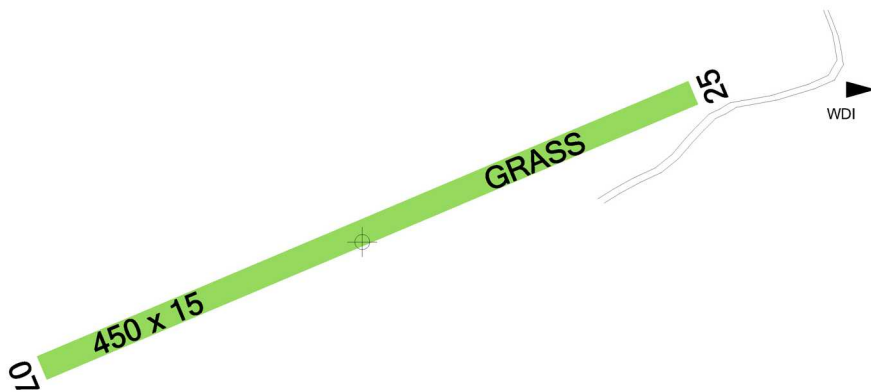

 **DOUDLEBY RADIO 125,830**
Group frequency

	Year-round
	NIL
	NIL
	NIL
	NIL
	NIL
	NIL
	NIL

 **Jiří Klor**
Doudleby 22, 370 07 České Budějovice,
☎ +420 724 100 652, klor@klor.cz