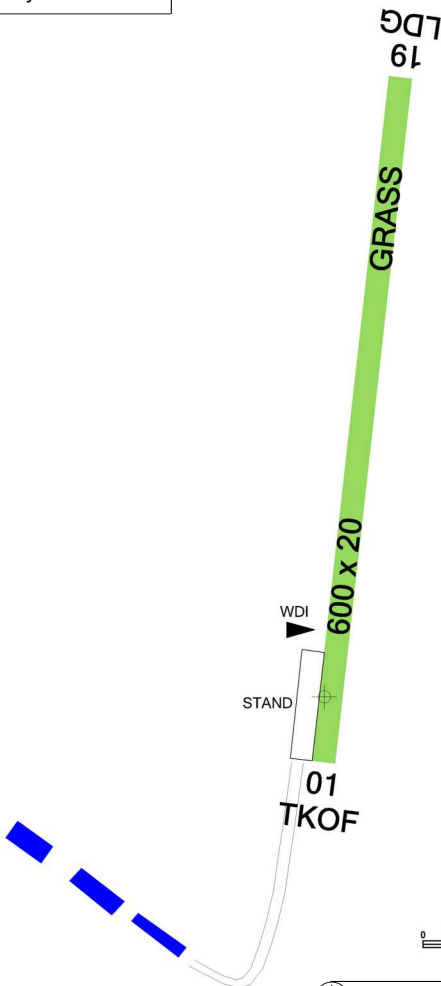

 **HAŤ RADIO 125,830**
Group frequency

	Year-round
	NIL
	NIL
	NIL
	NIL
	NIL
	NIL
	NIL

 **Günter Gajda**
Lípová 217, 747 16 Hat', ☎ +420 776 264 419,
kovarstvi.gajda@centrum.cz

Marcel Janis (deputy of the operator)
☎ +420 602 584 535, marcel.janis@seznam.cz