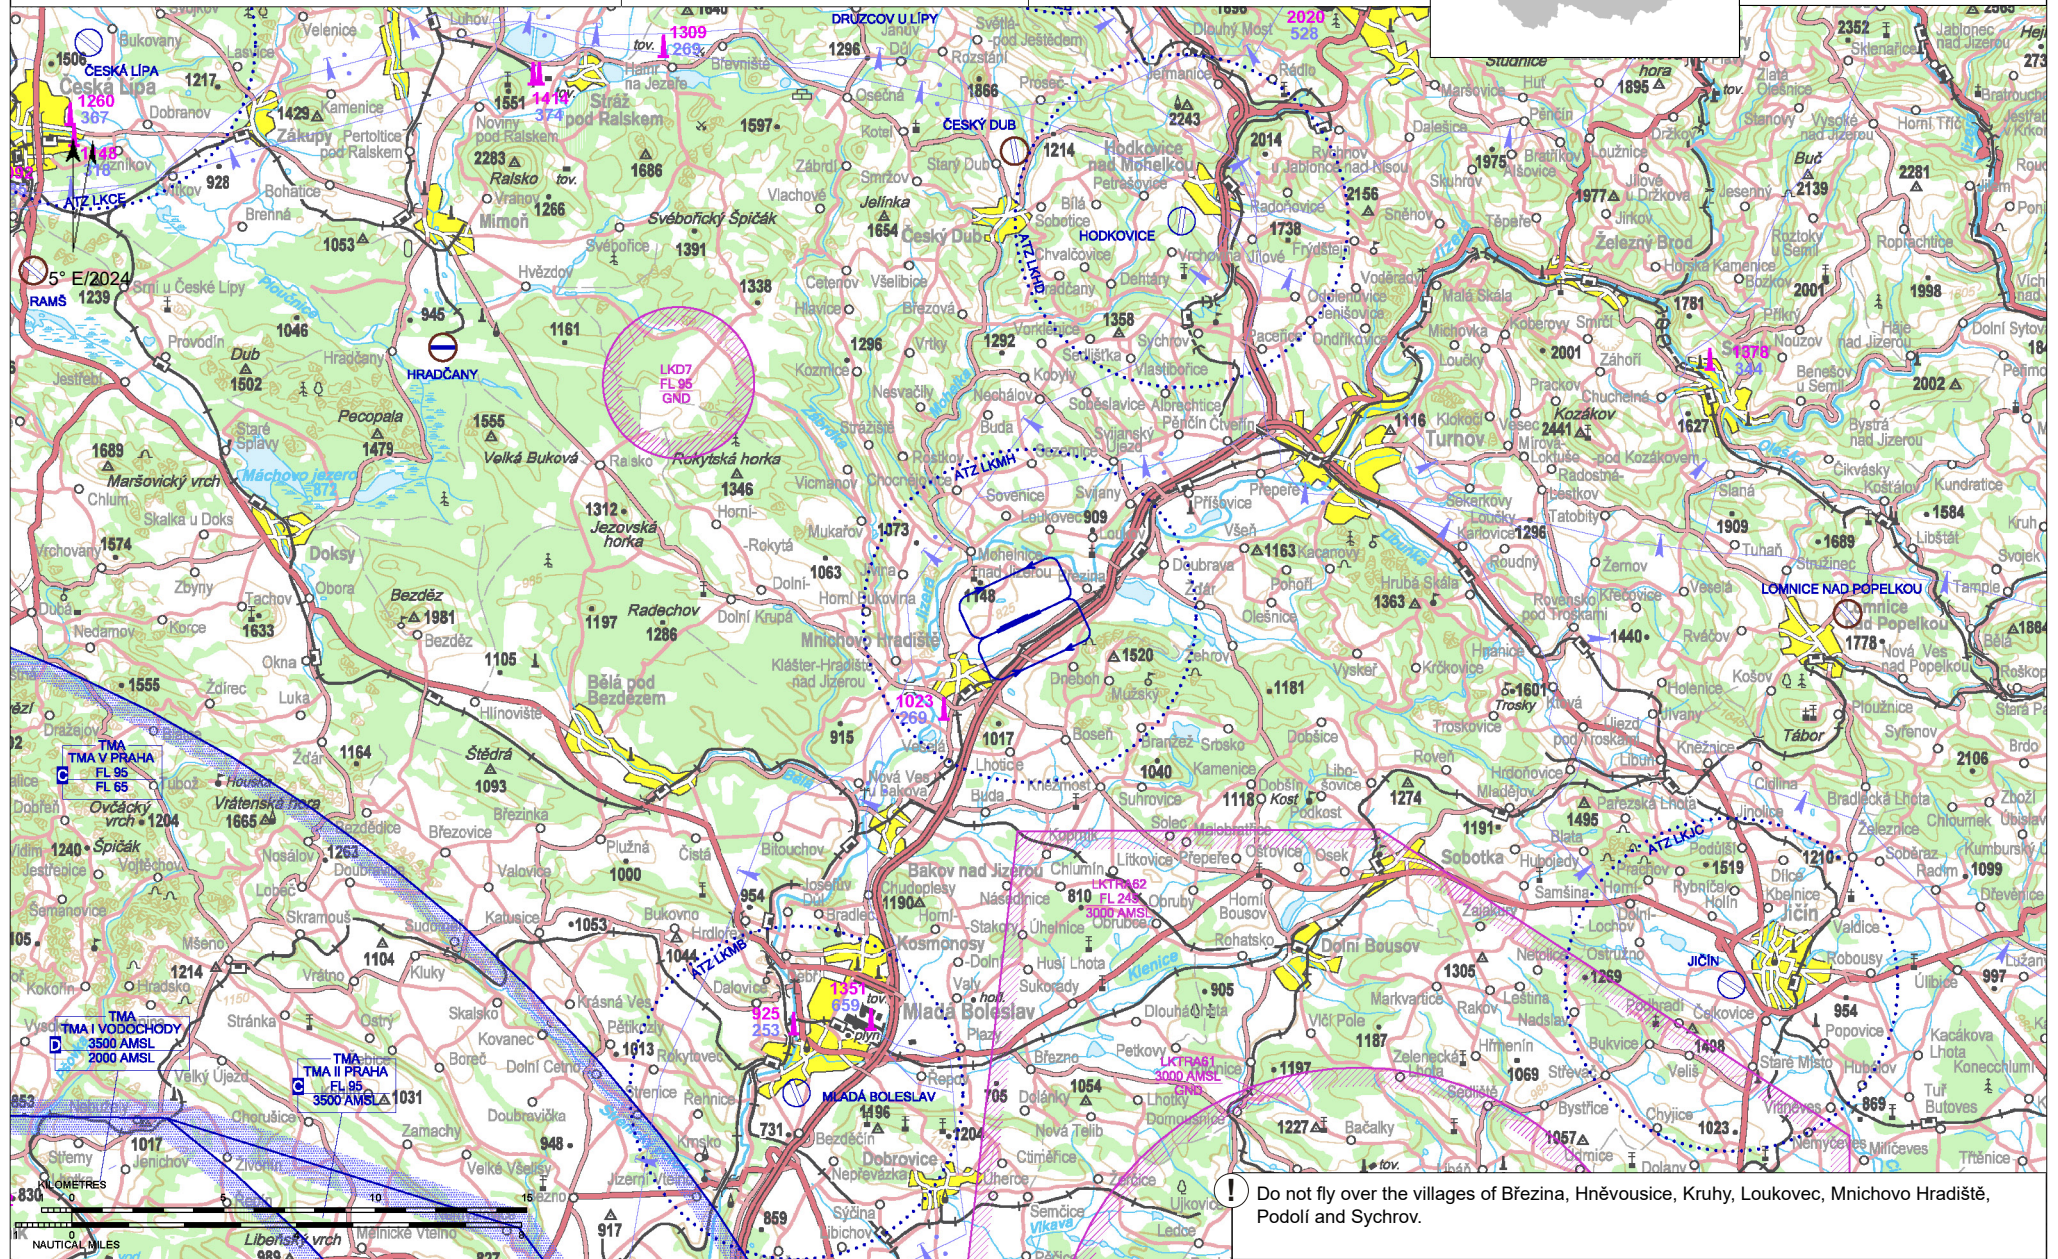

# LKMH Mnichovo Hradiště

ARP: 50° 32' 21" N, 15° 00' 12" E  
 3 km NE Mnichovo Hradiště  
 ELEV: 801 ft / 244 m  
 Circuit: 1805 ft / 550 m AMSL

**Hradiště RADIO**  
**120,405**

**S** Public international aerodrome

**X** VFR day

On the paved RWY operations of aircraft up to code marking 2B are permitted.

RWY	Magnetic direction	RWY dimensions	Strength	TORA	TODA	ASDA	LDA
06	062°	1970 x 30	PCN 39/R/B/W/T	1970	1970	1970	1550
24	242°	1970 x 30	PCN 39/R/B/W/T	1550	2030	1970	1550
05	062°	1000 x 30	5500 kg / 0.8 MPa	1000	1060	1000	1000
23	242°	1000 x 30	5500 kg / 0.8 MPa	1000	1060	1000	1000