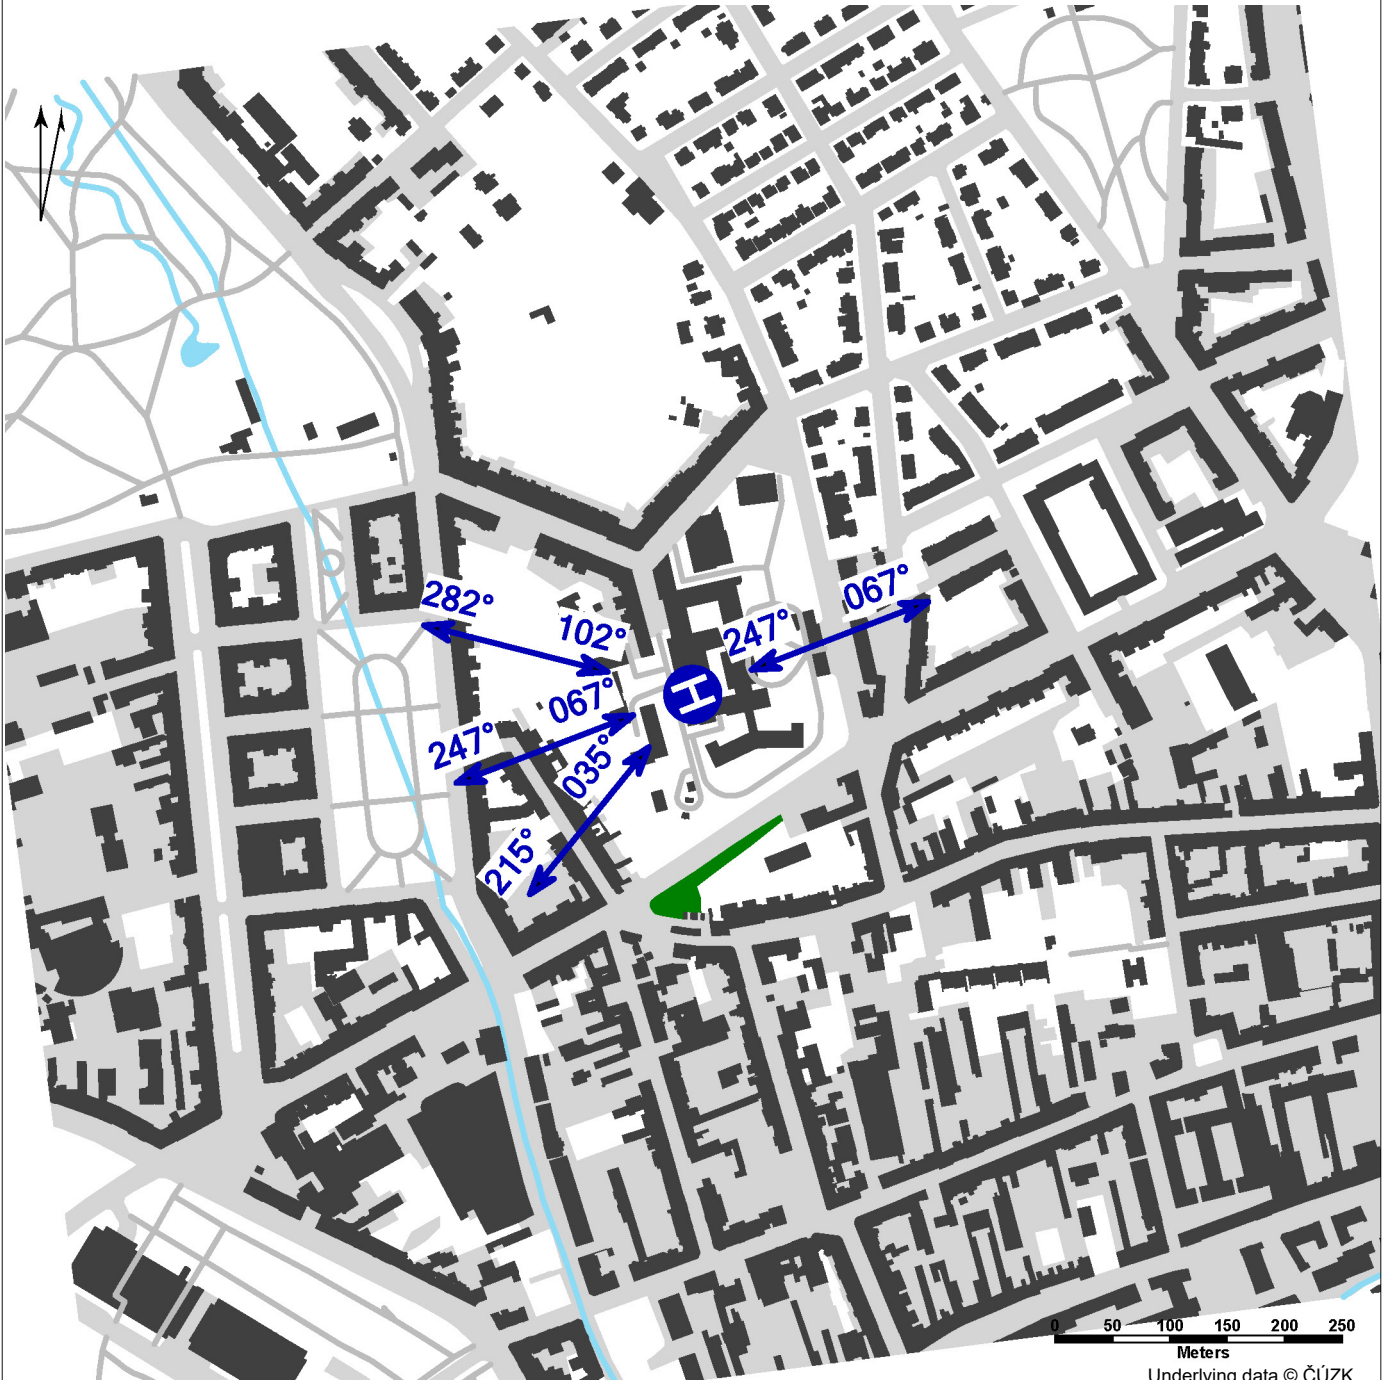

LKBP - Brno - Černá Pole

Private domestic heliport HEMS

VFR day

49 12 12,07 N, 016 36 59,56 E POS: 1,3 km NNE Brno city center ELEV: 791 ft / 241 m

! Only HEMS flights allowed.

LKBP - Brno - Černá Pole

elevated HEMS heliport
 value „D“ – 13 m
 FATO – circle diameter 19,5 m, concrete, strength
 4000 kg / 0,4 MPa
 SA – circle diameter 26 m
 TLOF – circle diameter 19,5 m, concrete, strength
 4000 kg / 0,4 MPa

WDI (30 m SE)
 FATO: recognition marking
 TLOF: perimeter marking

Underlying data © ČÚZK

Fakultní nemocnice Brno
 Jihlavská 340/20, 625 00 Brno - Bohunice
 Mgr. Renata Valentová (responsible person
 of the operator) ☎ +420 606 759 607,
 valentova.renata@fnbrno.cz
 PBX ☎ +420 532 231 111
 Deputy for Economic and Technical Administration
 ☎ +420 532 232 200

	Approach:	Take-offs:
VFR day	035°, 067°, 102°, 247°	067°, 215°, 247°, 282°
VFR night	NIL	NIL

- 🕒 HX
- 🚰 NIL
- 🚒 NIL
- 🚒 NIL

Rescue and fire service: Cat. H1