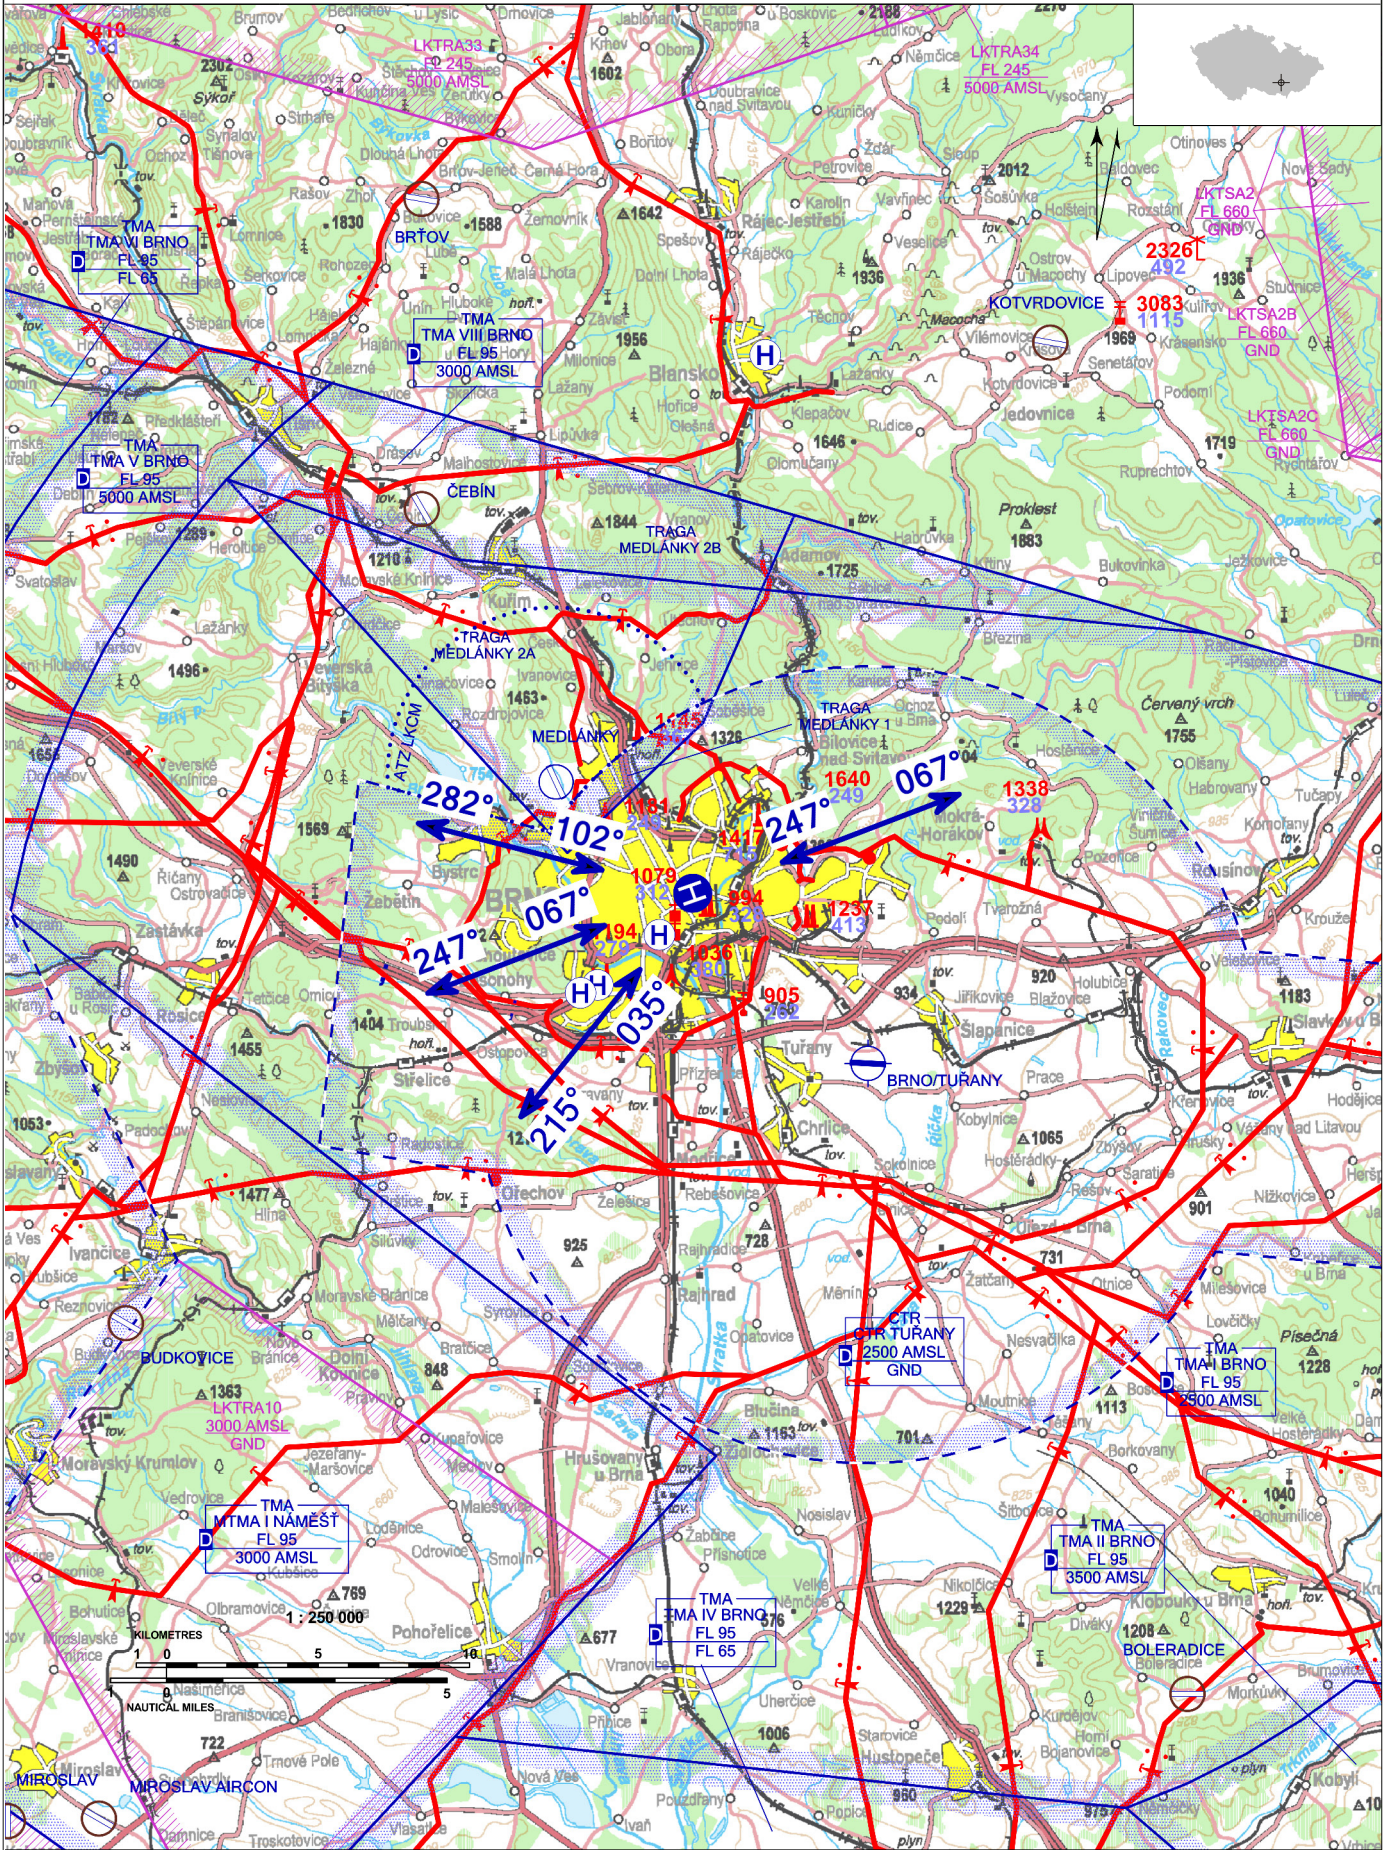

LKBP - Brno - Černá Pole

Private domestic heliport HEMS

VFR day

49 12 12,07 N, 016 36 59,56 E POS: 1,3 km NNE Brno city center ELEV: 791 ft / 241 m

! Only HEMS flights allowed.

LKBP - Brno - Černá Pole

elevated HEMS heliport
 value „D“ – 13 m
 FATO – circle diameter 19,5 m, concrete, strength
 4000 kg / 0,4 MPa
 SA – circle diameter 26 m
 TLOF – circle diameter 19,5 m, concrete, strength
 4000 kg / 0,4 MPa

WDI (30 m SE)
 FATO: recognition marking
 TLOF: perimeter marking

Underlying data © ČÚZK

Fakultní nemocnice Brno
 Jihlavská 340/20, 625 00 Brno - Bohunice
 Mgr. Renata Valentová (responsible person
 of the operator) ☎ +420 606 759 607,
 valentova.renata@fnbrno.cz
 PBX ☎ +420 532 231 111
 Deputy for Economic and Technical Administration
 ☎ +420 532 232 200

	Approach:	Take-offs:
VFR day	035°, 067°, 102°, 247°	067°, 215°, 247°, 282°
VFR night	NIL	NIL

- 🕒 HX
- 🚰 NIL
- 🚒 NIL
- 🚒 NIL

Rescue and fire service: Cat. H1