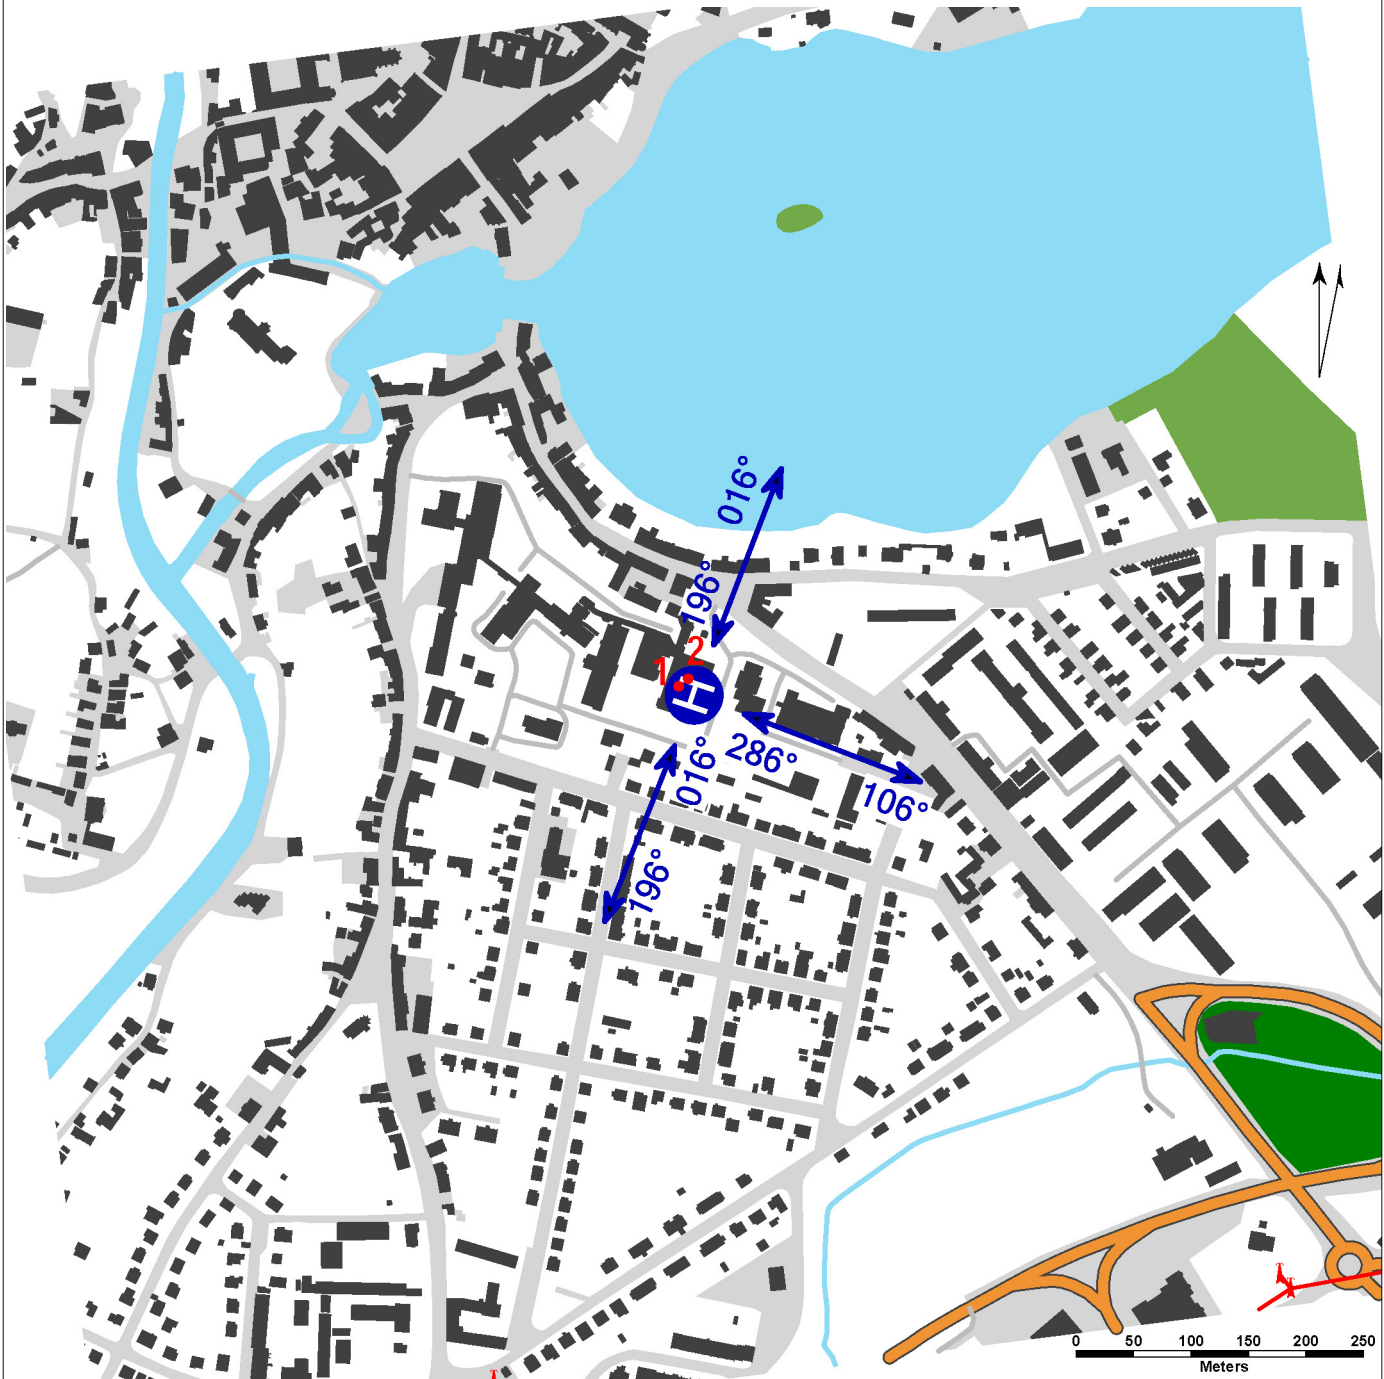

LKJR - Jindřichův Hradec - Nemocnice

Neveřejný vnitrostátní heliport HEMS

VFR den

49 08 21,37 N, 015 00 20,60 E POS: 0,6 km SSE centrum Jindřichův Hradec ELEV: 1620 ft / 494 m

! Povoleny pouze lety HEMS.

LKJR - Jindřichův Hradec - Nemocnice

vyvýšený heliport HEMS
 hodnota „D“ – 13 m
 FATO – kruh průměr 20 m, beton, únosnost 3500
 kg / 0,4 MPa
 SA – kruh průměr 26 m
 TLOF – kruh průměr 20 m, beton, únosnost 3500
 kg / 0,4 MPa

WDI (20 m WNW)
 FATO: poznávací značení
 TLOF: obvodové značení

1	budova	49 08 21,43 N 015 00 19,97 E	1637 ft / 499 m	NIL
2	budova	49 08 21,63 N 015 00 20,40 E	1633 ft / 498 m	noční značení

Podkladová data © ČÚZK

	Přiblížení:	Vzlety:
VFR den	016°, 196°, 286°	016°, 196°, 106°
VFR noc	NIL	NIL