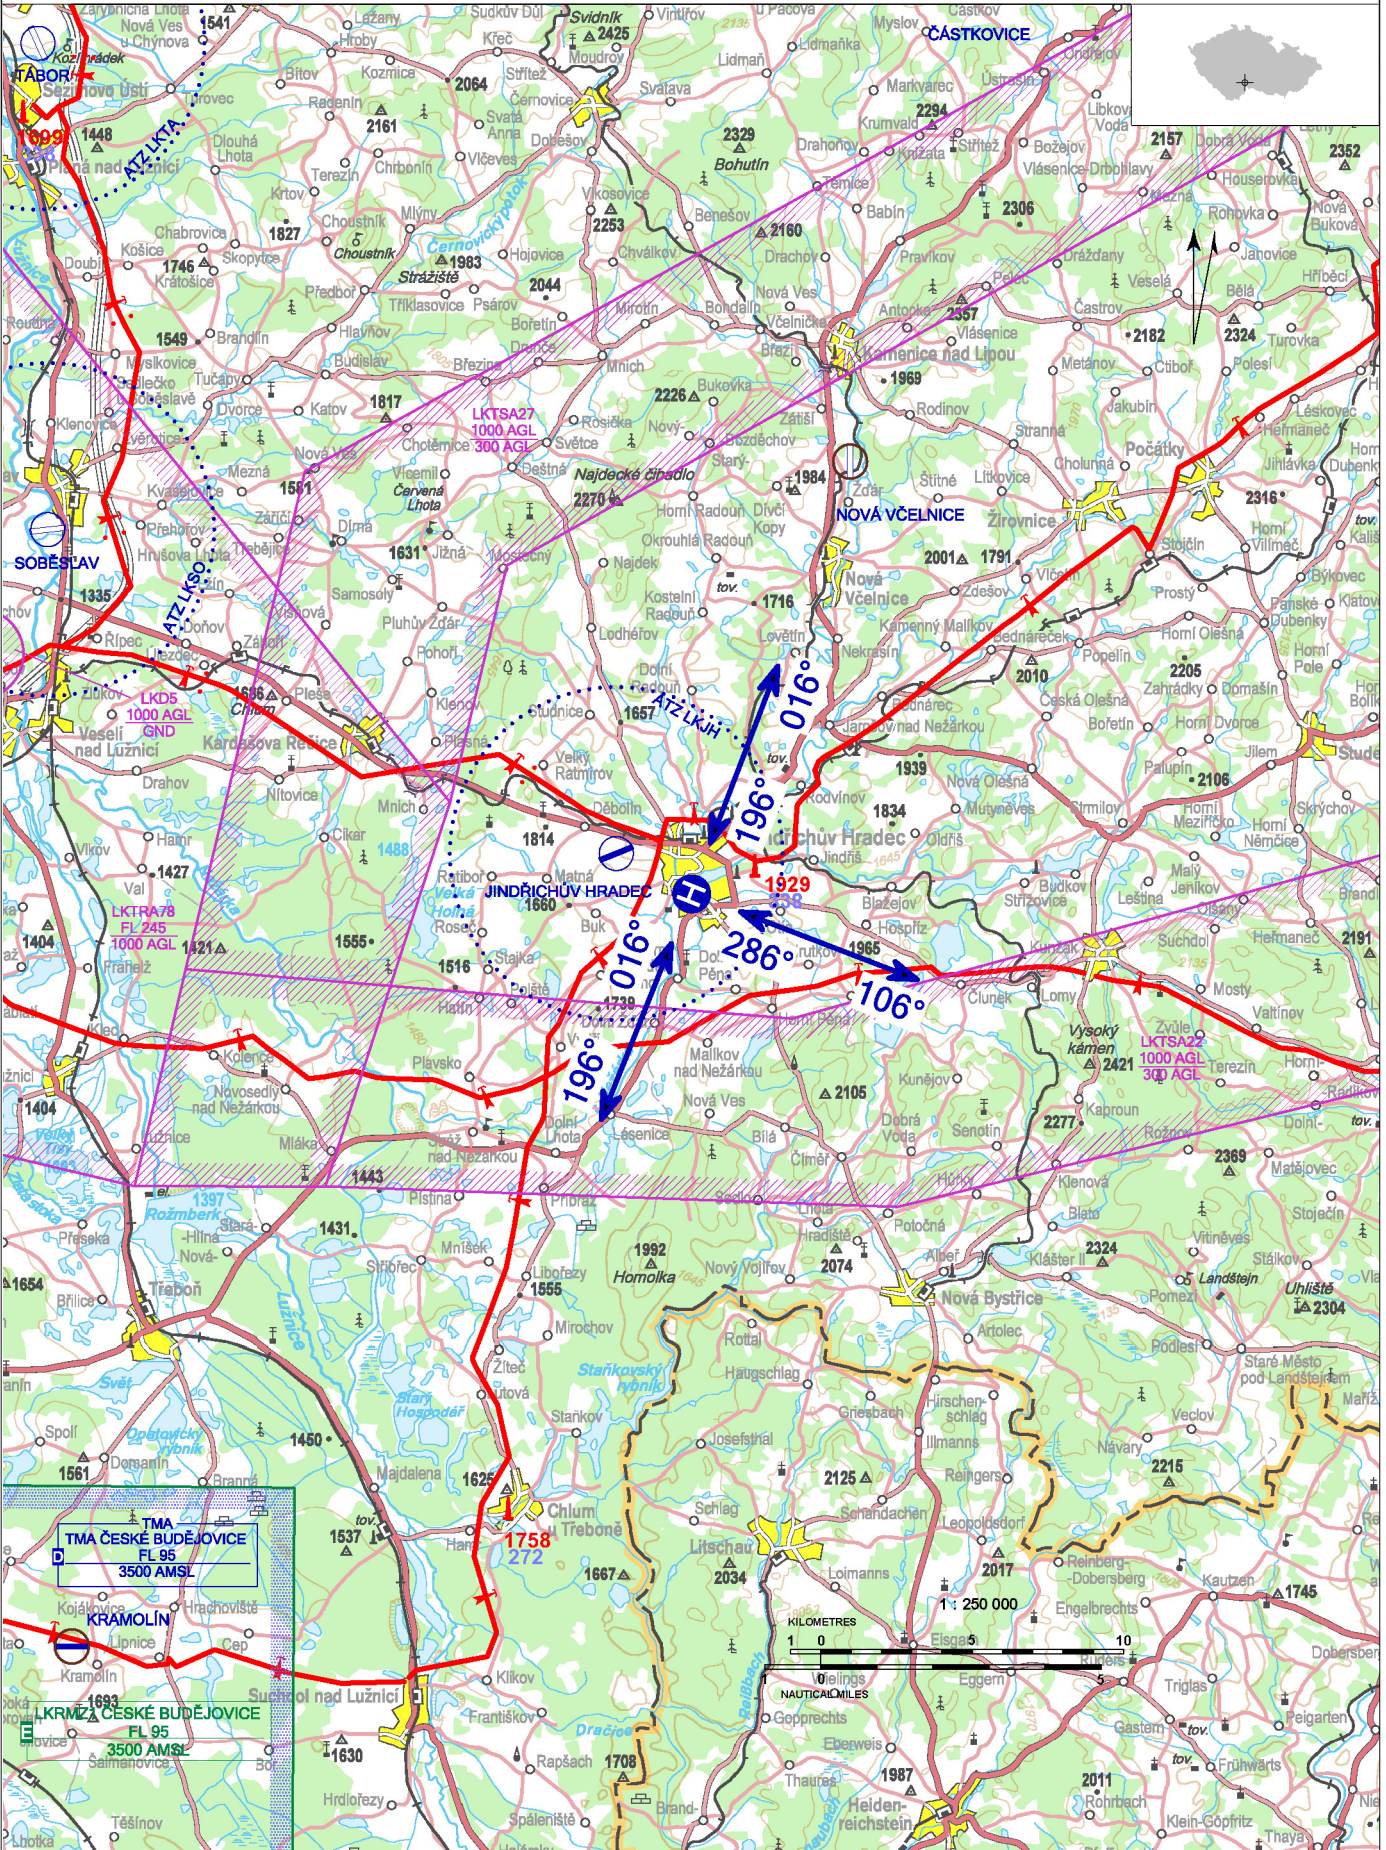

LKJR - Jindřichův Hradec - Nemocnice

Neveřejný vnitrostátní heliport HEMS

VFR den

49 08 21,37 N, 015 00 20,60 E POS: 0,6 km SSE centrum Jindřichův Hradec ELEV: 1620 ft / 494 m

! Povoleny pouze lety HEMS.

LKJR - Jindřichův Hradec - Nemocnice

vyvýšený heliport HEMS
 hodnota „D“ – 13 m
 FATO – kruh průměr 20 m, beton, únosnost 3500
 kg / 0,4 MPa
 SA – kruh průměr 26 m
 TLOF – kruh průměr 20 m, beton, únosnost 3500
 kg / 0,4 MPa

WDI (20 m WNW)
 FATO: poznávací značení
 TLOF: obvodové značení

1	budova	49 08 21,43 N 015 00 19,97 E	1637 ft / 499 m	NIL
2	budova	49 08 21,63 N 015 00 20,40 E	1633 ft / 498 m	noční značení

Podkladová data © ČÚZK

	Přiblížení:	Vzlety:
VFR den	016°, 196°, 286°	016°, 196°, 106°
VFR noc	NIL	NIL