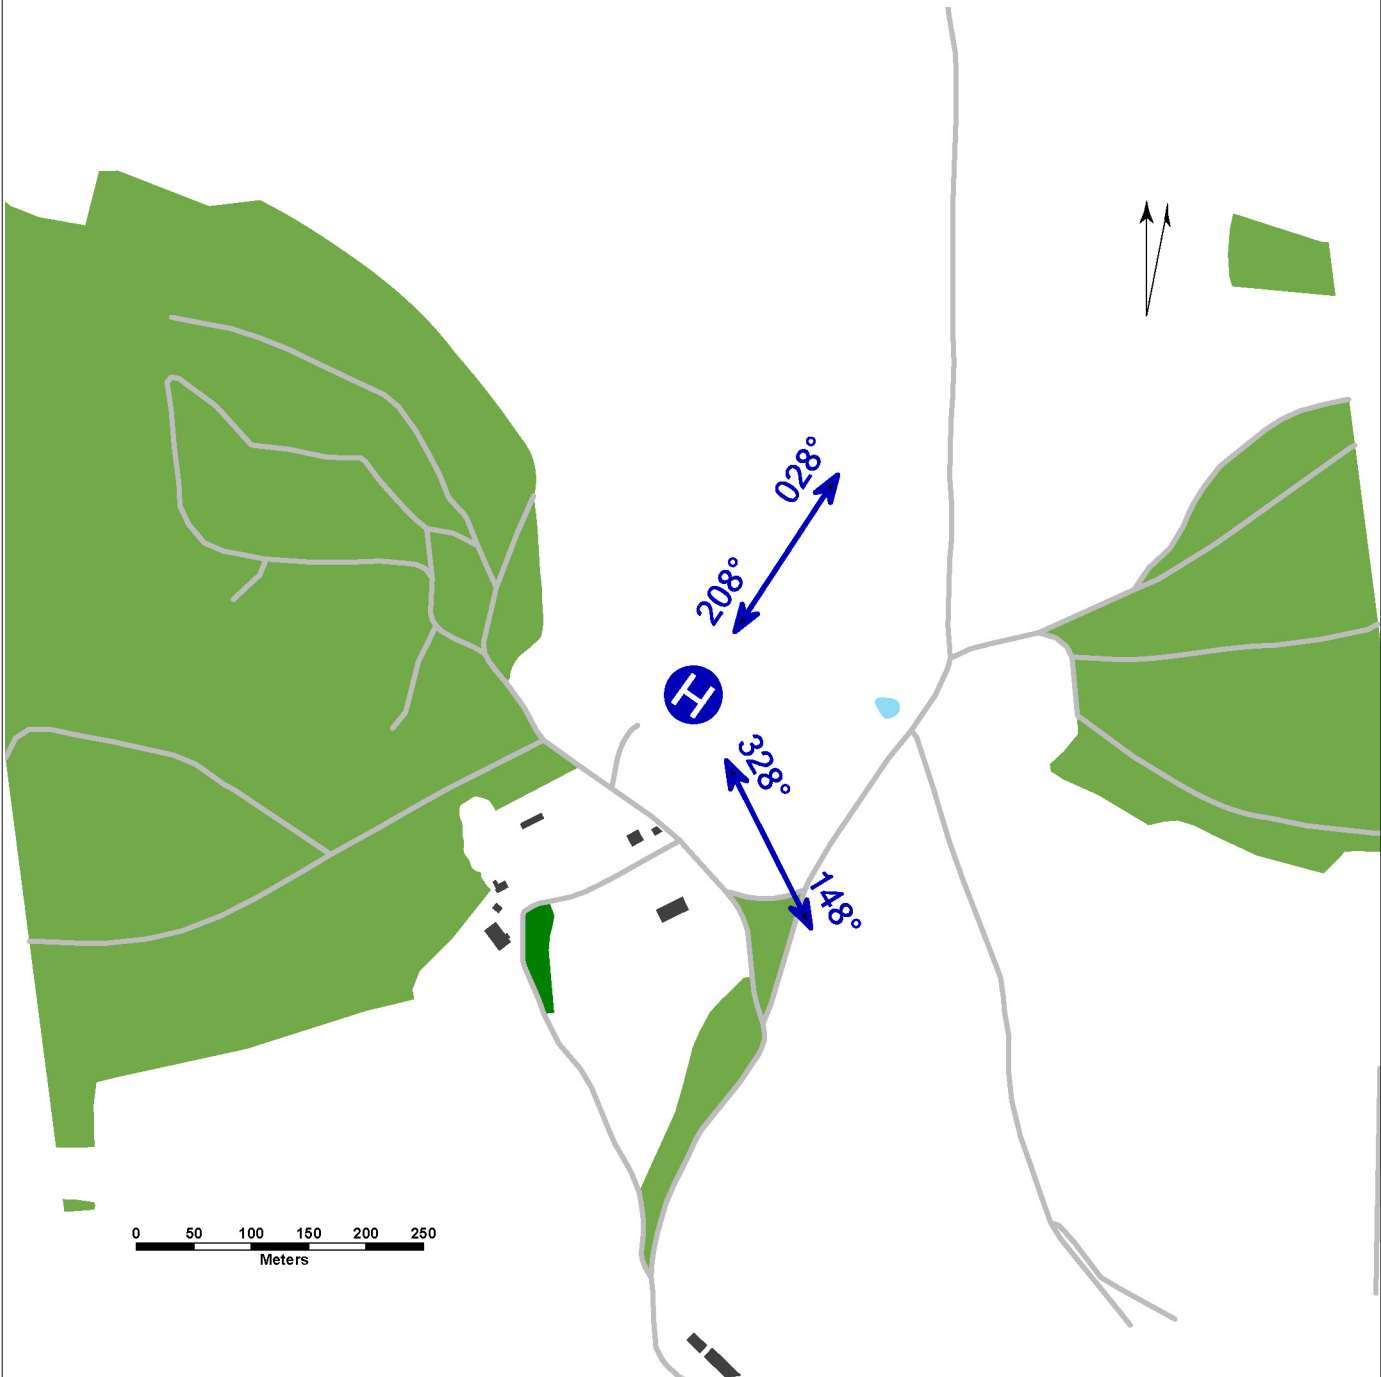

LKNE - Nedanice

Neveřejný vnitrostátní heliport

VFR den

49 27 20,29 N, 013 23 05,97 E POS: 1,5 km S Nedanice ELEV: 1585 ft / 483 m

! Použití heliportu pouze se souhlasem jeho provozovatele.

LKNE - Nedanice

úrovňový heliport
 hodnota „D“ – 17 m
 FATO – kruh průměr 26 m, tráva
 SA – kruh průměr 44 m, tráva
 TLOF – čtverec 10 x 10 m, beton, únosnost 3500
 kg / 0,4 MPa

WDI (30 m NNW)
 FATO: obvodové značení FATO, poznávací značení
 TLOF: obvodové značení TLOF