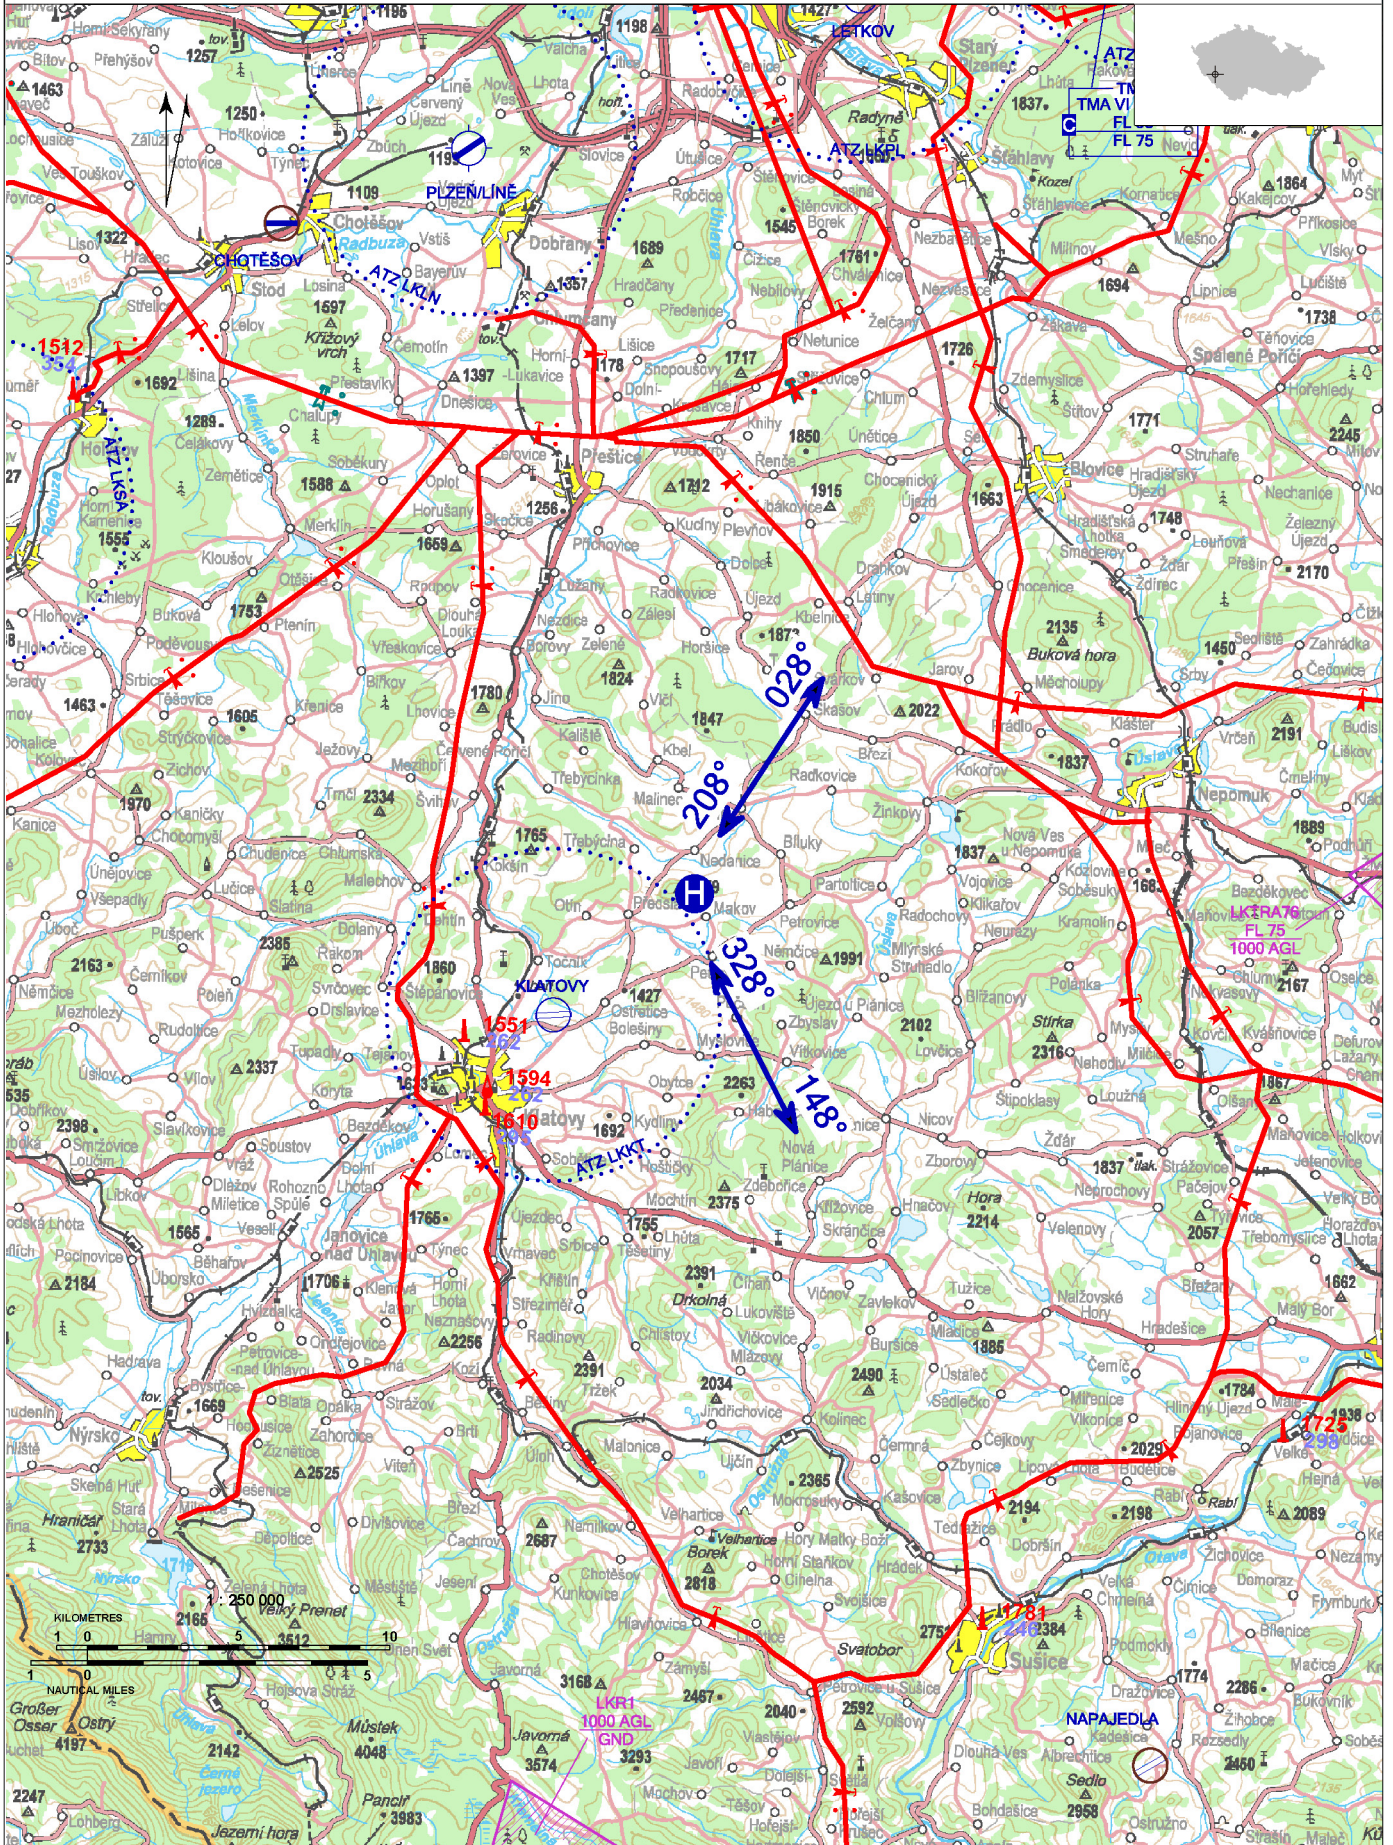

LKNE - Nedanice

Neveřejný vnitrostátní heliport

VFR den

49 27 20,29 N, 013 23 05,97 E POS: 1,5 km S Nedanice ELEV: 1585 ft / 483 m

! Použití heliportu pouze se souhlasem jeho provozovatele.

LKNE - Nedanice

úrovňový heliport
 hodnota „D“ – 17 m
 FATO – kruh průměr 26 m, tráva
 SA – kruh průměr 44 m, tráva
 TLOF – čtverec 10 x 10 m, beton, únosnost 3500
 kg / 0,4 MPa

WDI (30 m NNW)
 FATO: obvodové značení FATO, poznávací značení
 TLOF: obvodové značení TLOF

0 50 100 150 200 250
 Meters

Podkladová data © ČÚZK

	Přiblížení:	Vzlety:
VFR den	208°, 328°	028°, 148°
VFR noc	NIL	NIL

HX

NIL

NIL

NIL

Záchranná a požární služba: Kat. H1