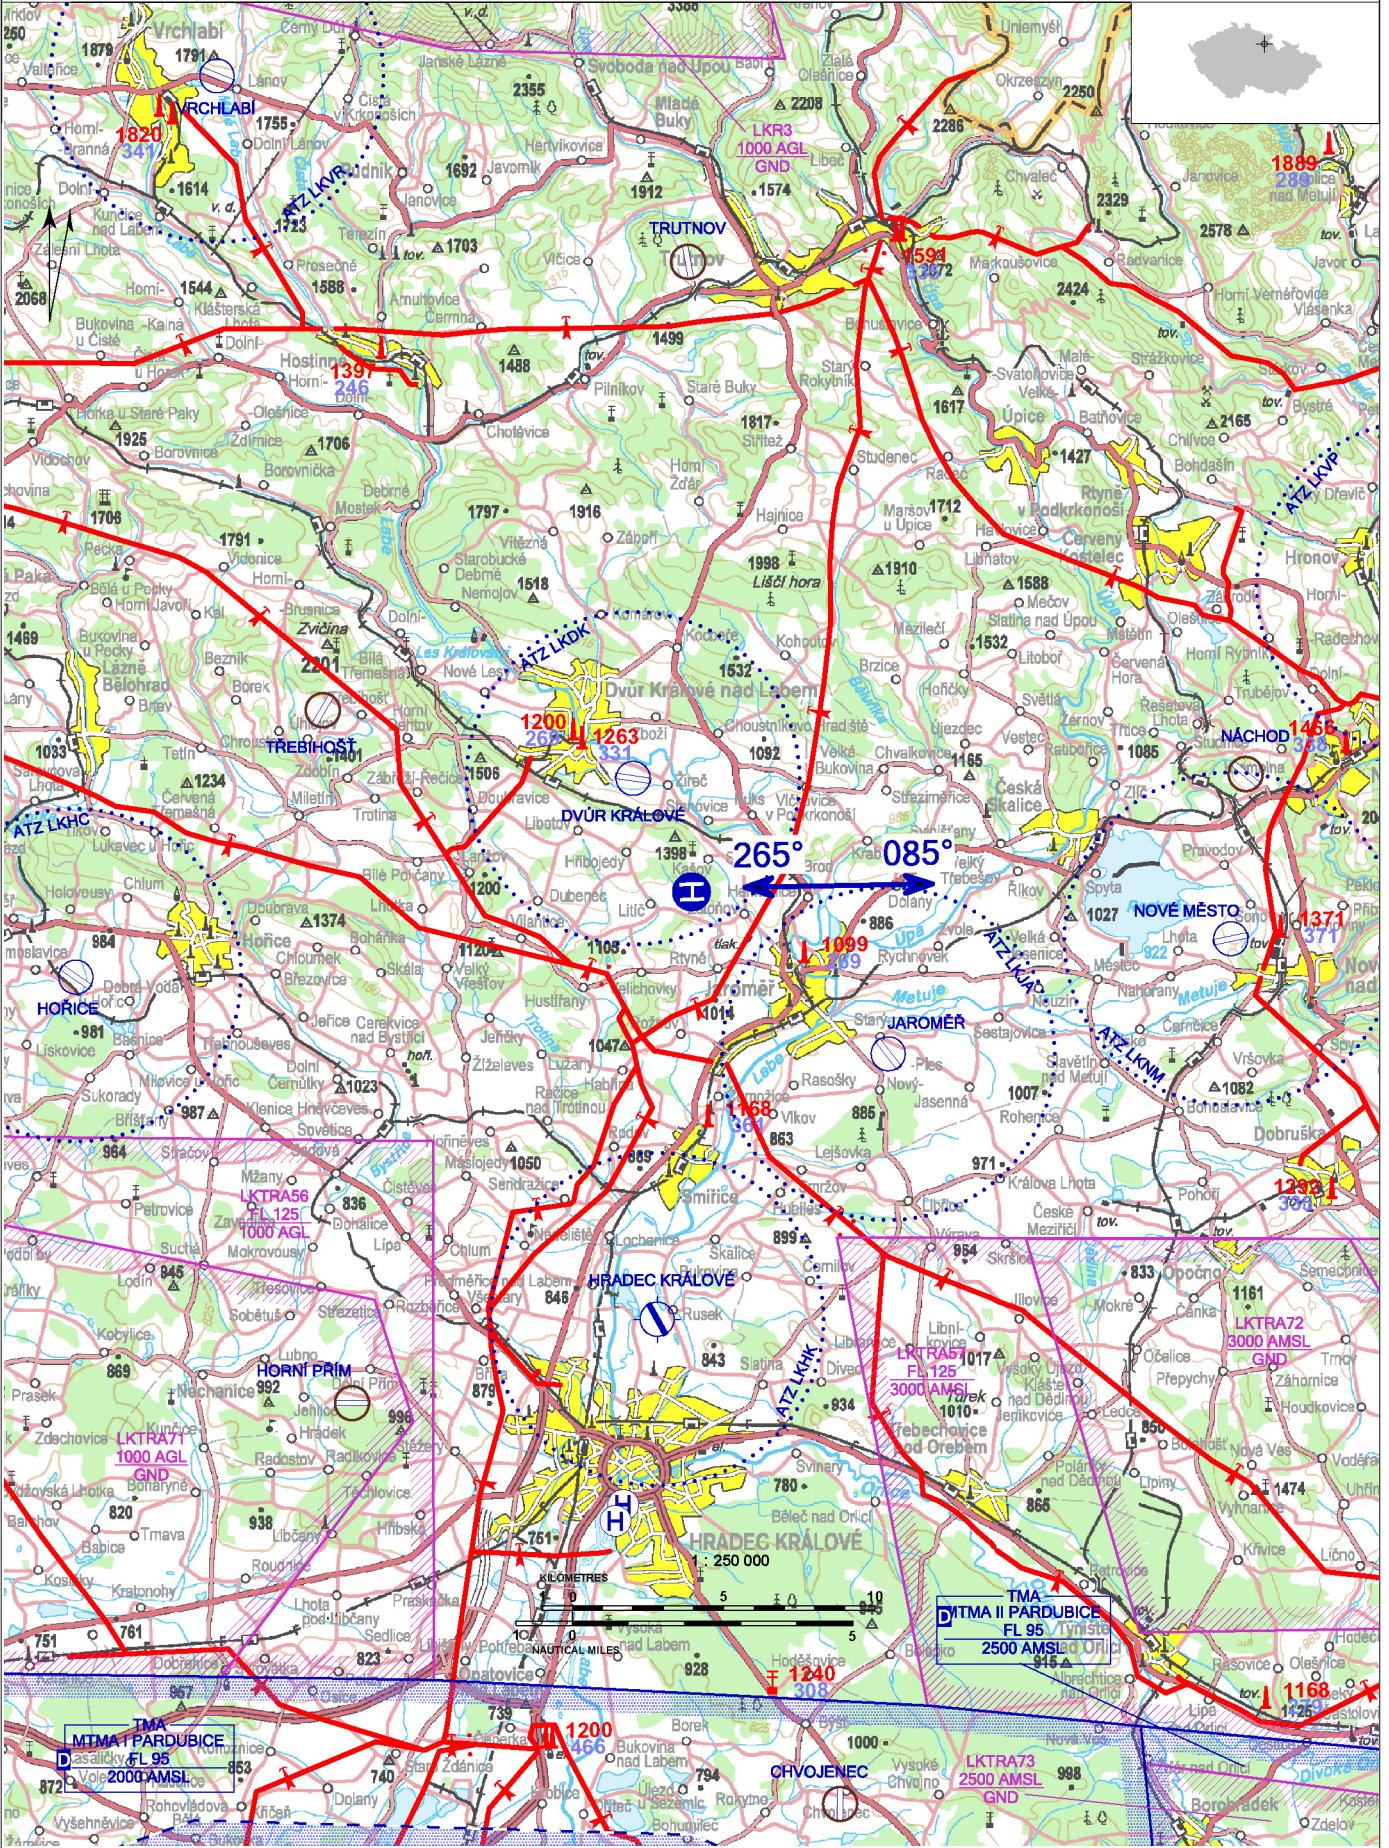

LKNK - Nová Amerika

Private domestic heliport

VFR day

50 22 50,28 N, 015 51 48,51 E POS: 3 km NNE Velichovky ELEV: 1086 ft / 331 m

ⓘ Usage subject to the operator's approval.

LKNK - Nová Amerika

surface-level HELMS heliport
 value „D“ - 13 m
 FATO – square 20 x 20 m, grass
 SA – square 44 x 44 m, grass
 TLOF – square 10 x 10 m, puzzle pavement
 platform, strength 3700 kg/0,4 MPa

WDI (40 m NNE)
 FATO: perimeter marking FATO, recognition marking
 TLOF: perimeter marking TLOF

Underlying data © ČÚZK

	Approach:	Take-offs:
VFR day	265°	085°
VFR night	NIL	NIL

- HX
- NIL
- NIL
- NIL

Rescue and fire service: NIL