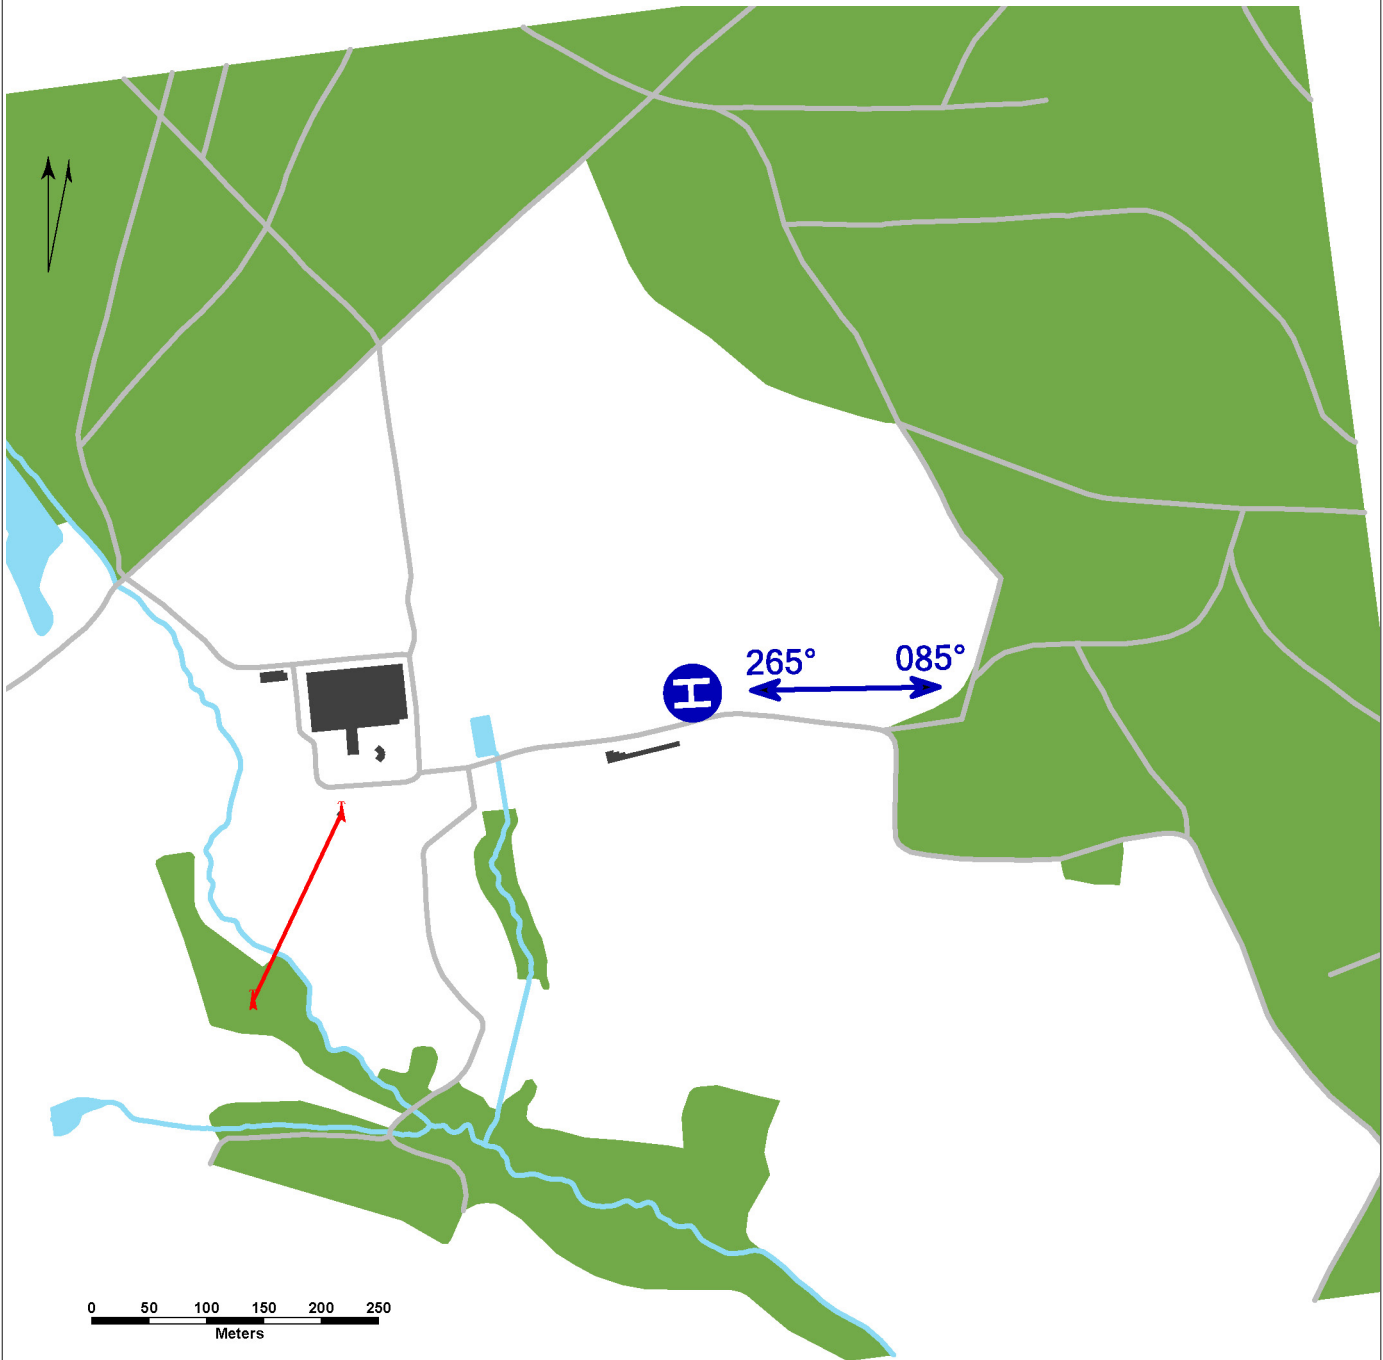

LKNK - Nová Amerika

Private domestic heliport

VFR day

50 22 50,28 N, 015 51 48,51 E POS: 3 km NNE Velichovky ELEV: 1086 ft / 331 m

ⓘ Usage subject to the operator's approval.

LKNK - Nová Amerika

surface-level HELMS heliport
 value „D“ - 13 m
 FATO – square 20 x 20 m, grass
 SA – square 44 x 44 m, grass
 TLOF – square 10 x 10 m, puzzle pavement
 platform, strength 3700 kg/0,4 MPa

WDI (40 m NNE)
 FATO: perimeter marking FATO, recognition marking
 TLOF: perimeter marking TLOF

Underlying data © ČÚZK

	Approach:	Take-offs:
VFR day	265°	085°
VFR night	NIL	NIL

- HX
- NIL
- NIL
- NIL

Rescue and fire service: NIL