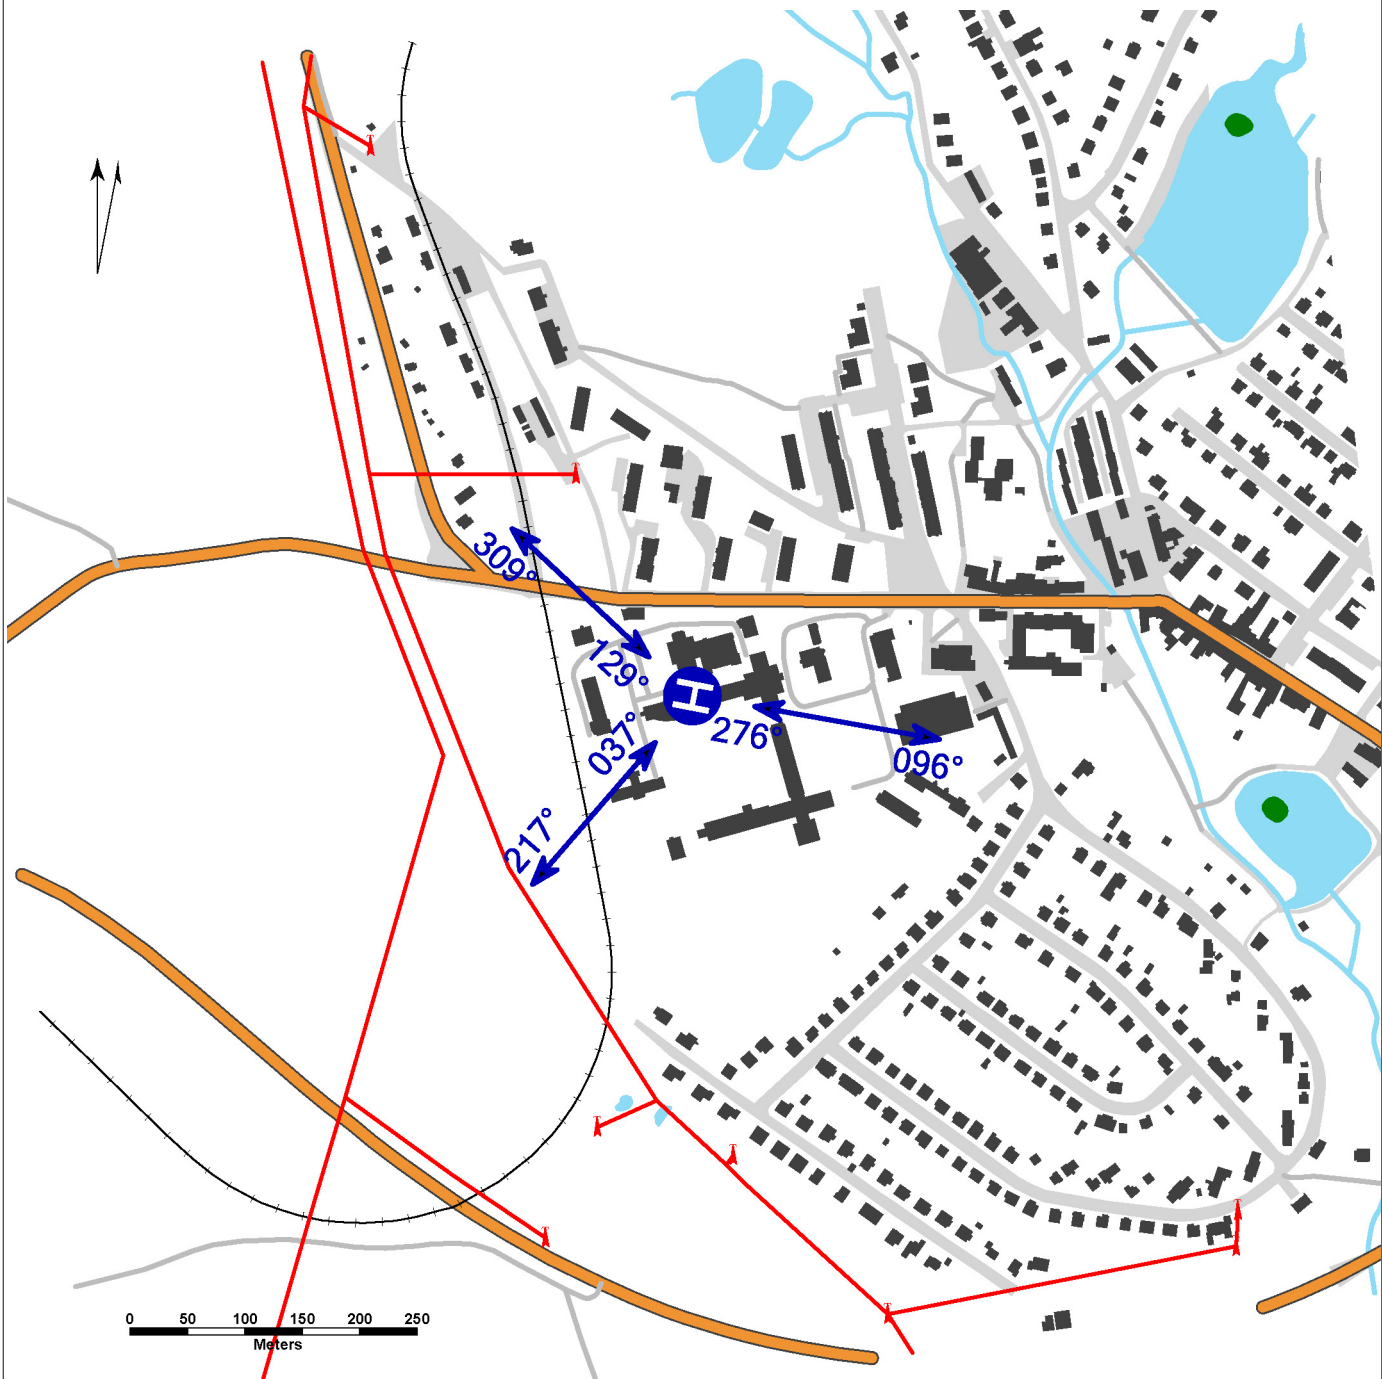

LKNO - Nové Město na Moravě

Neveřejný vnitrostátní heliport HEMS

VFR den

49 33 41,24 N, 016 03 47,13 E POS: 0,8 km W centrum Nové Město na Moravě ELEV: 2047 ft / 624 m

! Povoleny pouze lety HEMS.

LKNO - Nové Město na Moravě

vyvýšený heliport HEMS
 hodnota „D“ - 13 m
 FATO – kruh průměr 19,5 m, beton, únosnost 3500 kg / 0,4 MPa
 SA – kruh průměr 26 m
 TLOF – kruh průměr 19,5 m, beton, únosnost 3500 kg / 0,4 MPa

WDI (40 m NNW)
 FATO: poznávací značení
 TLOF: obvodové značení TLOF

Podkladová data © ČÚZK

	Přiblížení:	Vzlety:
VFR den	037°, 129°, 276°	096°, 217°, 309°
VFR noc	NIL	NIL

 **Nemocnice Nové Město na Moravě,
 příspěvková organizace**
 Žďárská 610, 592 31 Nové Město na Moravě