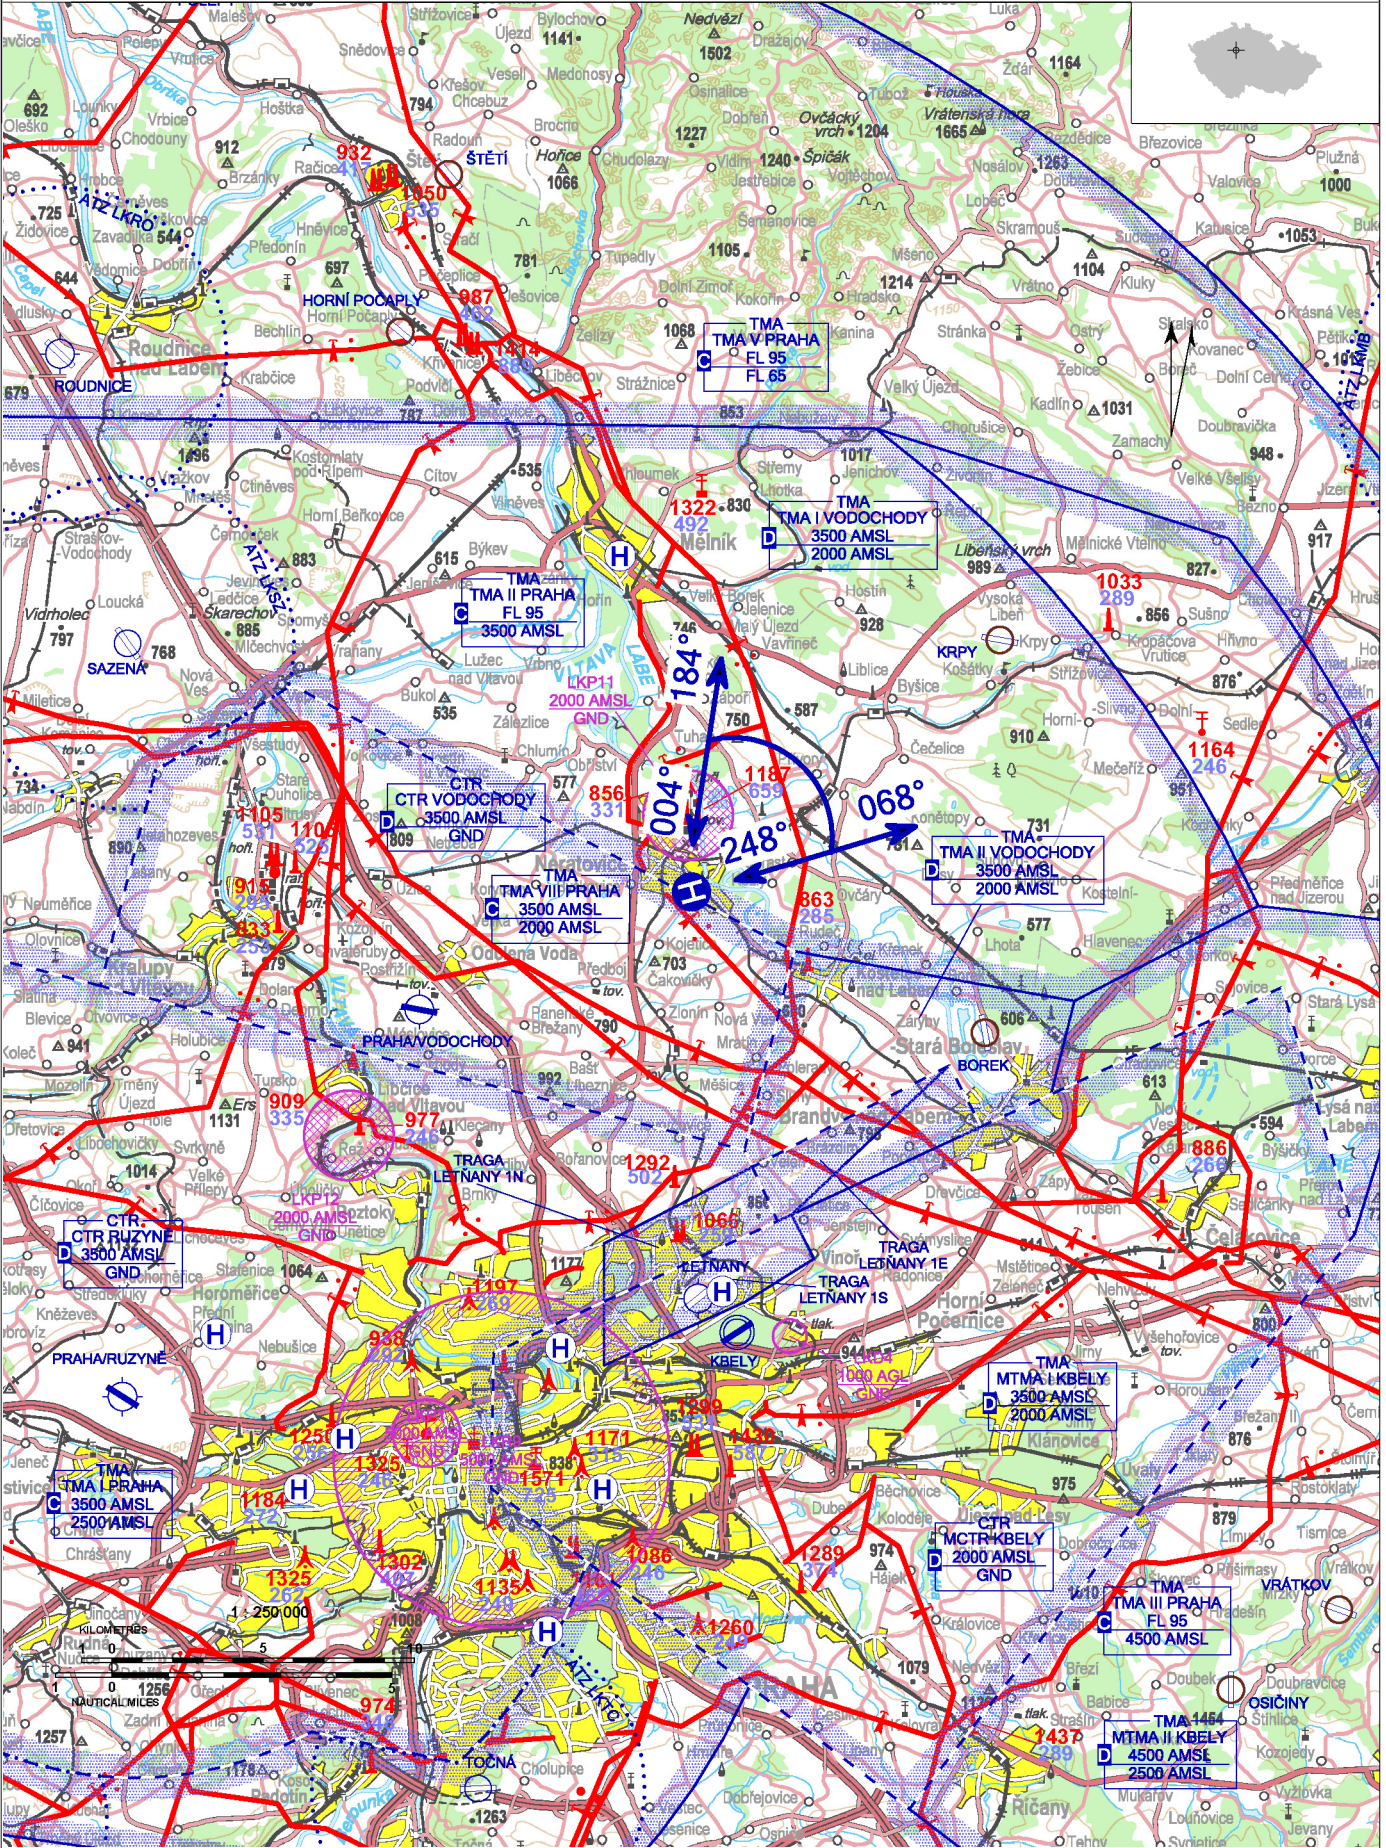

LKNR - Neratovice

Neveřejný vnitrostátní heliport HEMS

VFR den

50 15 09,46 N, 014 31 16,39 E POS: 0,8 km S centrum Neratovice ELEV: 558 ft / 170 m

! Povoleny pouze lety HEMS.

LKNR - Neratovice

úrovňový heliport HEMS
hodnota „D“ - 17 m
FATO – čtverec 26 x 26 m, tráva
SA – čtverec 44 x 44 m, tráva
TLOF – čtverec 10 x 10 m, živice, únosnost 3500
kg / 0,4 MPa

WDI (30 m ENE)
FATO: obvodové značení FATO, poznávací značení
TLOF: obvodové značení TLOF

| | | | | |
|---|--------|------------------------------|----------------|-----|
| 1 | budova | 50 15 05,91 N 014 31 13,10 E | 722 ft / 220 m | NIL |
| 2 | hala | 50 15 07,81 N 014 31 15,50 E | 594 ft / 181 m | NIL |
| 3 | strom | 50 15 08,66 N 014 31 15,82 E | 607 ft / 185 m | NIL |
| 4 | strom | 50 15 08,53 N 014 31 16,55 E | 587 ft / 179 m | NIL |
| 5 | strom | 50 15 08,22 N 014 31 17,81 E | 620 ft / 189 m | NIL |
| 6 | strom | 50 15 09,29 N 014 31 18,84 E | 597 ft / 182 m | NIL |

Podkladová data © ČÚZK

| | Přiblížení: | Vzlety: |
|---------|--------------------------|--------------------------|
| VFR den | , od 004° do 248° NIL | , od 068° do 184° NIL |
| VFR noc | NIL | NIL |

Město Neratovice
Kojetická 1028, 277 11 Neratovice