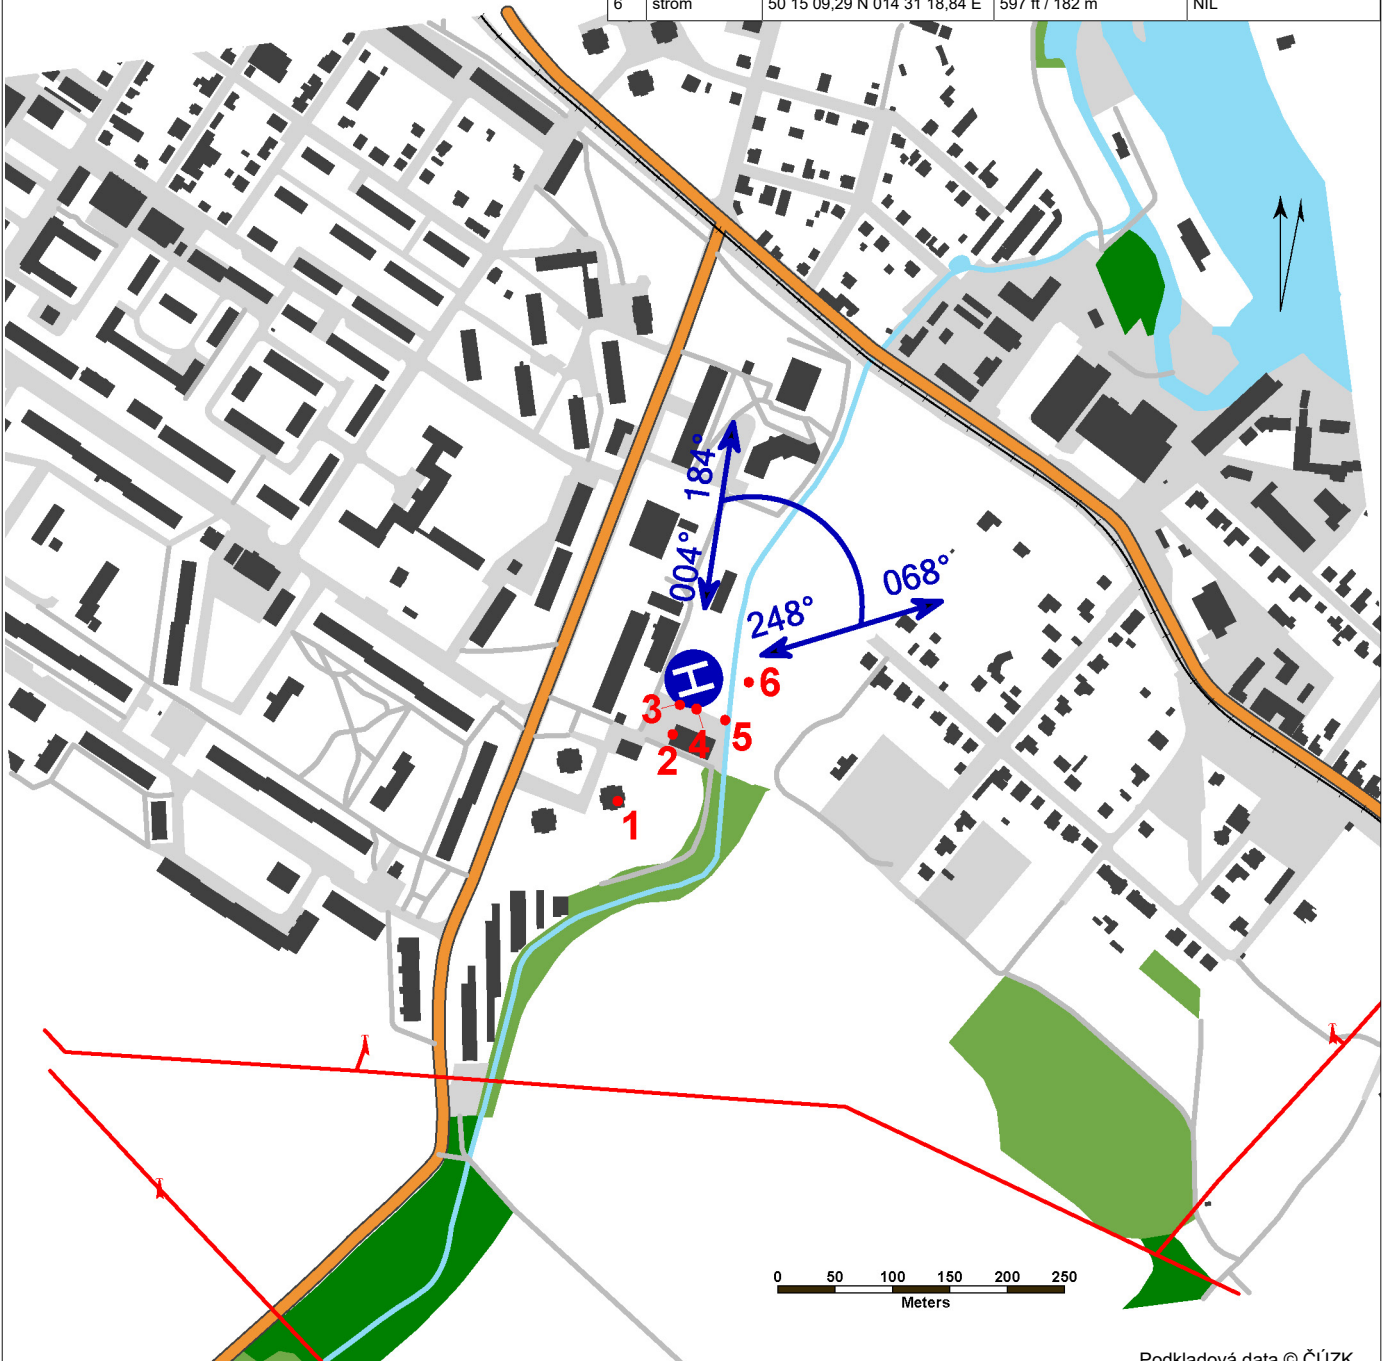

LKNR - Neratovice

Neveřejný vnitrostátní heliport HEMS

VFR den

50 15 09,46 N, 014 31 16,39 E POS: 0,8 km S centrum Neratovice ELEV: 558 ft / 170 m

! Povoleny pouze lety HEMS.

LKNR - Neratovice

úrovňový heliport HEMS
hodnota „D“ - 17 m
FATO – čtverec 26 x 26 m, tráva
SA – čtverec 44 x 44 m, tráva
TLOF – čtverec 10 x 10 m, živice, únosnost 3500
kg / 0,4 MPa

WDI (30 m ENE)
FATO: obvodové značení FATO, poznávací značení
TLOF: obvodové značení TLOF

| | | | | |
|---|--------|------------------------------|----------------|-----|
| 1 | budova | 50 15 05,91 N 014 31 13,10 E | 722 ft / 220 m | NIL |
| 2 | hala | 50 15 07,81 N 014 31 15,50 E | 594 ft / 181 m | NIL |
| 3 | strom | 50 15 08,66 N 014 31 15,82 E | 607 ft / 185 m | NIL |
| 4 | strom | 50 15 08,53 N 014 31 16,55 E | 587 ft / 179 m | NIL |
| 5 | strom | 50 15 08,22 N 014 31 17,81 E | 620 ft / 189 m | NIL |
| 6 | strom | 50 15 09,29 N 014 31 18,84 E | 597 ft / 182 m | NIL |