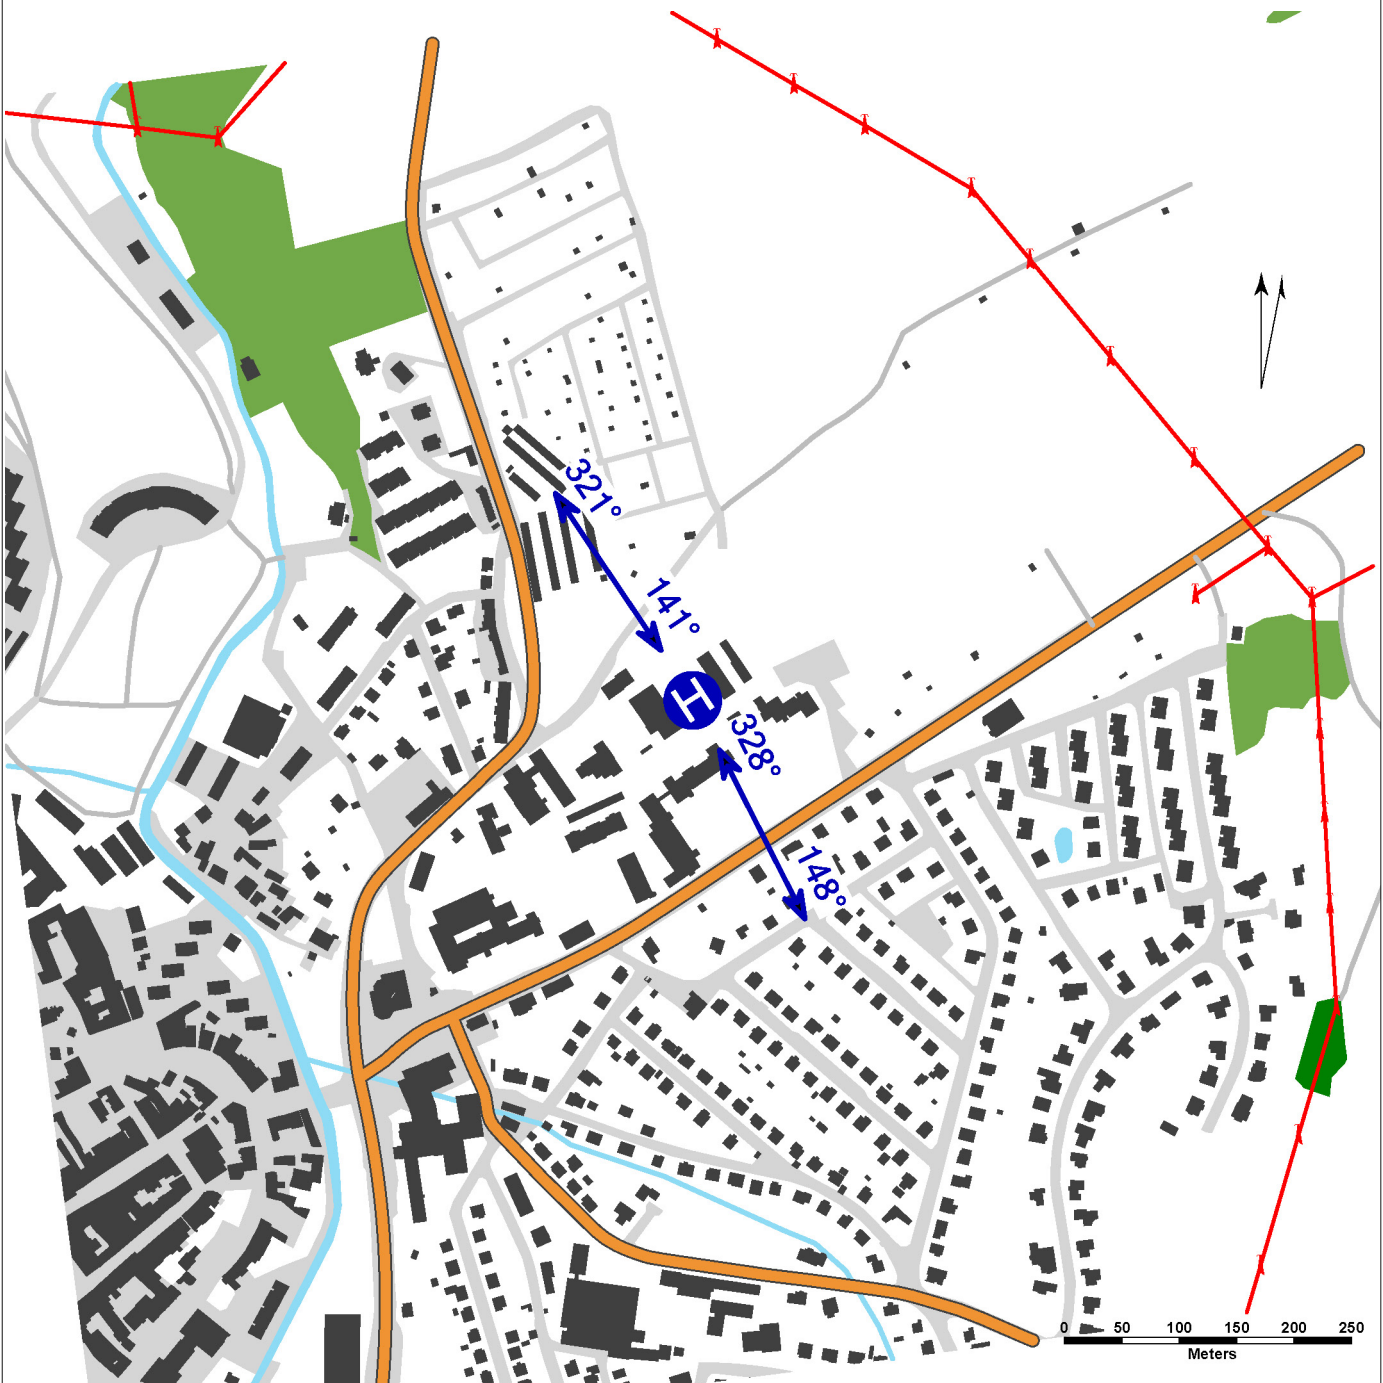

LKPE - Pelhřimov

Private domestic heliport HEMS

VFR day

49 26 07,27 N, 015 13 52,46 E POS: 0,8 km NE Pelhřimov city center ELEV: 1709 ft / 521 m

! Only HEMS flights allowed.

LKPE - Pelhřimov

surface-level HEMS heliport
 value „D“ - 17 m (limitedly 19 m)
 FATO – circle diameter 26 m, grass
 SA – circle diameter 44 m, grass
 TLOF – square 10 x 10 m, concrete, strength 5400 kg / 0,4 MPa (limitedly 6400 kg / 0,4 MPa)

WDI (30 m NNE)
 FATO: perimeter marking FATO, recognition marking
 TLOF: perimeter marking TLOF

Underlying data © ČÚŽK

	Approach:	Take-offs:
VFR day	141°, 328°	321°, 148°
VFR night	NIL	NIL

 **Nemocnice Pelhřimov, příspěvková organizace**
 Slovanského bratrství 710, 393 01 Pelhřimov
 Petr Adam (responsible person of the operator)
 ☎ +420 731 619 138, padam@nempe.cz
 central control room ☎ +420 565 355 771