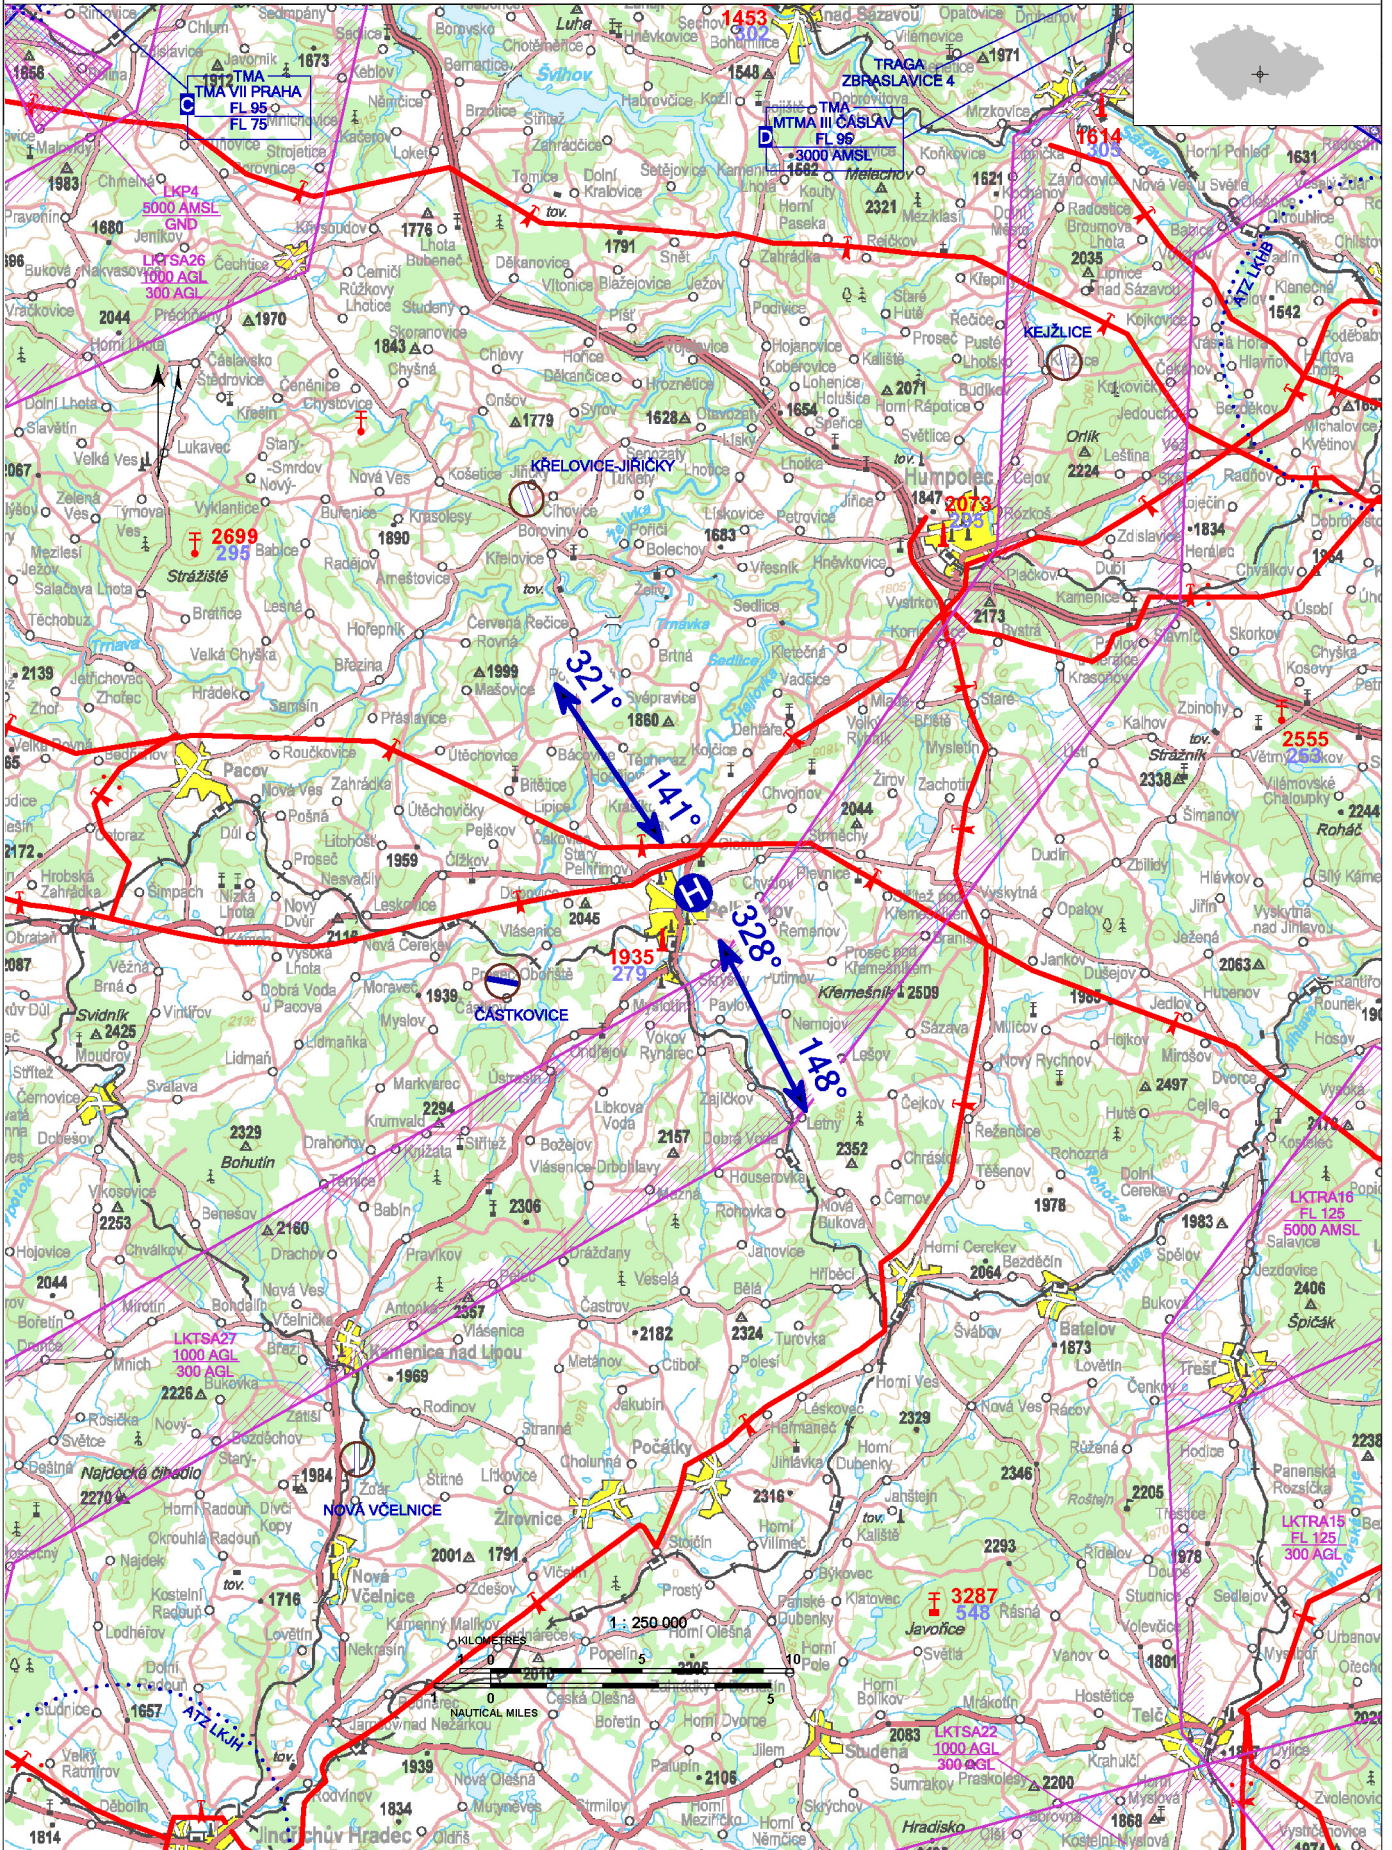

LKPE - Pelhřimov

Private domestic heliport HEMS

VFR day

49 26 07,27 N, 015 13 52,46 E POS: 0,8 km NE Pelhřimov city center ELEV: 1709 ft / 521 m

! Only HEMS flights allowed.

LKPE - Pelhřimov

surface-level HEMS heliport
 value „D“ - 17 m (limitedly 19 m)
 FATO – circle diameter 26 m, grass
 SA – circle diameter 44 m, grass
 TLOF – square 10 x 10 m, concrete, strength 5400 kg / 0,4 MPa (limitedly 6400 kg / 0,4 MPa)

WDI (30 m NNE)
 FATO: perimeter marking FATO, recognition marking
 TLOF: perimeter marking TLOF

Underlying data © ČÚŽK

	Approach:	Take-offs:
VFR day	141°, 328°	321°, 148°
VFR night	NIL	NIL

 **Nemocnice Pelhřimov, příspěvková organizace**
 Slovanského bratrství 710, 393 01 Pelhřimov
 Petr Adam (responsible person of the operator)
 ☎ +420 731 619 138, padam@nempe.cz
 central control room ☎ +420 565 355 771