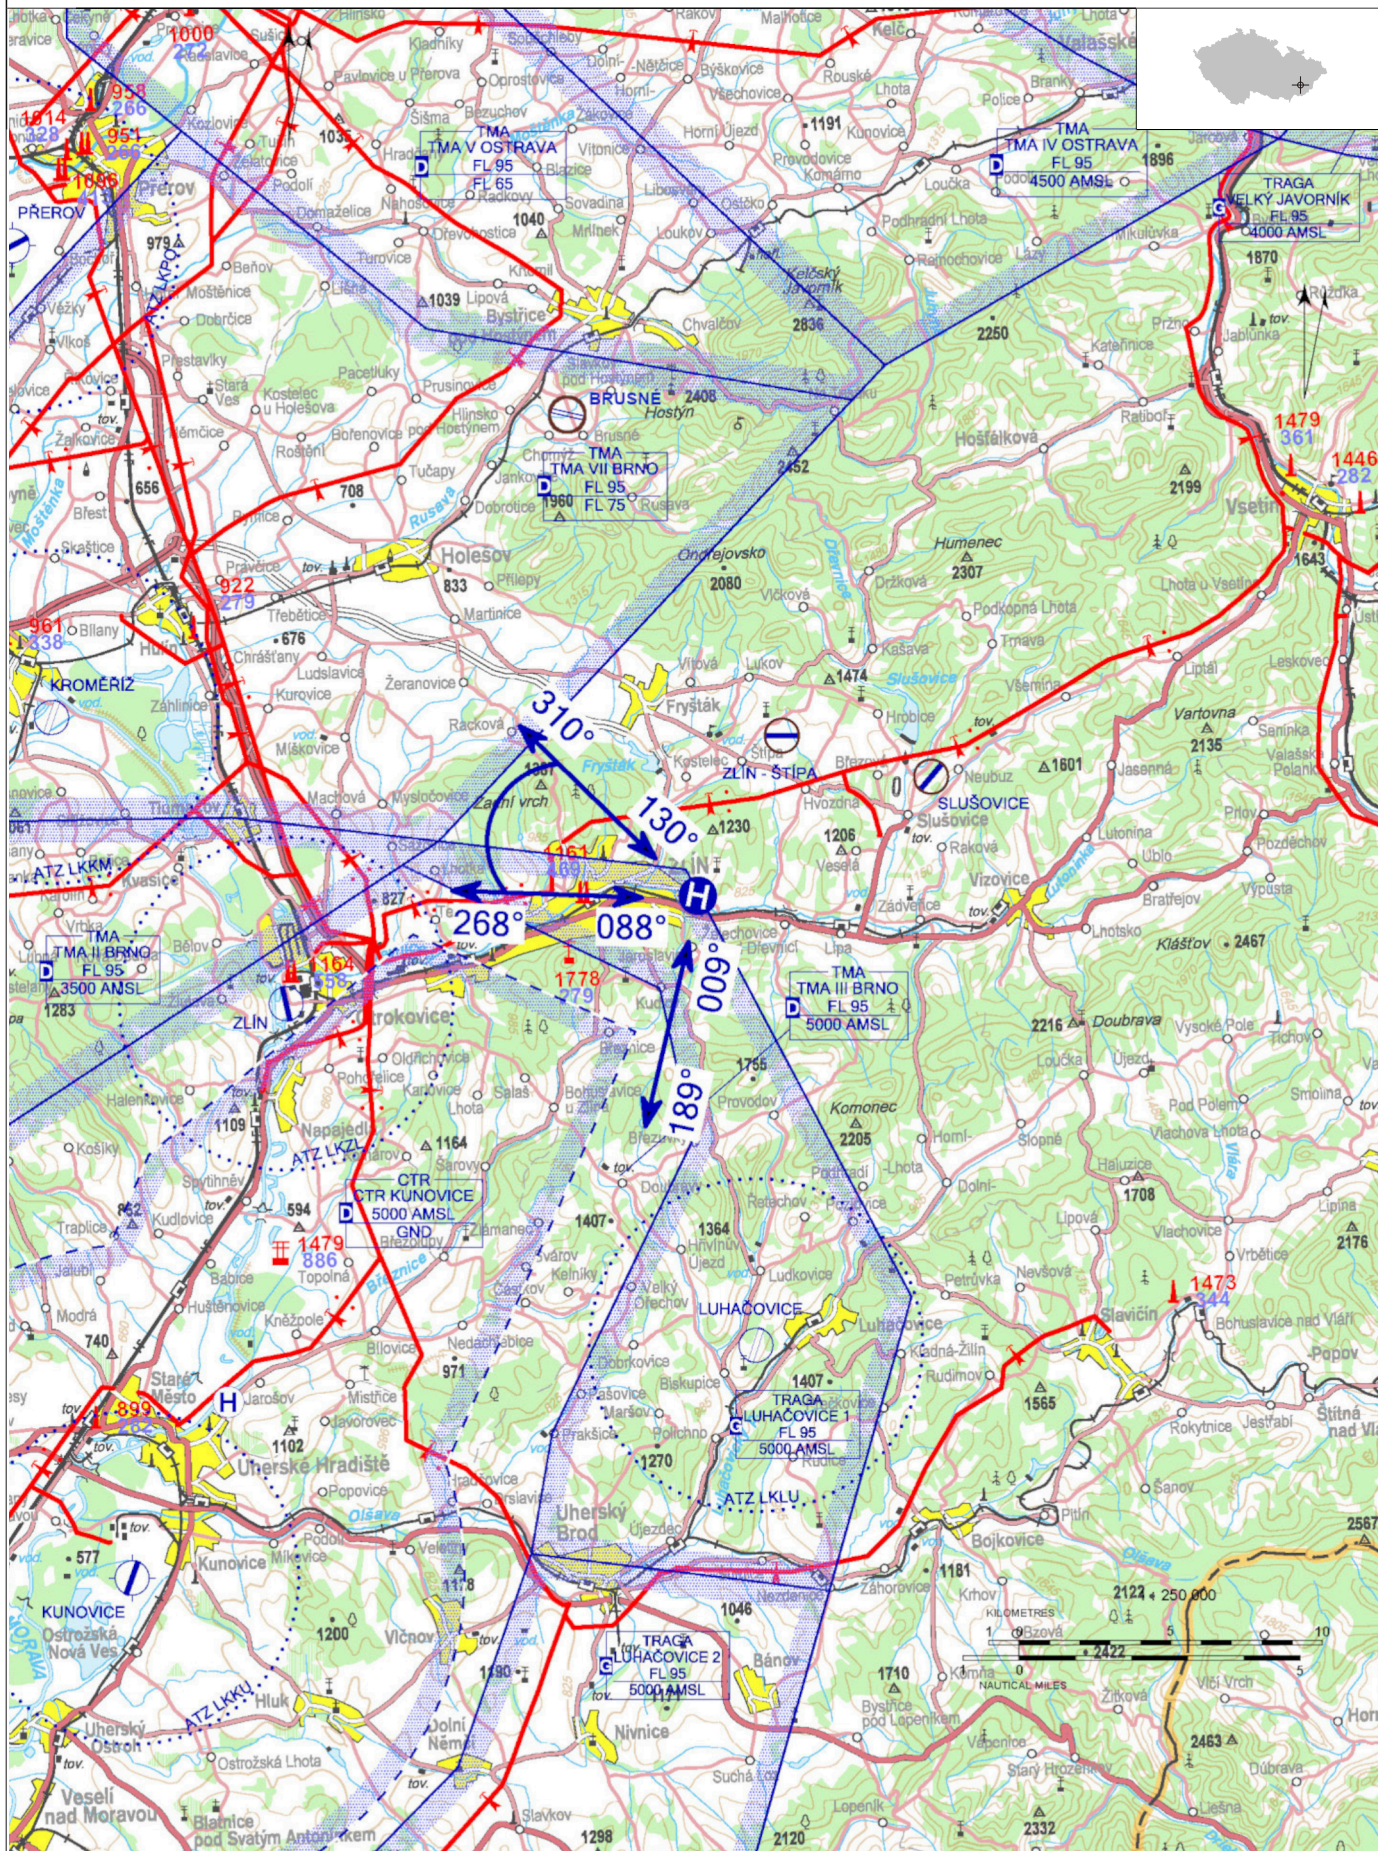

LKZI - Zlín - Nemocnice

Neveřejný vnitrostátní heliport HEMS

VFR den

49 13 34,19 N, 017 42 18,51 E POS: 2,8 km E centrum Zlín ELEV: 738 ft / 224 m

! Povoleny pouze lety HEMS.

LKZI - Zlín - Nemocnice

úrovňový heliport HEMS
 hodnota „D“ - 17 m (omezeně 19 m)
 FATO – čtverec 26 x 26 m, tráva
 SA – kruh čtverec 44 x 44 m, tráva
 TLOF – kruh čtverec 10 x 10 m, beton, únosnost
 12000 kg / 0,55 MPa

WDI (60 m NNE)
 FATO: obvodové značení FATO, poznávací značení
 TLOF: obvodové značení TLOF

Podkladová data © ČÚZK

	Přiblížení:	Vzlety:
VFR den	009°, od 088° do 130°	189°, od 268° do 310°
VFR noc	NIL	NIL