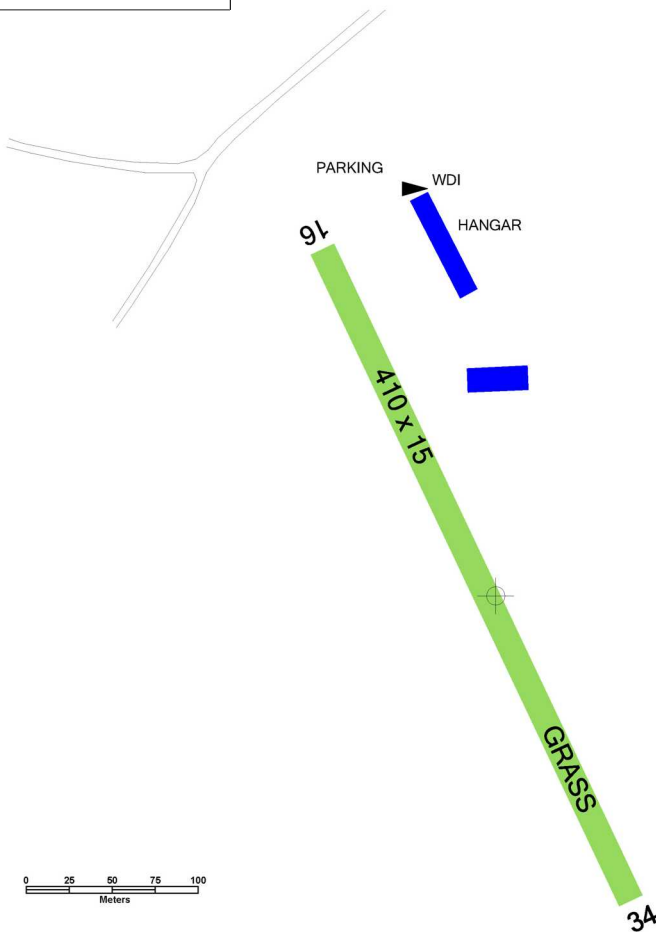

BYSTRICE
RADIO 125,830
Skupinový kmitočet

	Celoročně
	NIL
	NIL
	Na vyžádání
	NIL
	Na vyžádání
	NIL
	NIL

Letecký Klub Bystřice n. P.

Zahradní 568, 593 01 Bystřice nad Pernštejnem

Ing. Josef Novotný (zástupce provozovatele)

+420 603 582 659, 603582651@seznam.cz