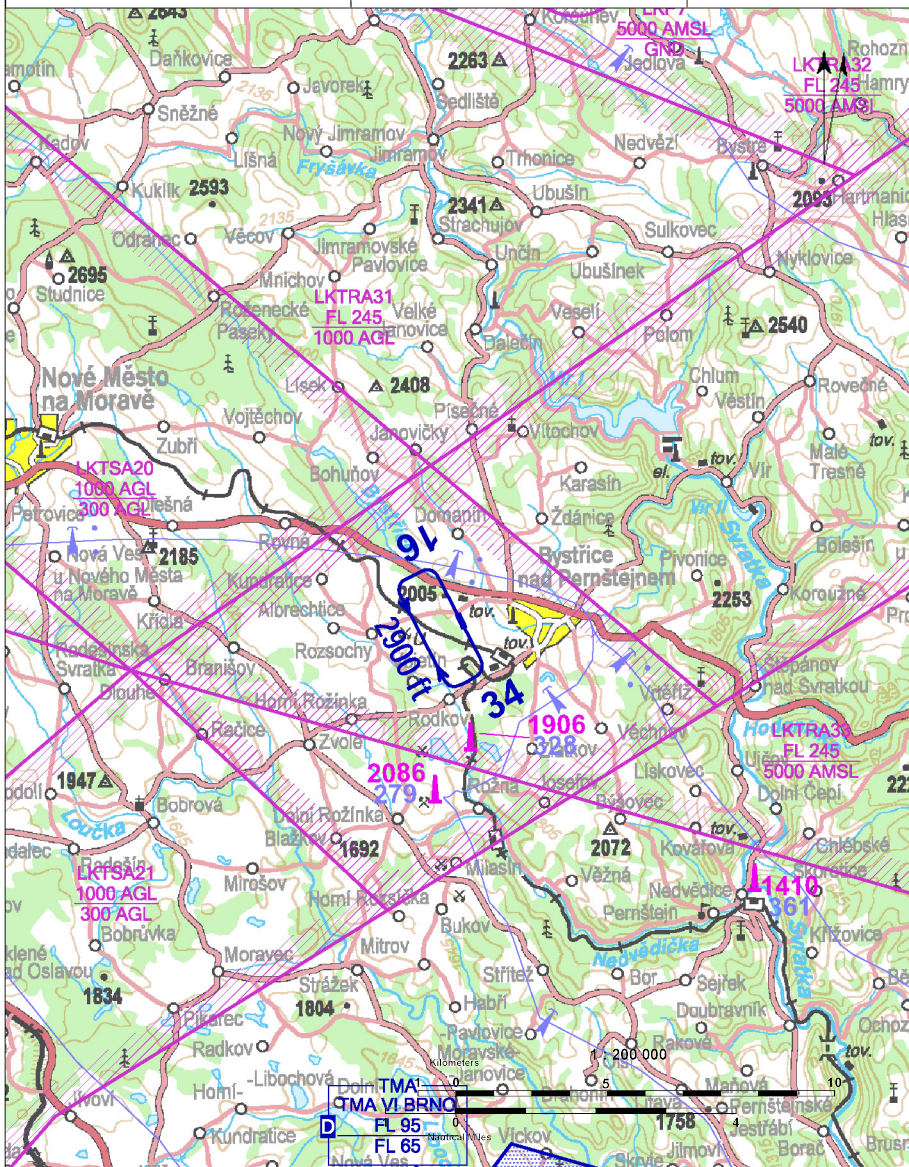

 BYSTRICE RADIO Skupinový kmitočet	125,830	Veřejná plocha SLZ	 
		ARP: 49° 31' 22" N, 16° 13' 56" E ELEV: 1942 ft / 592 m	

Silnici před prahem RWY 16 přelétávat v min. výšce 15 m. Plocha leží pod LKTA21, LKTA24 a LKTRA33.