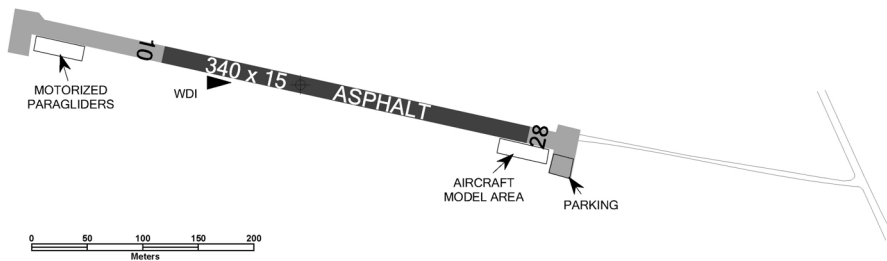

 **CHOTO RADIO** **132,210**

	Year-round
	NIL
	NIL
	NIL
	NIL
	NIL
	NIL
	NIL

 **Vojtěch Šaman**
 Jaselská 16, 160 00 Praha 6,
 ☎ +420 777 308 728, letistechrastany@email.cz