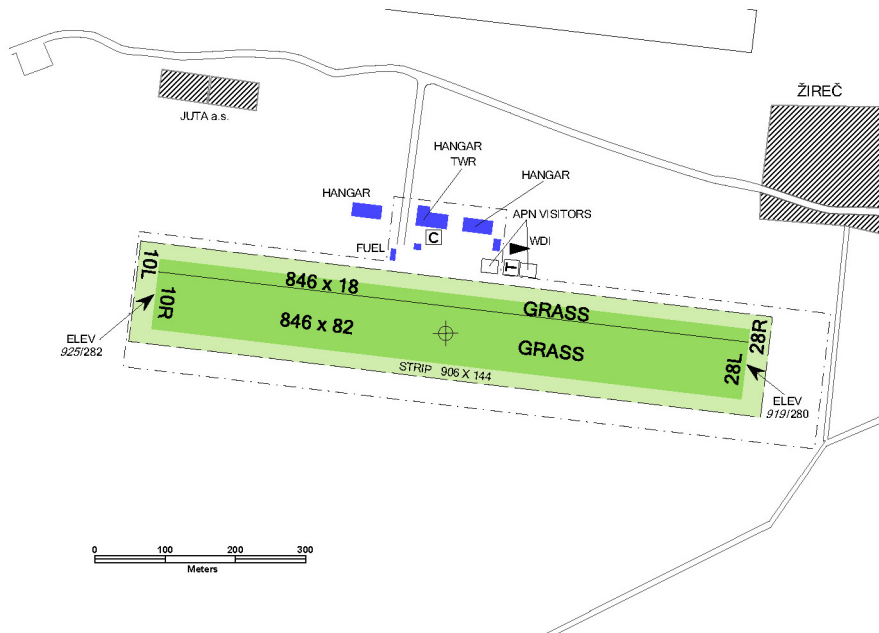

LKDK Dvůr Králové

Dvůr RADIO
119,610

RWY	Magnetic direction	RWY dimensions	Strength	TORA	TODA	ASDA	LDA
10L	098°	846 x 18	5700 kg / 0.4 MPa	846	876	846	846
28R	278°	846 x 18	5700 kg / 0.4 MPa	846	876	846	846
10R	098°	846 x 82	5700 kg / 0.4 MPa	846	876	846	846
28L	278°	846 x 82	5700 kg / 0.4 MPa	846	876	846	846

15 APR - 15 OCT
SAT, SUN, HOL 0800 - 1500
otherwise O/R

NIL

TOTAL AERO D100

O/R, limited

O/R, limited

O/R, 10 persons

snack bar in season

taxi, train, bus