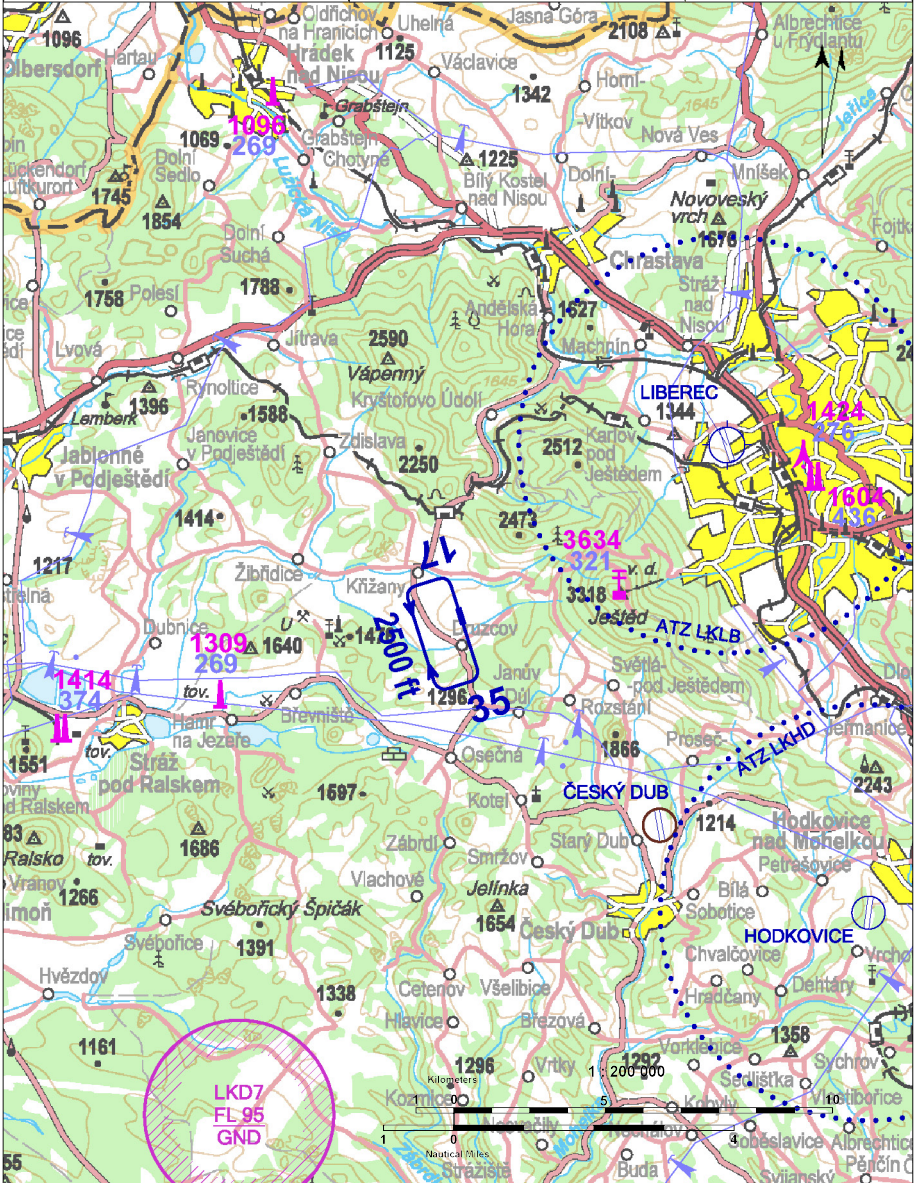

# Druzcov u Lípy

 <b>DRUZCOV RADIO</b> Group frequency	<b>125,830</b>	<b>Private SLZ field</b>	 
		<b>ARP: 50° 43' 41" N, 14° 55' 29" E</b> <b>ELEV: 1509 ft / 460 m</b>	

**!** Taxi only on RWY and TWY. Beware of holes made by wild boars.

 **DRUZCOV RADIO** **125,830**  
Group frequency

	Year-round
	NIL
	NIL
	NIL
	NIL
	NIL
	NIL
	NIL

 **Miroslav Neumann**  
Irkutská 118, 460 10 Karlínky, Liberec 18,  
☎ +420 728 848 921, mir.neumann@seznam.cz