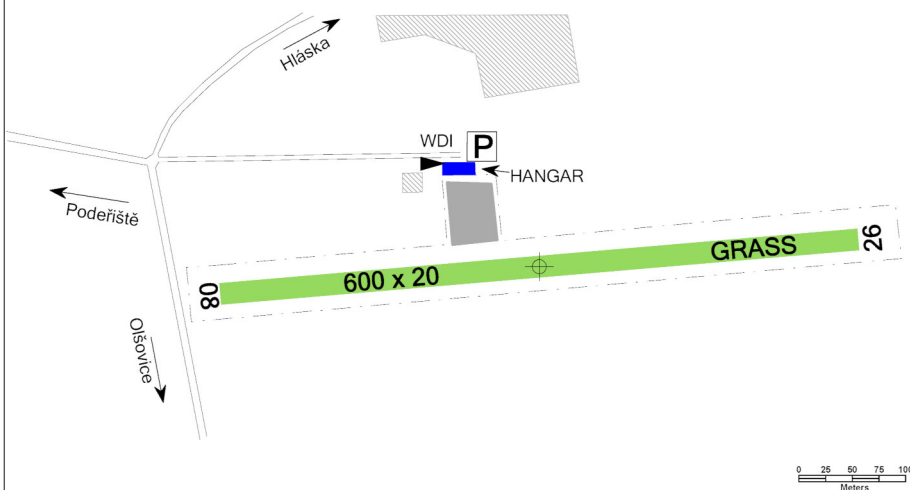

SLZ plocha leží pod LKTRA74.

**HLÁŠKA**  
**RADIO 125,830**  
 Skupinový kmitočet

 Celoročně

 NIL

 NIL

 NIL

 NIL

 NIL