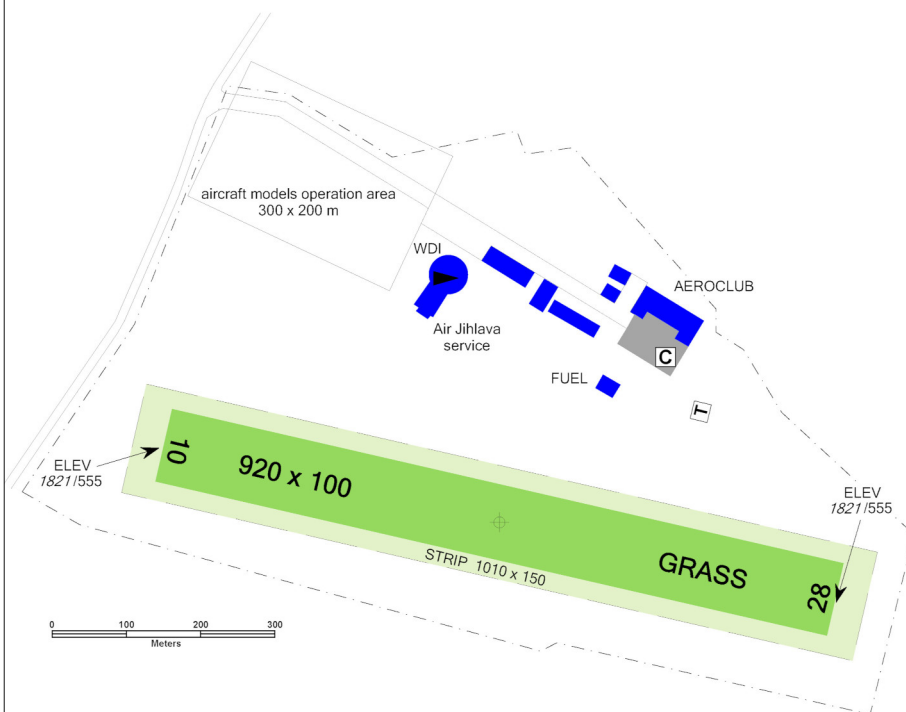

# LKJI Jihlava

**Jihlava RADIO**  
**123,490**

RWY	Magnetický směr	Rozměry RWY	Únosnost	TORA	TODA	ASDA	LDA
10	102°	920 x 100	5700 kg / 0.4 MPa	920	965	920	920
28	282°	920 x 100	5700 kg / 0.4 MPa	920	965	920	920

15 APR - 15 OCT  
SAT, SUN, HOL 0700 - 1400  
jinak O/R 24 HR předem

AVGAS 100, NATURAL 95

NIL

O/R, omezeně

O/R, omezeně

32 osob na letišti, jinak Jihlava

NIL

linka městské hromadné dopravy č. 4 z Masarykova náměstí do Henčova, linka autobusové dopravy Jihlava - Polná, taxi