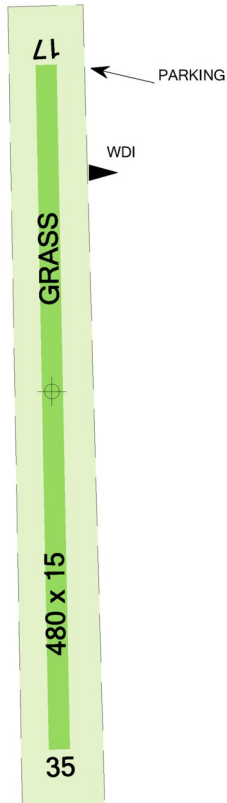

**LOUČEŇ**  
**RADIO**      **125,830**  
 Skupinový kmitočet

Celoročně

NIL

NIL

NIL

NIL

Na vyžádání

NIL