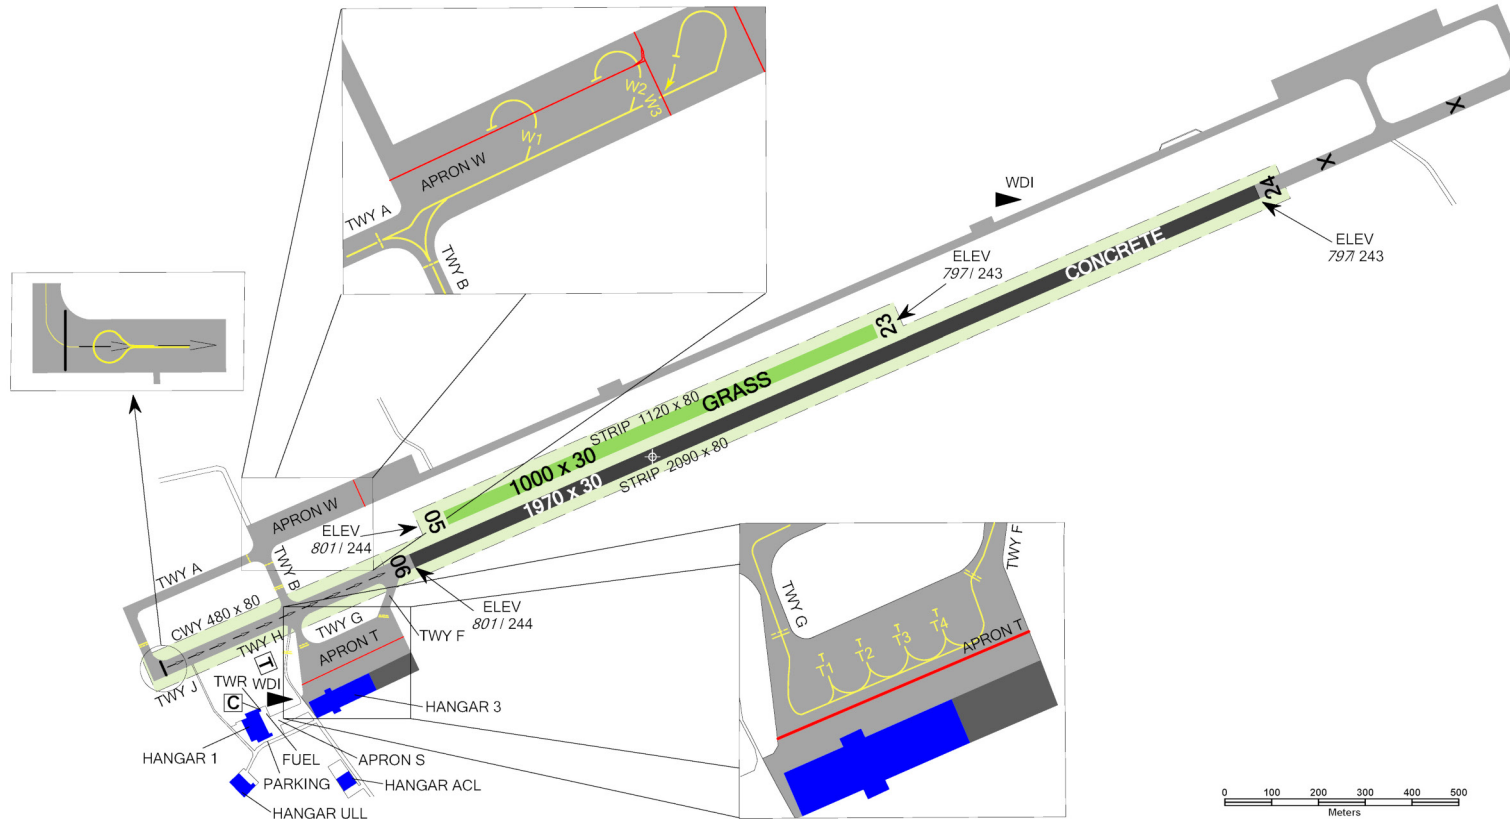

Celní a pasové odbavení:
MON - FRI O/R 24 HR předem,
SAT, SUN, HOL O/R 48 HR předem.
Rozsah žádosti o celní a pasové odbavení
ve formuláři na www.lkmh.cz.

Na letišti je na zpevněné RWY přípustný
provoz letadel kódového označení do 2B.

RWY	Magnetický směr	Rozměry RWY	Únosnost	TORA	TODA	ASDA	LDA
06	062°	1970 x 30	PCN 39/R/B/W/T	1970	1970	1970	1550
24	242°	1970 x 30	PCN 39/R/B/W/T	1550	2030	1970	1550
05	062°	1000 x 30	5500 kg / 0.8 MPa	1000	1060	1000	1000
23	242°	1000 x 30	5500 kg / 0.8 MPa	1000	1060	1000	1000