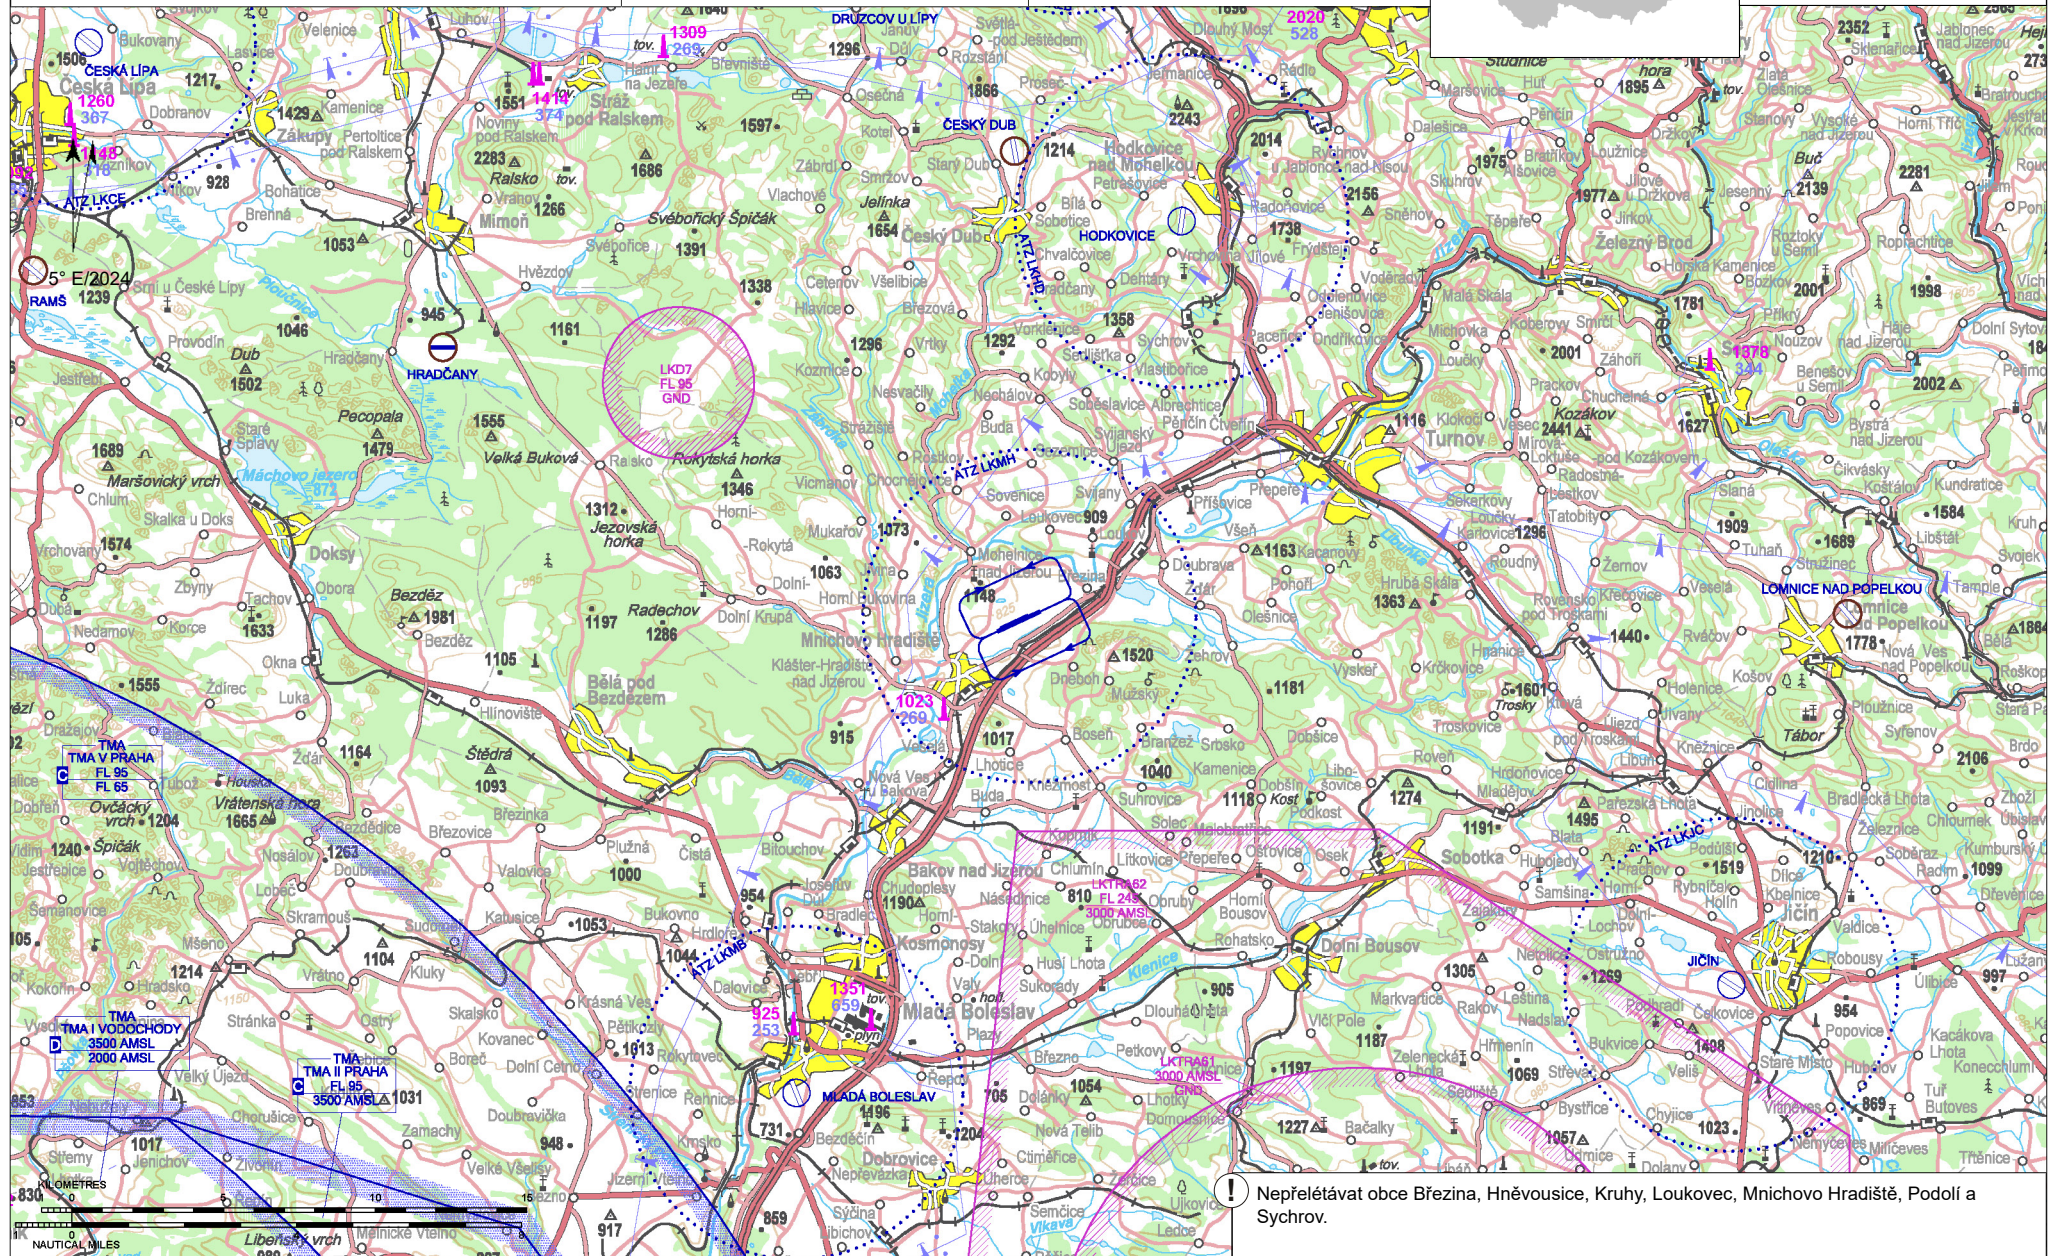

LKMH Mnichovo Hradiště

ARP: 50° 32' 21" N, 15° 00' 12" E
 3 km NE Mnichovo Hradiště
 ELEV: 801 ft / 244 m
 Okruh: 1805 ft / 550 m AMSL

Hradiště RADIO
120,405

Veřejné mezinárodní letiště

VFR den

Nepřelétávat obce Březina, Hněvousice, Kruhy, Loukovec, Mnichovo Hradiště, Podolí a Sychov.

RWY	Magnetický směr	Rozměry RWY	Únosnost	TORA	TODA	ASDA	LDA
06	062°	1970 x 30	PCN 39/R/B/W/T	1970	1970	1970	1550
24	242°	1970 x 30	PCN 39/R/B/W/T	1550	2030	1970	1550
05	062°	1000 x 30	5500 kg / 0.8 MPa	1000	1060	1000	1000
23	242°	1000 x 30	5500 kg / 0.8 MPa	1000	1060	1000	1000