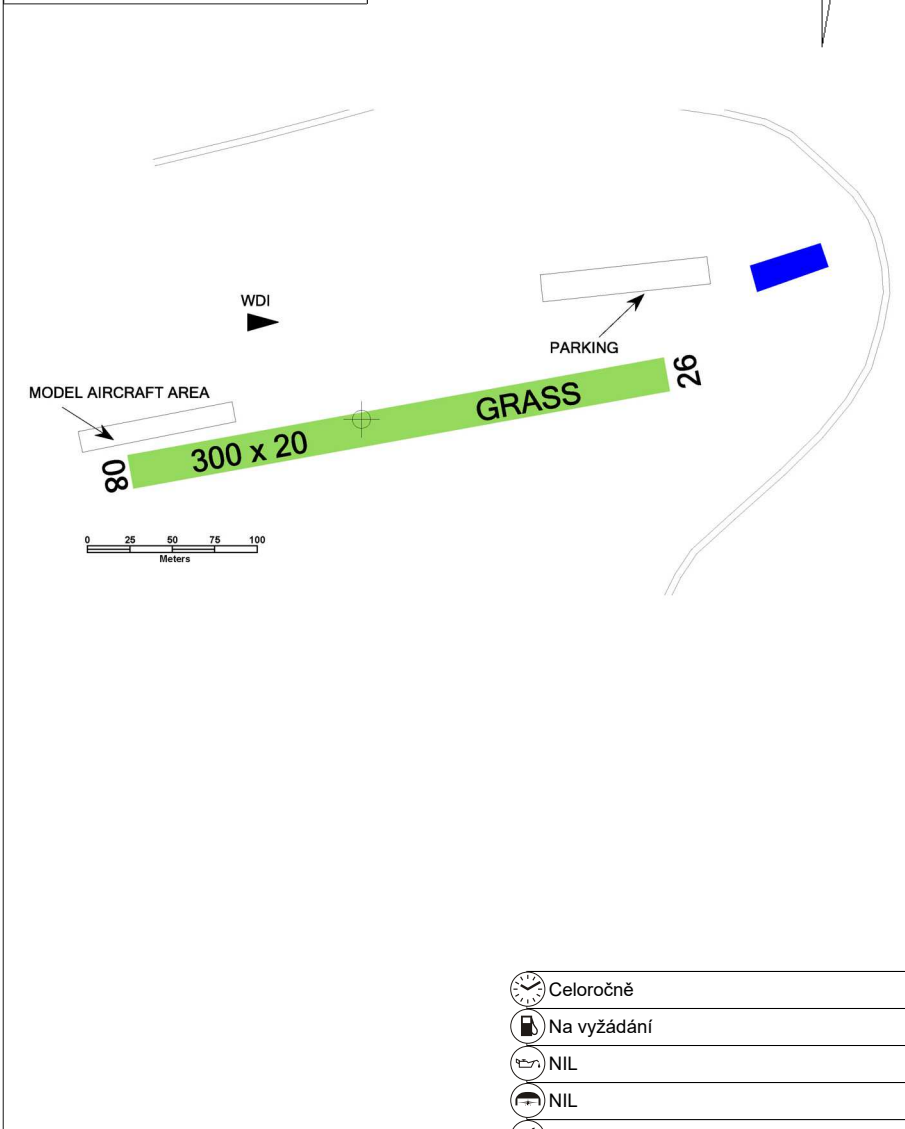

Lesní porost 150 m od východního okraje RWY o výšce cca 15 m. Plocha leží pod severní hranicí prostoru MTMA I Kbely a jižním okrajem TMA II Praha.

 **MLADÁ RADIO 125,830**
Skupinový kmitočet

| | |
|-------------------------------------------------------------------------------------|-------------|
|  | Celoročně |
|  | Na vyžádání |
|  | NIL |
|  | NIL |
|  | NIL |
|  | Na vyžádání |
|  | NIL |
|  | NIL |