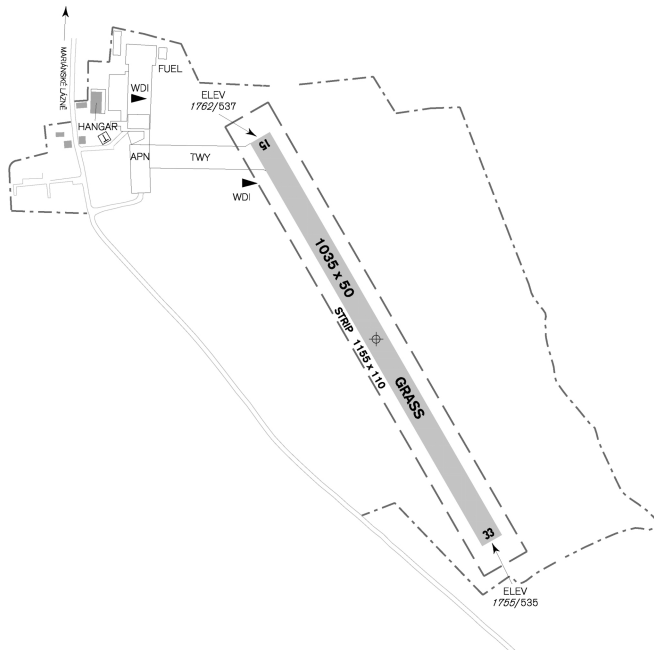

LKMR Mariánské Lázně

 Veřejné vnitrostátní letiště

 VFR den, výsadková činnost

Mariánské Lázně RADIO
120,900

ARP: 49° 55' 22" N, 12° 43' 29" E
5 km SSE od středu
města Mariánské Lázně
ELEV: 1768 ft / 539 m
Okruh: 2770 ft / 844 m AMSL

 Z důvodu omezení hluku jsou zakázány přelety měst Mariánské Lázně a Chodová Planá pod výškou 2000 ft/609 m AGL.

LKMR Mariánské Lázně

Mariánské Lázně RADIO
120,900

RWY	Magnetický směr	Rozměry RWY	Únosnost	TORA	TODA	ASDA	LDA
15	147°	1035 x 50	2000 kg / 0.4 MPa	1035	1095	1035	1035
33	327°	1035 x 50	2000 kg / 0.4 MPa	1035	1095	1035	1035