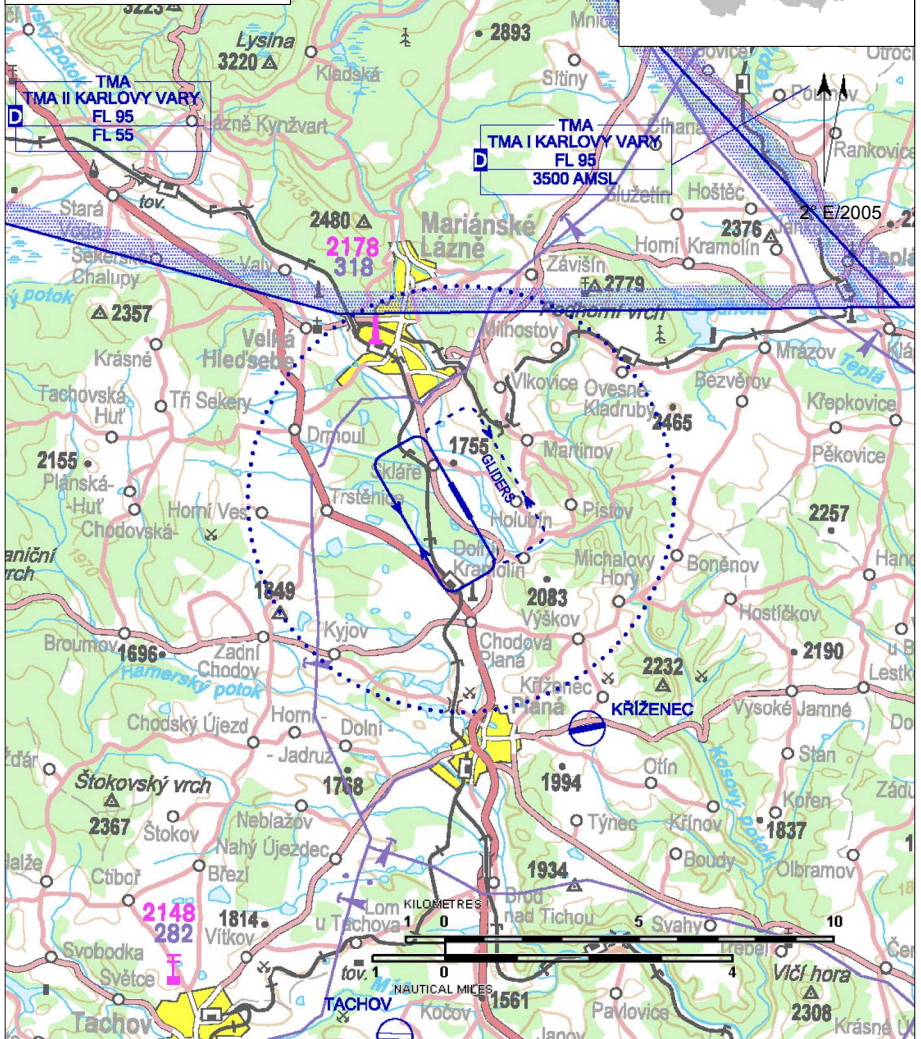

LKMR Mariánské Lázně

 Veřejné vnitrostátní letiště

 VFR den, výsadková činnost

Mariánské Lázně RADIO
120,900

ARP: 49° 55' 22" N, 12° 43' 29" E
5 km SSE od středu
města Mariánské Lázně
ELEV: 1768 ft / 539 m
Okruh: 2770 ft / 844 m AMSL

 Z důvodu omezení hluku jsou zakázány přelety měst Mariánské Lázně a Chodová Planá pod výškou 2000 ft/609 m AGL.

LKMR Mariánské Lázně

Mariánské Lázně RADIO
120,900

RWY	Magnetický směr	Rozměry RWY	Únosnost	TORA	TODA	ASDA	LDA
15	147°	1035 x 50	2000 kg / 0.4 MPa	1035	1095	1035	1035
33	327°	1035 x 50	2000 kg / 0.4 MPa	1035	1095	1035	1035