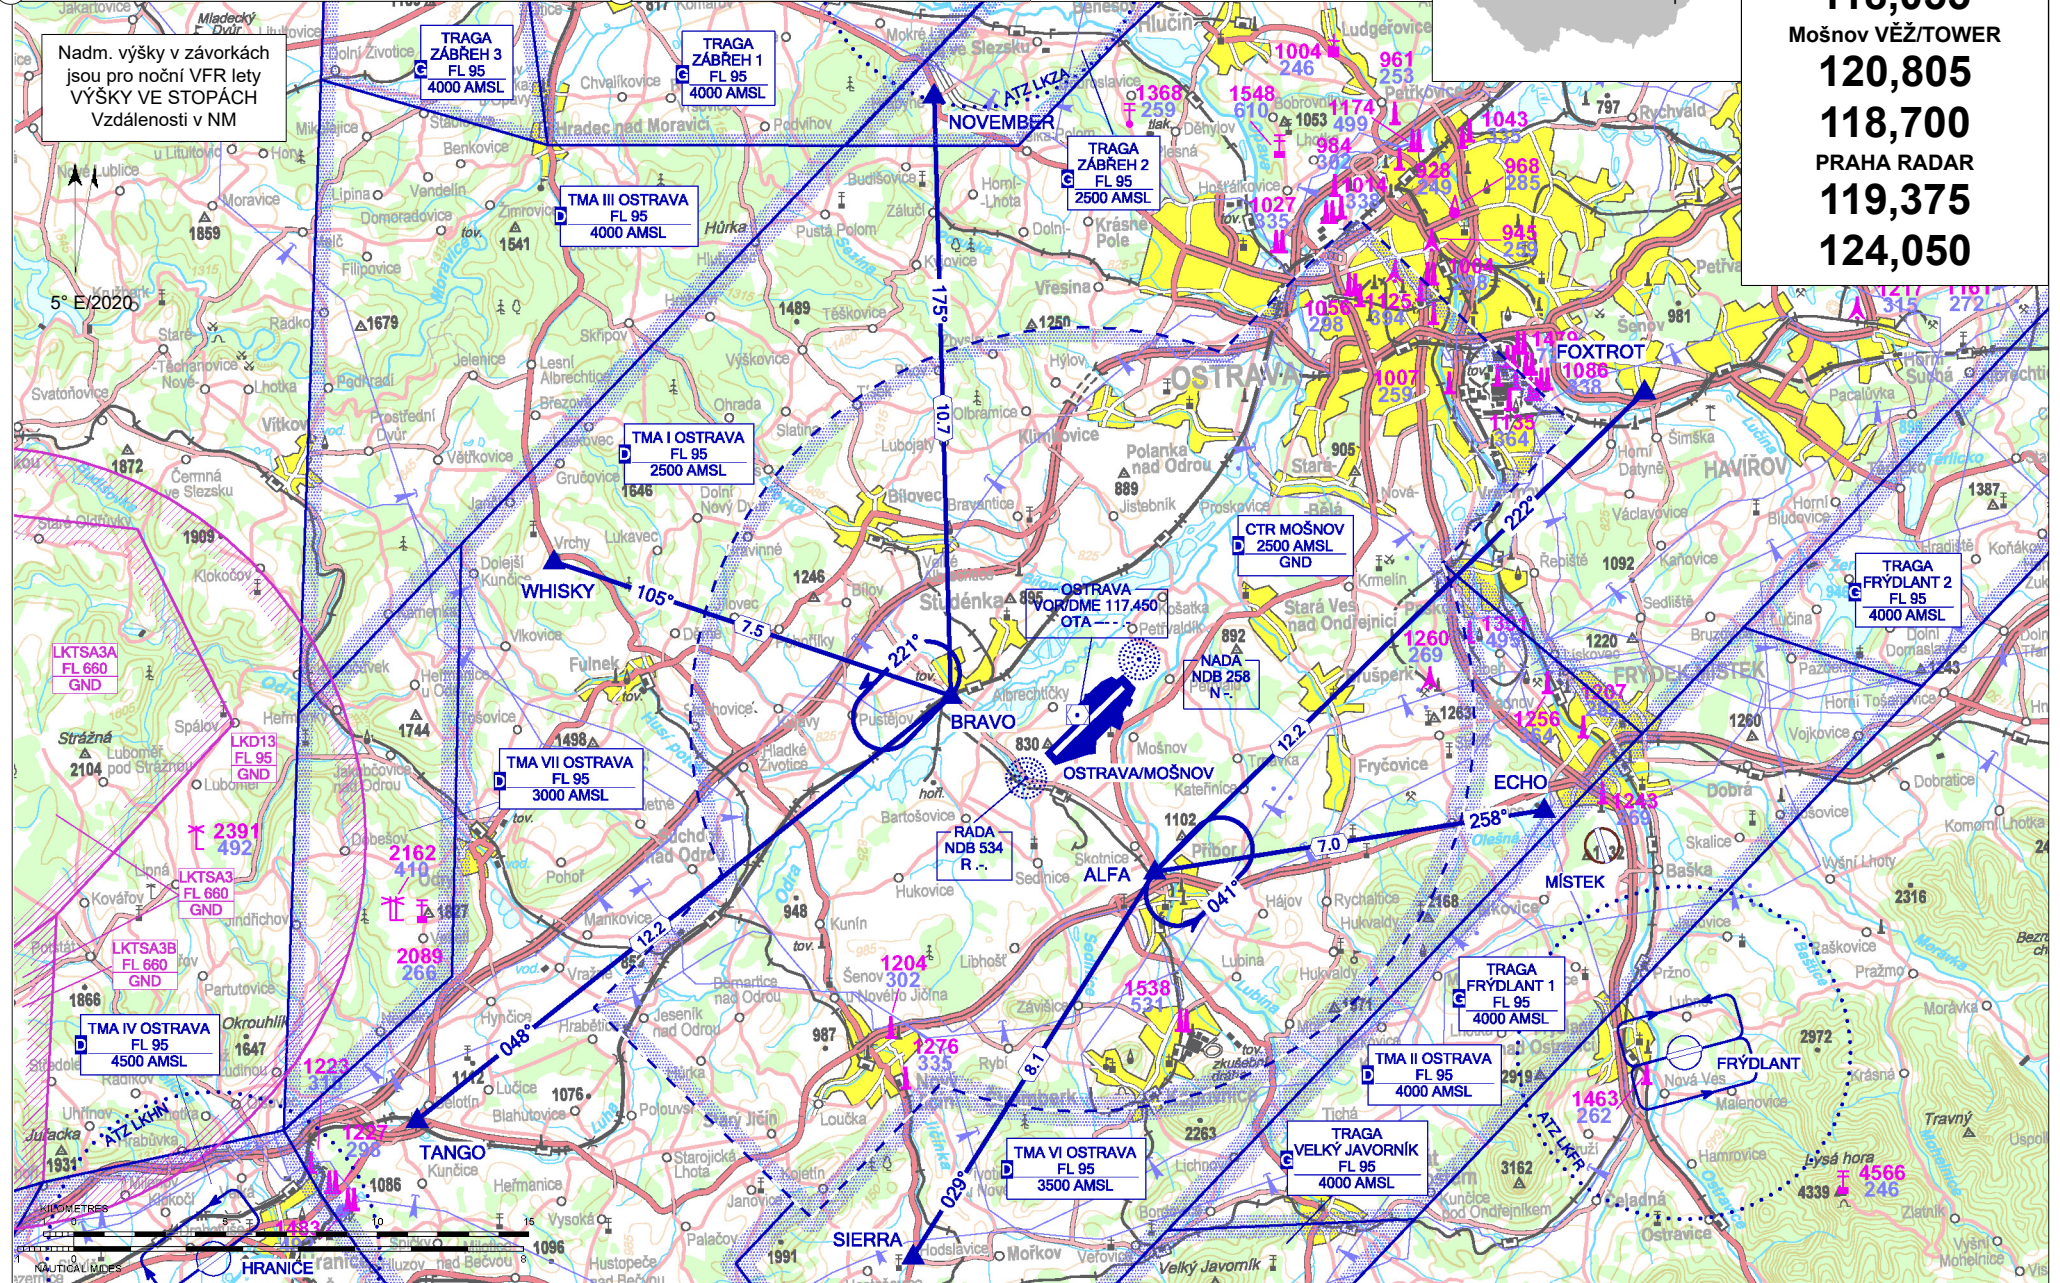

LKMT OSTRAVA/Mošnov

ARP: 49° 41' 46" N, 18° 06' 39" E
20 km SW Hlavní nádraží v Ostravě
ELEV: 844 ft / 257 m

Mošnov ATIS
118,055
Mošnov VĚŽ/TOWER
120,805
118,700
PRAHA RADAR
119,375
124,050

§ Veřejné mezinárodní letiště

✈ IFR, VFR

Nadm. výšky v závorkách
jsou pro noční VFR lety
VÝŠKY VE STOPÁCH
Vzdálenosti v NM

OZNAČENÍ	UMÍSTĚNÍ	SOUŘADNICE	
ALFA	Příbor	49° 39' 00" N 018° 08' 28" E	Vyčkávací
BRAVO	Studénka (železniční přejezd)	49° 42' 17" N 018° 03' 04" E	Vyčkávací
ECHO	Frýdek Místek (hráz přehrady)	49° 39' 48" N 018° 19' 13" E	Vstupní
FOXTROT	Šenov (kostel)	49° 47' 10" N 018° 22' 29" E	Vstupní
NOVEMBER	Hrabyně	49° 52' 59" N 018° 03' 17" E	Vstupní
SIERRA	Hodslavice	49° 32' 20" N 018° 01' 25" E	Vstupní
TANGO	Bělotín	49° 35' 06" N 017° 47' 59" E	Vstupní
WHISKY	Vrchy (kostel)	49° 44' 57" N 017° 52' 19" E	Vstupní

PŘÍLETY	POŘADÍ TRAŤOVÝCH BODŮ
NOVEMBER 1	NOVEMBER - BRAVO
FOXTROT 1	FOXTROT - ALFA
ECHO 1	ECHO - ALFA
SIERRA 1	SIERRA - ALFA
TANGO 1	TANGO - BRAVO
WHISKY 1	WHISKY - BRAVO
ODLETY	POŘADÍ TRAŤOVÝCH BODŮ
NOVEMBER 1	BRAVO - NOVEMBER
FOXTROT 1	ALFA - FOXTROT
ECHO 1	ALFA - ECHO
SIERRA 1	ALFA - SIERRA
TANGO 1	BRAVO - TANGO
WHISKY 1	BRAVO - WHISKY