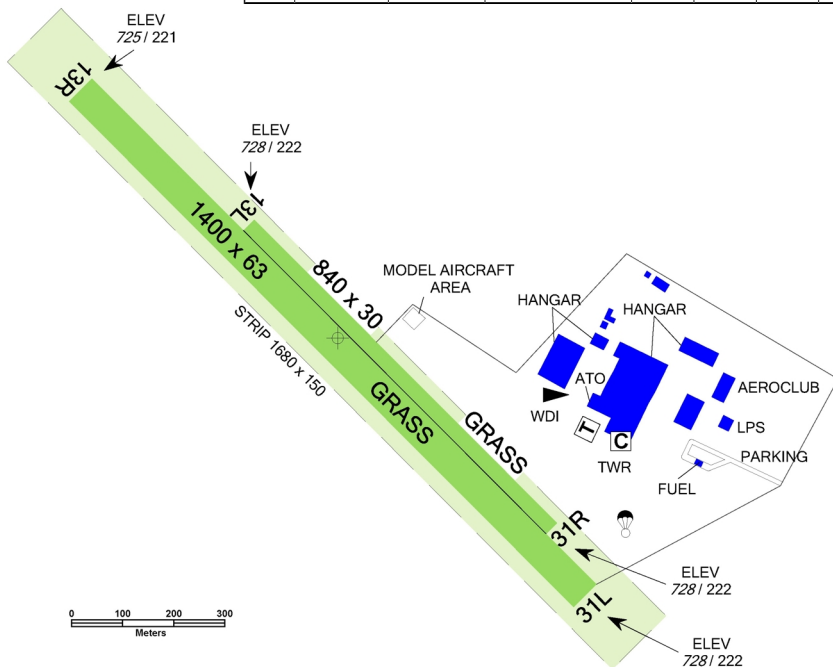

LKRO Roudnice

Roudnice RADIO
122,205

RWY	Magnetický směr	Rozměry RWY	Únosnost	TORA	TODA	ASDA	LDA
31L	313°	1400 x 63	10000 kg / 1 MPa	1400	1540	1400	1400
13R	133°	1400 x 63	10000 kg / 1 MPa	1400	1540	1400	1400
31R	313°	840 x 30	10000 kg / 1 MPa	840	1400	840	840
13L	133°	840 x 30	10000 kg / 1 MPa	840	1120	840	840

TOTAL AERO 100, D100

O/R, omezeně

O/R - dle smlouvy s LPS, s.r.o.
Typy: Cessna - řada 100, ULL - všechny typy,
vrtníky - Robinson

O/R 24HR, na AD ubytovna pro 64 osob

Roudnice nad Labem

bus, vlak - zastávka Roudnice nad Labem