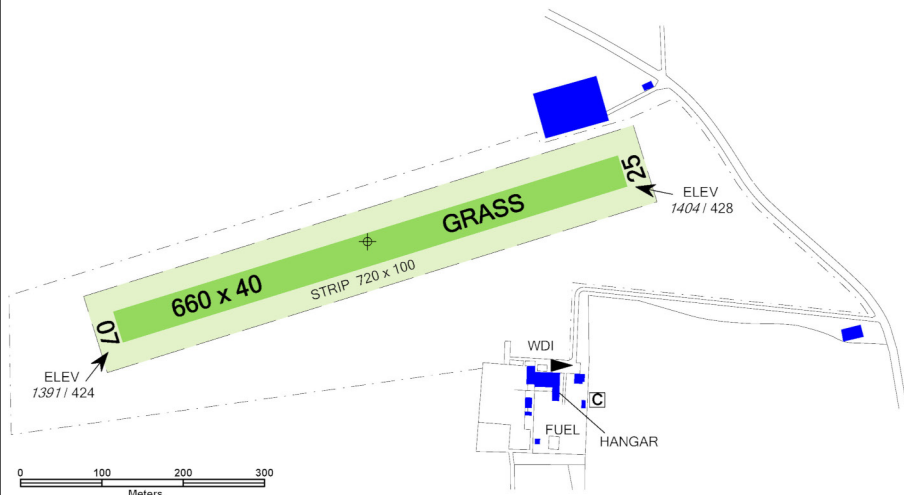

LKSA Staňkov

§ Veřejné vnitrostátní letiště

✈ VFR den, výsadková činnost

Staňkov RADIO
123,610

ARP: 49° 34' 00" N, 13° 02' 55" E
2,5 km NW Staňkov
ELEV: 1404 ft / 428 m
Okruh: 2400 ft / 730 m AMSL

LKSA Staňkov

Staňkov RADIO
123,610

RWY	Magnetický směr	Rozměry RWY	Únosnost	TORA	TODA	ASDA	LDA
07	071°	660 x 40	5700 kg / 0.25 MPa	660	690	660	660
25	251°	660 x 40	5700 kg / 0.25 MPa	660	690	660	660

Aeroklub Staňkov, z.s.