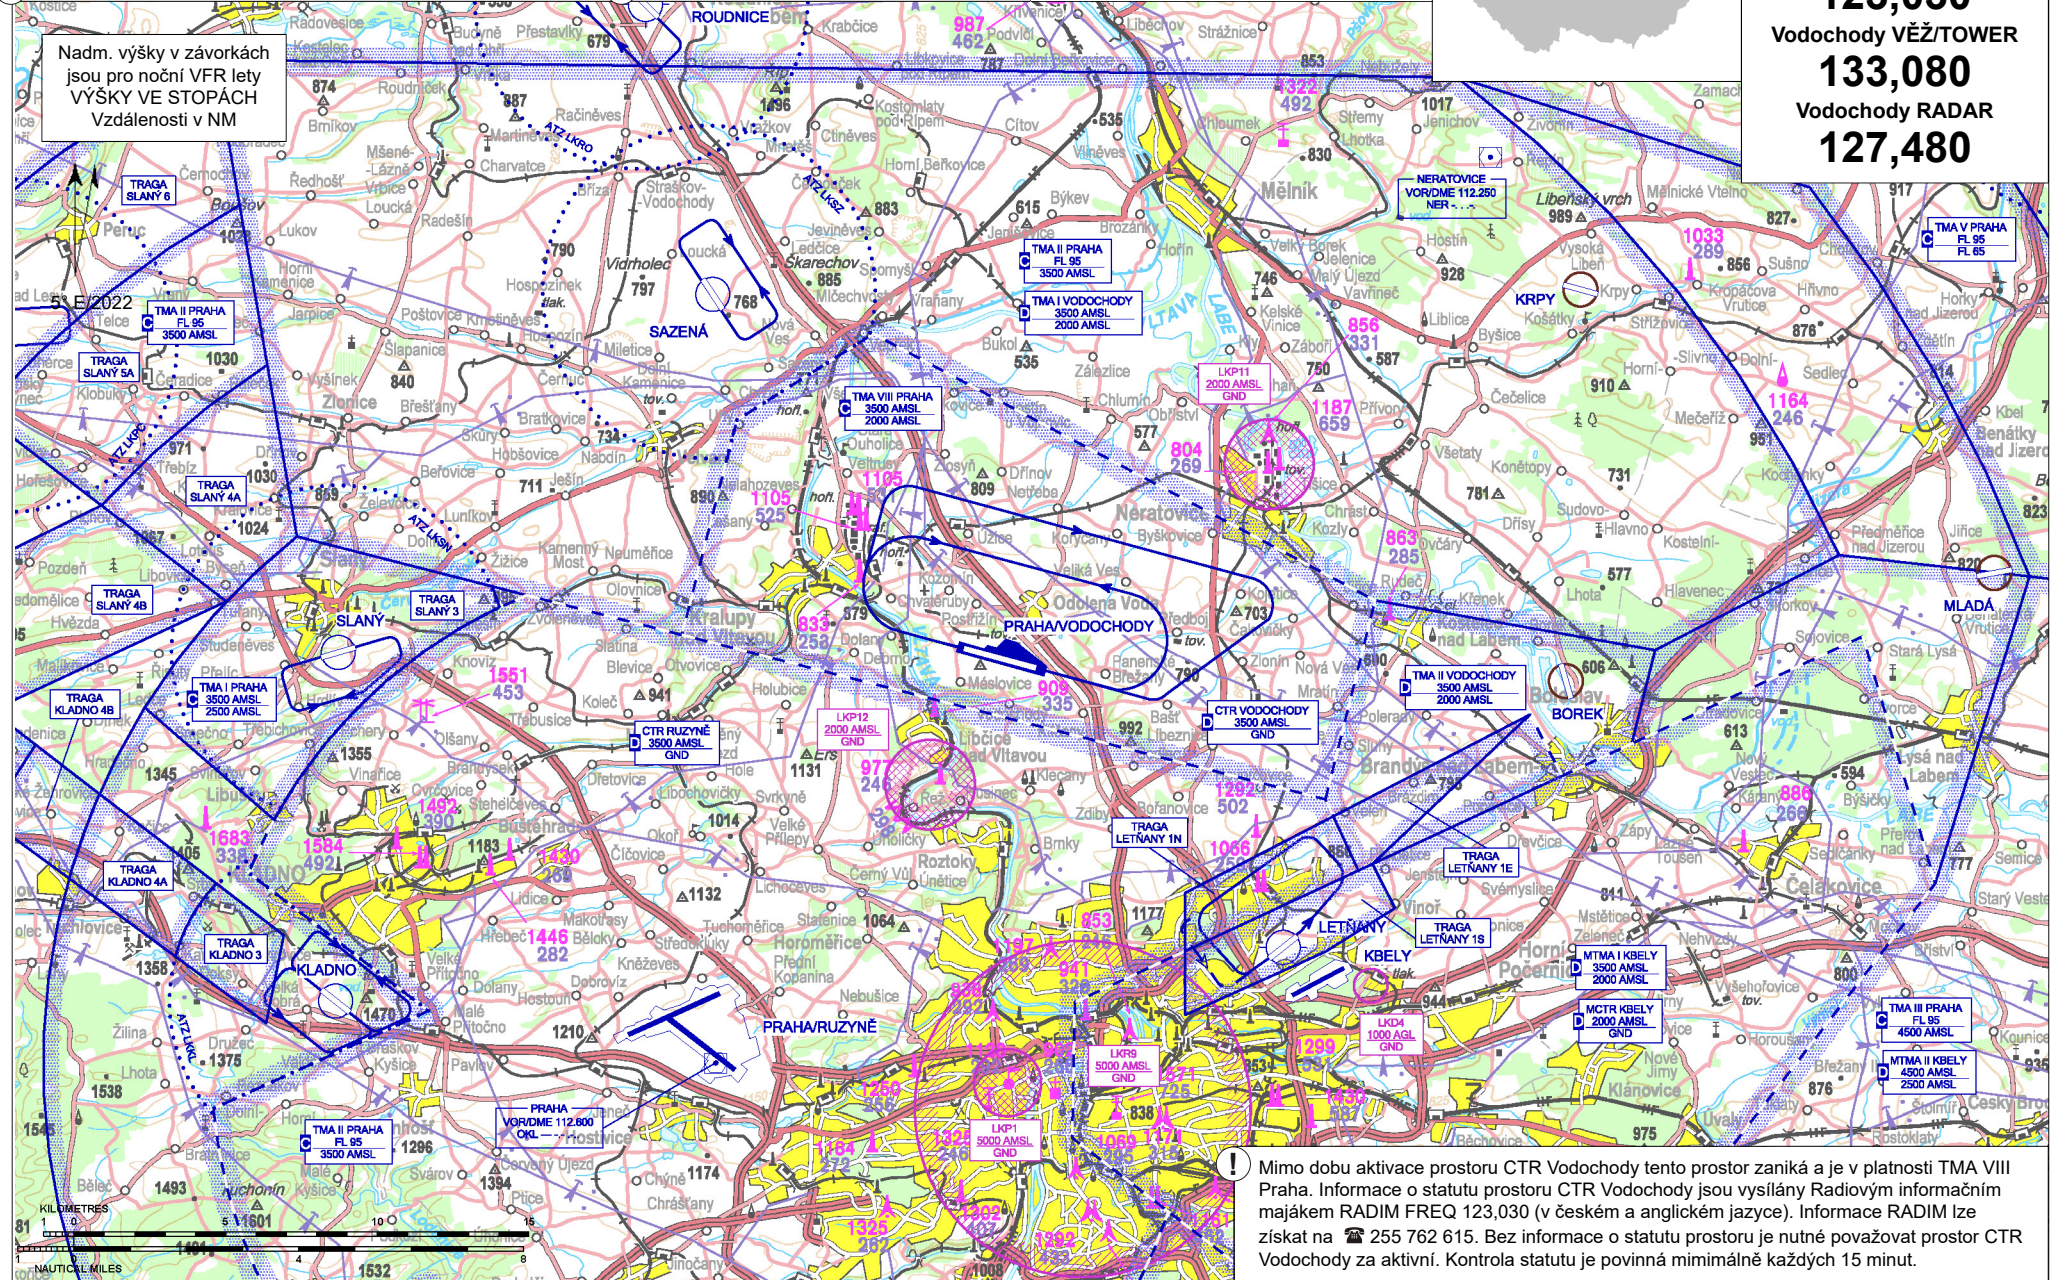

LKVO PRAHA/Vodochody

ARP: 50° 13' 00" N, 14° 23' 44" E
 2 km SW od obce Odolena Voda
 ELEV: 919 ft / 280 m

Vodochody RADIM
123,030
 Vodochody VĚŽ/TOWER
133,080
 Vodochody RADAR
127,480

Neveřejné mezinárodní letiště IFR, VFR

Nadm. výšky v závorkách jsou pro noční VFR lety
VÝŠKY VE STOPÁCH
 Vzdálenosti v NM

Mimo dobu aktivace prostoru CTR Vodochody tento prostor zaniká a je v platnosti TMA VIII Praha. Informace o statutu prostoru CTR Vodochody jsou vysílány Radiovým informačním majákem RADIM FREQ 123,030 (v českém a anglickém jazyce). Informace RADIM lze získat na 255 762 615. Bez informace o statutu prostoru je nutné považovat prostor CTR Vodochody za aktivní. Kontrola statutu je povinná minimálně každých 15 minut.

LKVO PRAHA/Vodochody

Vodochody VĚŽ/TOWER
133,080

ANNUAL RATE OF CHANGE +9"
VAR °E 2022
ELEVATIONS IN ft / m
DIMENSIONS IN m
BEARINGS ARE MAGNETIC

LEGEND	
RWY (area of ATC responsibility)	
UNPAVED RWY (area of ATC responsibility)	
TWY (area of ATC responsibility)	
STAND	
TAXIING NOT ALLOWED	
RUNWAY HOLDING POINT	

RWY	Magnetický směr	Rozměry RWY	Únosnost	TORA	TODA	ASDA	LDA
10	100°	2500 x 45	PCN 22/F/B/X/T	2500	2560	2500	2500
28	280°	2500 x 45	PCN 22/F/B/X/T	2500	2560	2500	2500
11	100°	1800 x 50	PCN 10/F/C/Y/U	1800	1860	1800	1800
29	280°	1800 x 50	PCN 10/F/C/Y/U	1800	1860	1800	1800