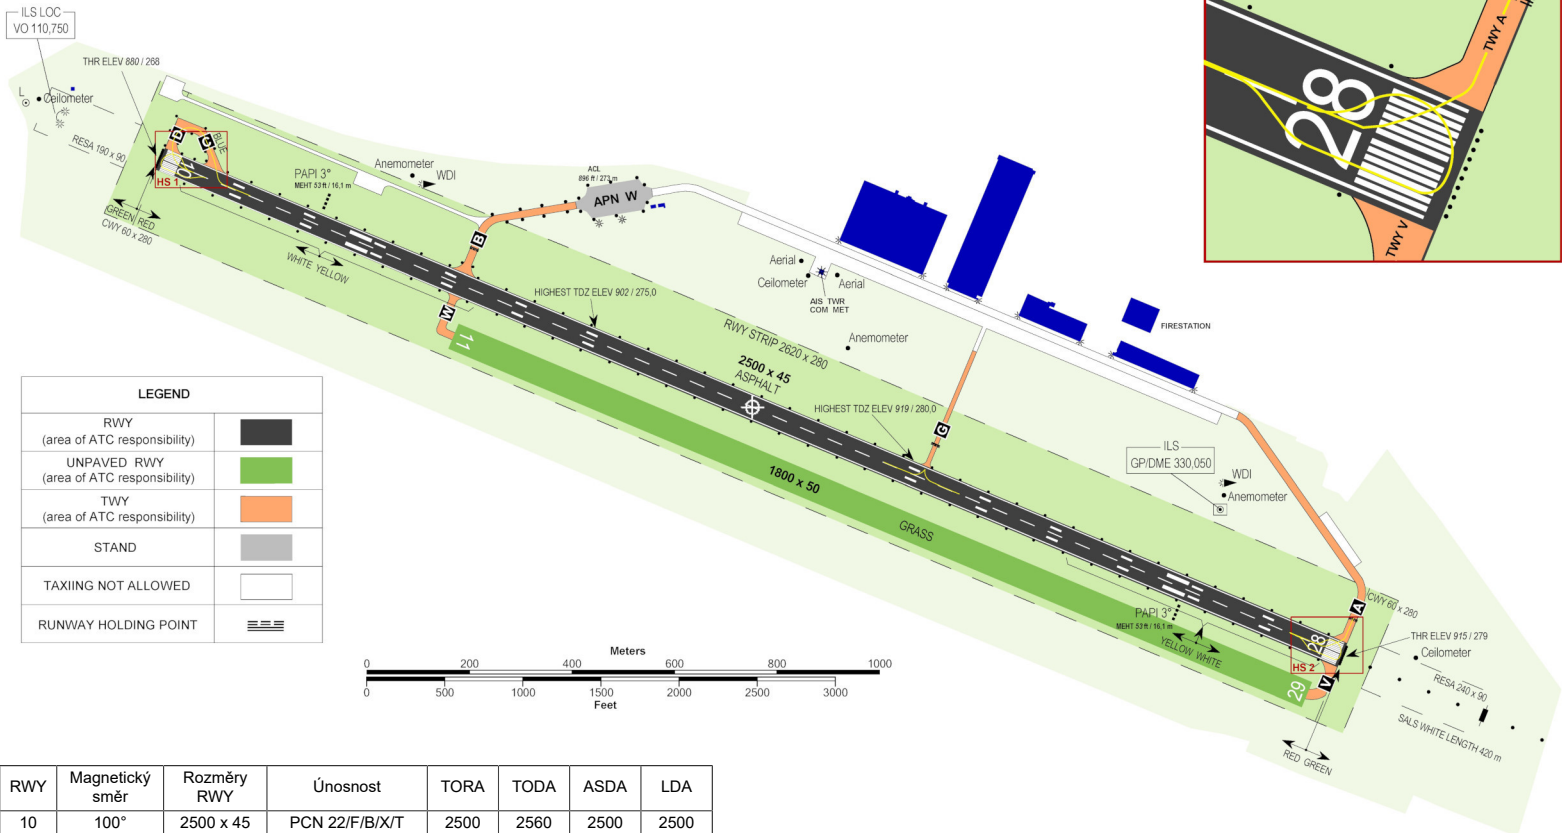

LKVO PRAHA/Vodochody

ARP: 50° 13' 00" N, 14° 23' 44" E
 2 km SW od obce Odolena Voda
 ELEV: 919 ft / 280 m

Vodochody RADIM
123,030
 Vodochody VĚŽ/TOWER
133,080
 Vodochody RADAR
127,480

Neveřejné mezinárodní letiště IFR, VFR

Nadm. výšky v závorkách jsou pro noční VFR lety
VÝŠKY VE STOPÁCH
 Vzdálenosti v NM

Mimo dobu aktivace prostoru CTR Vodochody tento prostor zaniká a je v platnosti TMA VIII Praha. Informace o statutu prostoru CTR Vodochody jsou vysílány Radiovým informačním majákem RADIM FREQ 123,030 (v českém a anglickém jazyce). Informace RADIM lze získat na 255 762 615. Bez informace o statutu prostoru je nutné považovat prostor CTR Vodochody za aktivní. Kontrola statutu je povinná minimálně každých 15 minut.

LKVO PRAHA/Vodochody

Vodochody VĚŽ/TOWER
133,080

ANNUAL RATE OF CHANGE +9"
VAR °E 2022
ELEVATIONS IN ft / m
DIMENSIONS IN m
BEARINGS ARE MAGNETIC

LEGEND	
RWY (area of ATC responsibility)	
UNPAVED RWY (area of ATC responsibility)	
TWY (area of ATC responsibility)	
STAND	
TAXIING NOT ALLOWED	
RUNWAY HOLDING POINT	

RWY	Magnetický směr	Rozměry RWY	Únosnost	TORA	TODA	ASDA	LDA
10	100°	2500 x 45	PCN 22/F/B/X/T	2500	2560	2500	2500
28	280°	2500 x 45	PCN 22/F/B/X/T	2500	2560	2500	2500
11	100°	1800 x 50	PCN 10/F/C/Y/U	1800	1860	1800	1800
29	280°	1800 x 50	PCN 10/F/C/Y/U	1800	1860	1800	1800