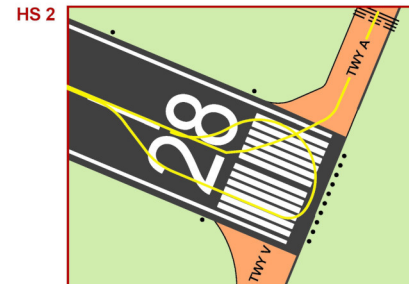

LKVO PRAHA/Vodochody

ARP: 50° 13' 00" N, 14° 23' 44" E
 2 km SW od obce Odolena Voda
 ELEV: 919 ft / 280 m

Vodochody RADIM
123,030
 Vodochody VĚŽ/TOWER
133,080
 Vodochody RADAR
127,480

Neveřejné mezinárodní letiště IFR, VFR

LKVO PRAHA/Vodochody

Vodochody VĚŽ/TOWER
133,080

ANNUAL RATE OF CHANGE +9"
VAR °E 2022
ELEVATIONS IN ft / m
DIMENSIONS IN m
BEARINGS ARE MAGNETIC

LEGEND	
RWY (area of ATC responsibility)	
UNPAVED RWY (area of ATC responsibility)	
TWY (area of ATC responsibility)	
STAND	
TAXIING NOT ALLOWED	
RUNWAY HOLDING POINT	

RWY	Magnetický směr	Rozměry RWY	Únosnost	TORA	TODA	ASDA	LDA
10	100°	2500 x 45	PCN 22/F/B/X/T	2500	2560	2500	2500
28	280°	2500 x 45	PCN 22/F/B/X/T	2500	2560	2500	2500
11	100°	1800 x 50	PCN 10/F/C/Y/U	1800	1860	1800	1800
29	280°	1800 x 50	PCN 10/F/C/Y/U	1800	1860	1800	1800