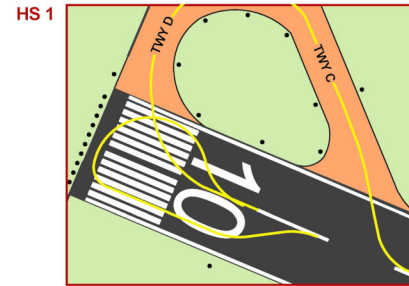

LKVO PRAHA/Vodochody

ARP: 50° 13' 00" N, 14° 23' 44" E
 2 km SW od obce Odolena Voda
 ELEV: 919 ft / 280 m

Vodochody RADIM
123,030
 Vodochody VĚŽ/TOWER
133,080
 Vodochody RADAR
127,480

Neveřejné mezinárodní letiště IFR, VFR

LKVO PRAHA/Vodochody

Vodochody VĚŽ/TOWER
133,080

ANNUAL RATE OF CHANGE +9"
VAR °E 2022
ELEVATIONS IN ft / m
DIMENSIONS IN m
BEARINGS ARE MAGNETIC

LEGEND	
RWY (area of ATC responsibility)	
UNPAVED RWY (area of ATC responsibility)	
TWY (area of ATC responsibility)	
STAND	
TAXIING NOT ALLOWED	
RUNWAY HOLDING POINT	

RWY	Magnetický směr	Rozměry RWY	Únosnost	TORA	TODA	ASDA	LDA
10	100°	2500 x 45	PCN 22/F/B/X/T	2500	2560	2500	2500
28	280°	2500 x 45	PCN 22/F/B/X/T	2500	2560	2500	2500
11	100°	1800 x 50	PCN 10/F/C/Y/U	1800	1860	1800	1800
29	280°	1800 x 50	PCN 10/F/C/Y/U	1800	1860	1800	1800