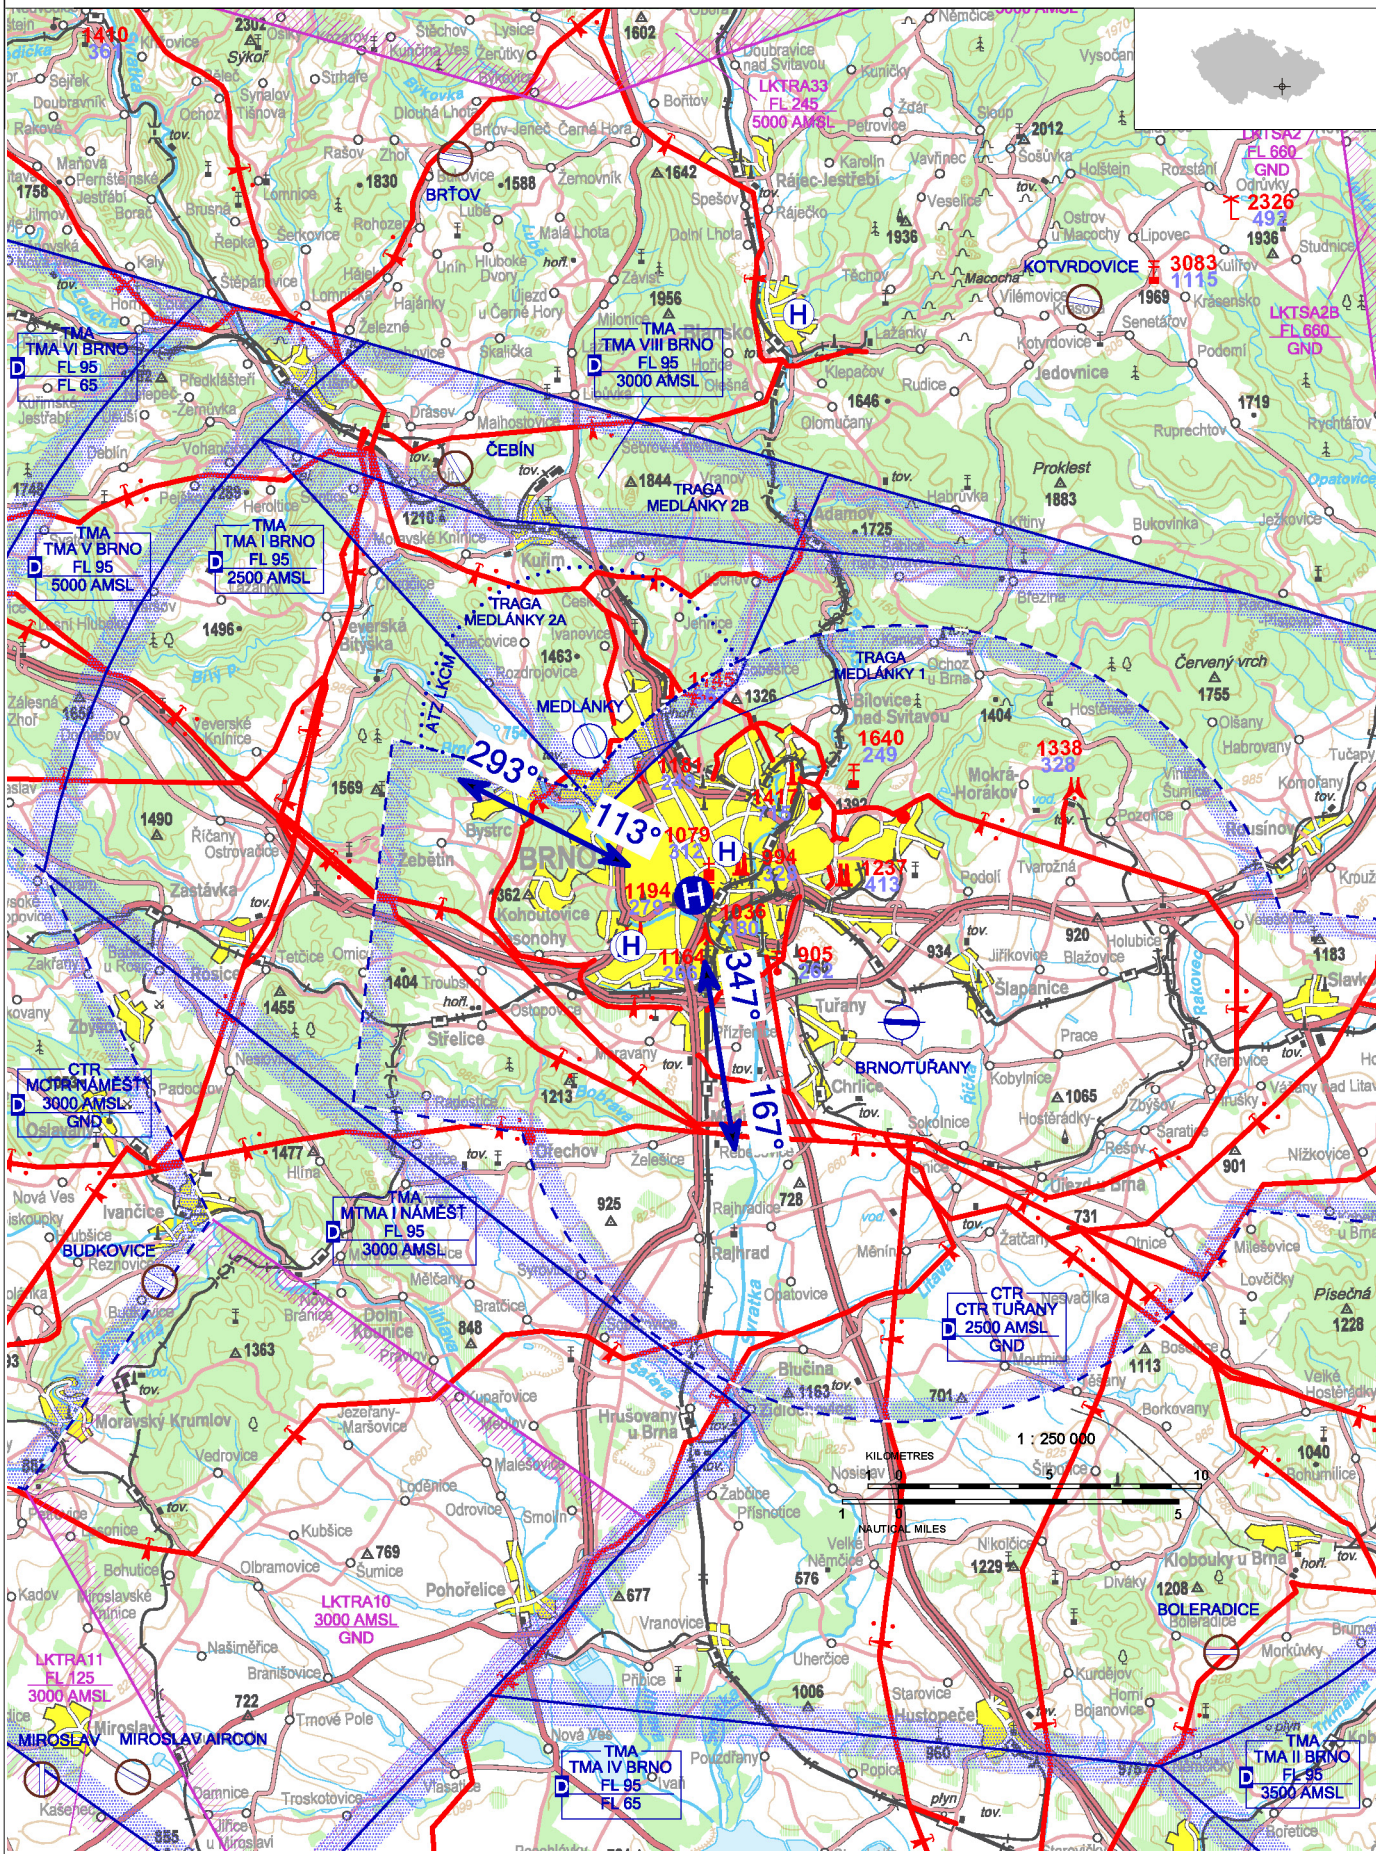

LKBV - Brno - Sv. Anna

Neveřejný vnitrostátní heliport HEMS

VFR den

49 11 26,67 N, 016 36 02,99 E POS: 0,8 km W centrum Brno ELEV: 764 ft / 233 m

ⓘ Povoleny pouze lety HEMS.

LKBV - Brno - Sv. Anna

vyvýšený heliport HEMS
 hodnota „D“ – 13 m
 FATO – kruh o průměru 19,5 m, beton, únosnost
 3500 kg / 0,4 MPa
 SA – kruh o průměru 26 m
 TLOF – kruh o průměru 19,5 m, beton, únosnost
 3500 kg / 0,4 MPa

WDI (30 m SW)
 FATO: poznávací značení
 TLOF: obvodové značení

Podkladová data © ČÚZK

Fakultní nemocnice u sv. Anny v Brně
 Pekařská 664/53, 656 91 Brno

Ivo Janoušek (odpovědná osoba provozovatele)
 ☎ +420 734 161 397, ivo.janousek@fnusa.cz
 Ředitel ☎ +420 543 181 199
 Náměstek úseku investičního rozvoje, techniky a
 provozu ☎ +420 543 182 010, sekr.uirt@fnusa.cz
 ústředna ☎ +420 543 181 111

	Přiblížení:	Vzlety:
VFR den	113°, 347°	167°, 293°
VFR noc	NIL	NIL

HX

NIL

NIL

NIL

Záchraná a požární služba: Kat. H1