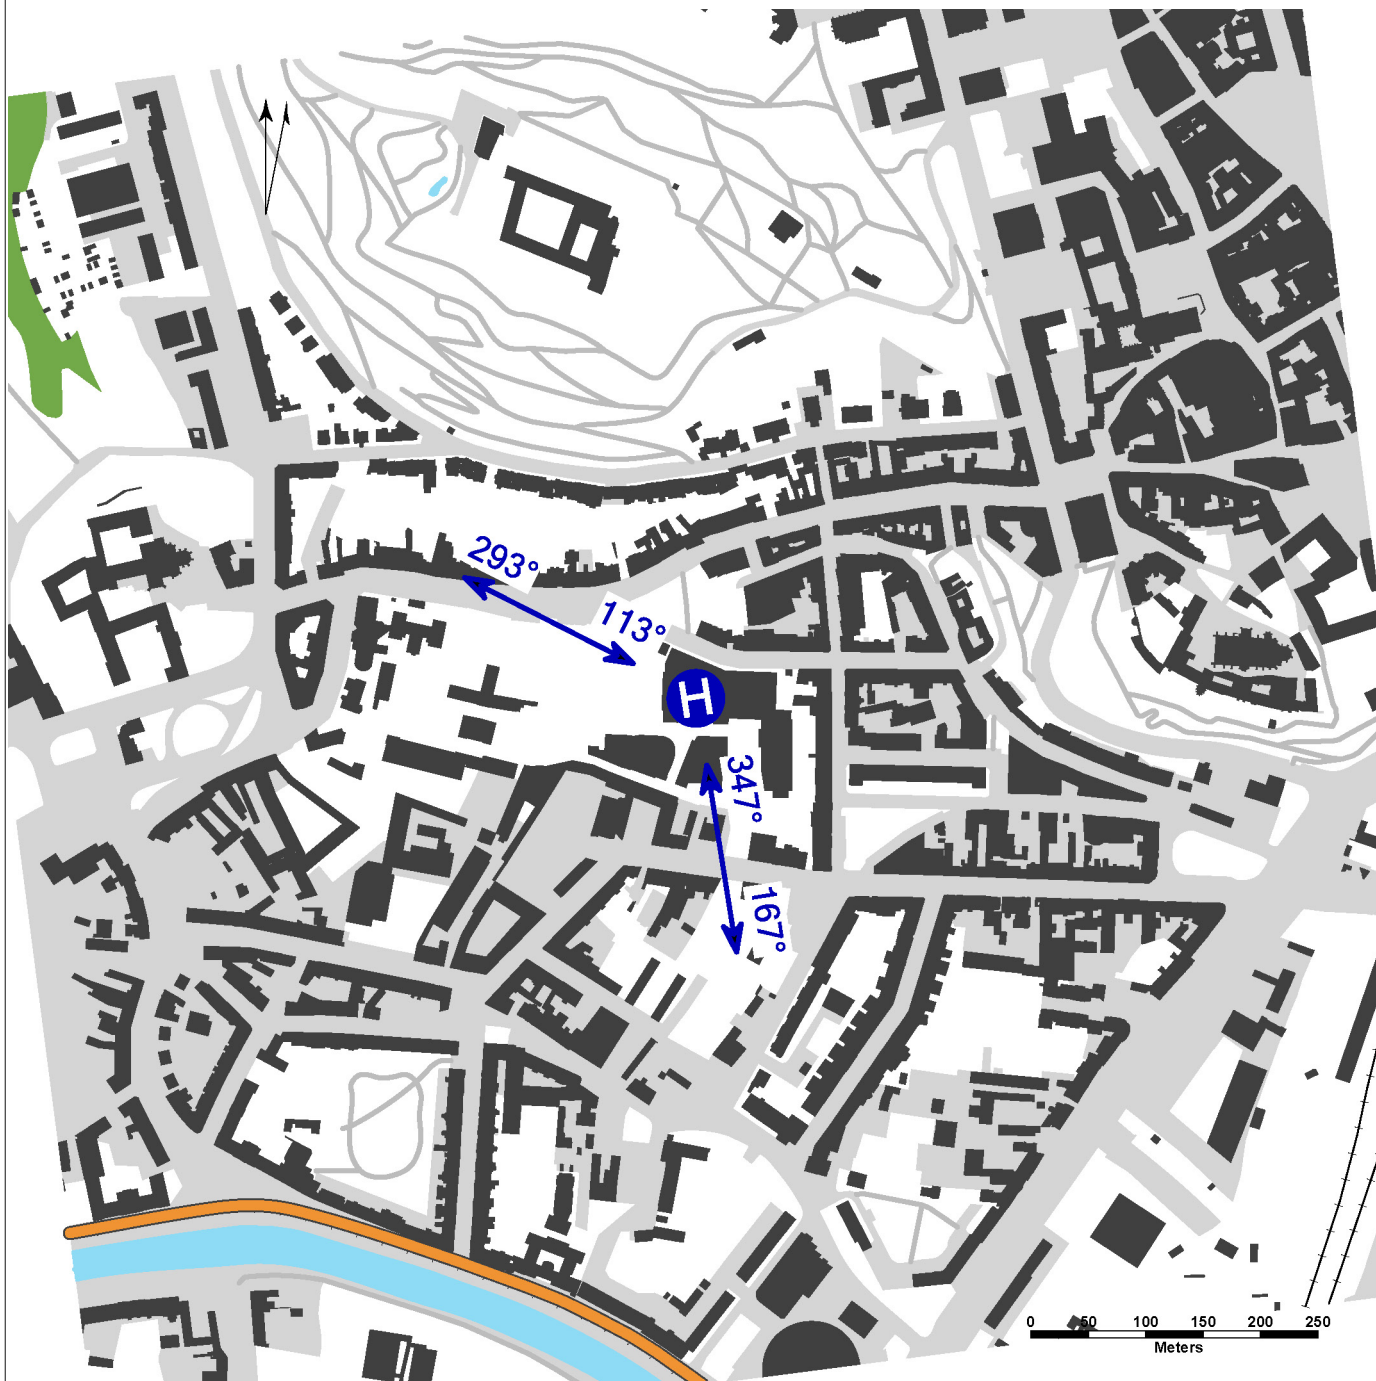

LKBV - Brno - Sv. Anna

Neveřejný vnitrostátní heliport HEMS

VFR den

49 11 26,67 N, 016 36 02,99 E POS: 0,8 km W centrum Brno ELEV: 764 ft / 233 m

ⓘ Povoleny pouze lety HEMS.

LKBV - Brno - Sv. Anna

vyvýšený heliport HEMS
 hodnota „D“ – 13 m
 FATO – kruh o průměru 19,5 m, beton, únosnost
 3500 kg / 0,4 MPa
 SA – kruh o průměru 26 m
 TLOF – kruh o průměru 19,5 m, beton, únosnost
 3500 kg / 0,4 MPa

WDI (30 m SW)
 FATO: poznávací značení
 TLOF: obvodové značení

Podkladová data © ČÚZK

Fakultní nemocnice u sv. Anny v Brně
 Pekařská 664/53, 656 91 Brno

Ivo Janoušek (odpovědná osoba provozovatele)
 ☎ +420 734 161 397, ivo.janousek@fnusa.cz
 Ředitel ☎ +420 543 181 199
 Náměstek úseku investičního rozvoje, techniky a
 provozu ☎ +420 543 182 010, sekr.uirt@fnusa.cz
 ústředna ☎ +420 543 181 111

	Přiblížení:	Vzlety:
VFR den	113°, 347°	167°, 293°
VFR noc	NIL	NIL

HX

NIL

NIL

NIL

Záchraná a požární služba: Kat. H1