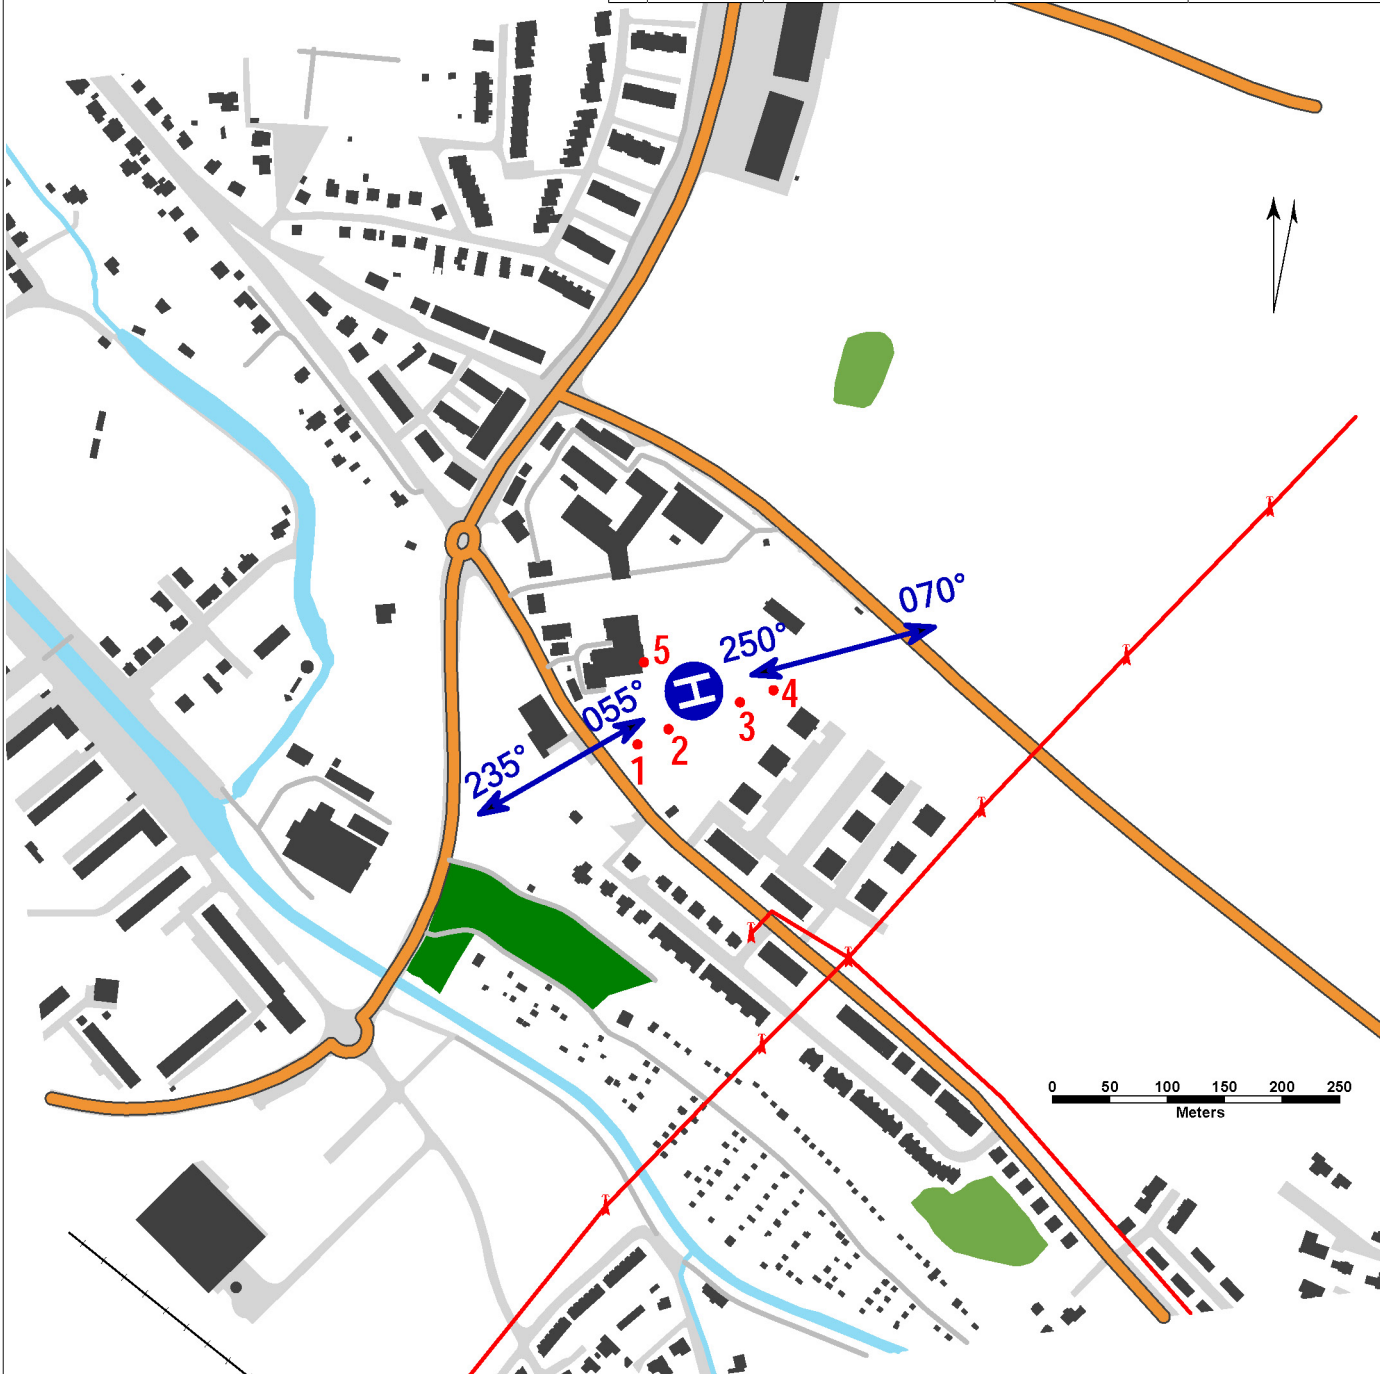

LKCD - Chrudim - Nemocnice

Neveřejný vnitrostátní heliport HEMS

VFR den

49 56 27,87 N, 015 48 29,84 E POS: 1,4 km SE centrum Chrudim ELEV: 925 ft / 282 m

LKCD - Chrudim - Nemocnice

úrovňový heliport HEMS
hodnota „D“ - 17 m
FATO – čtverec 26 x 26 m, tráva
SA – čtverec 44 x 44 m, tráva
TLOF – čtverec 10 x 10 m, zámková dlažba,
únosnost 3550 kg / 0,4 MPa

WDI (60 m WNW)
FATO: obvodové značení FATO, poznávací značení
TLOF: obvodové značení TLOF

1	strom	49 56 26,35 N 015 48 27,34 E	972 ft / 296 m	NIL
2	strom	49 56 26,77 N 015 48 28,70 E	955 ft / 291 m	NIL
3	strom	49 56 27,51 N 015 48 31,84 E	970 ft / 296 m	NIL
4	strom	49 56 27,84 N 015 48 33,31 E	978 ft / 298 m	NIL
5	budova	49 56 28,67 N 015 48 27,66 E	1009 ft / 307 m	NIL