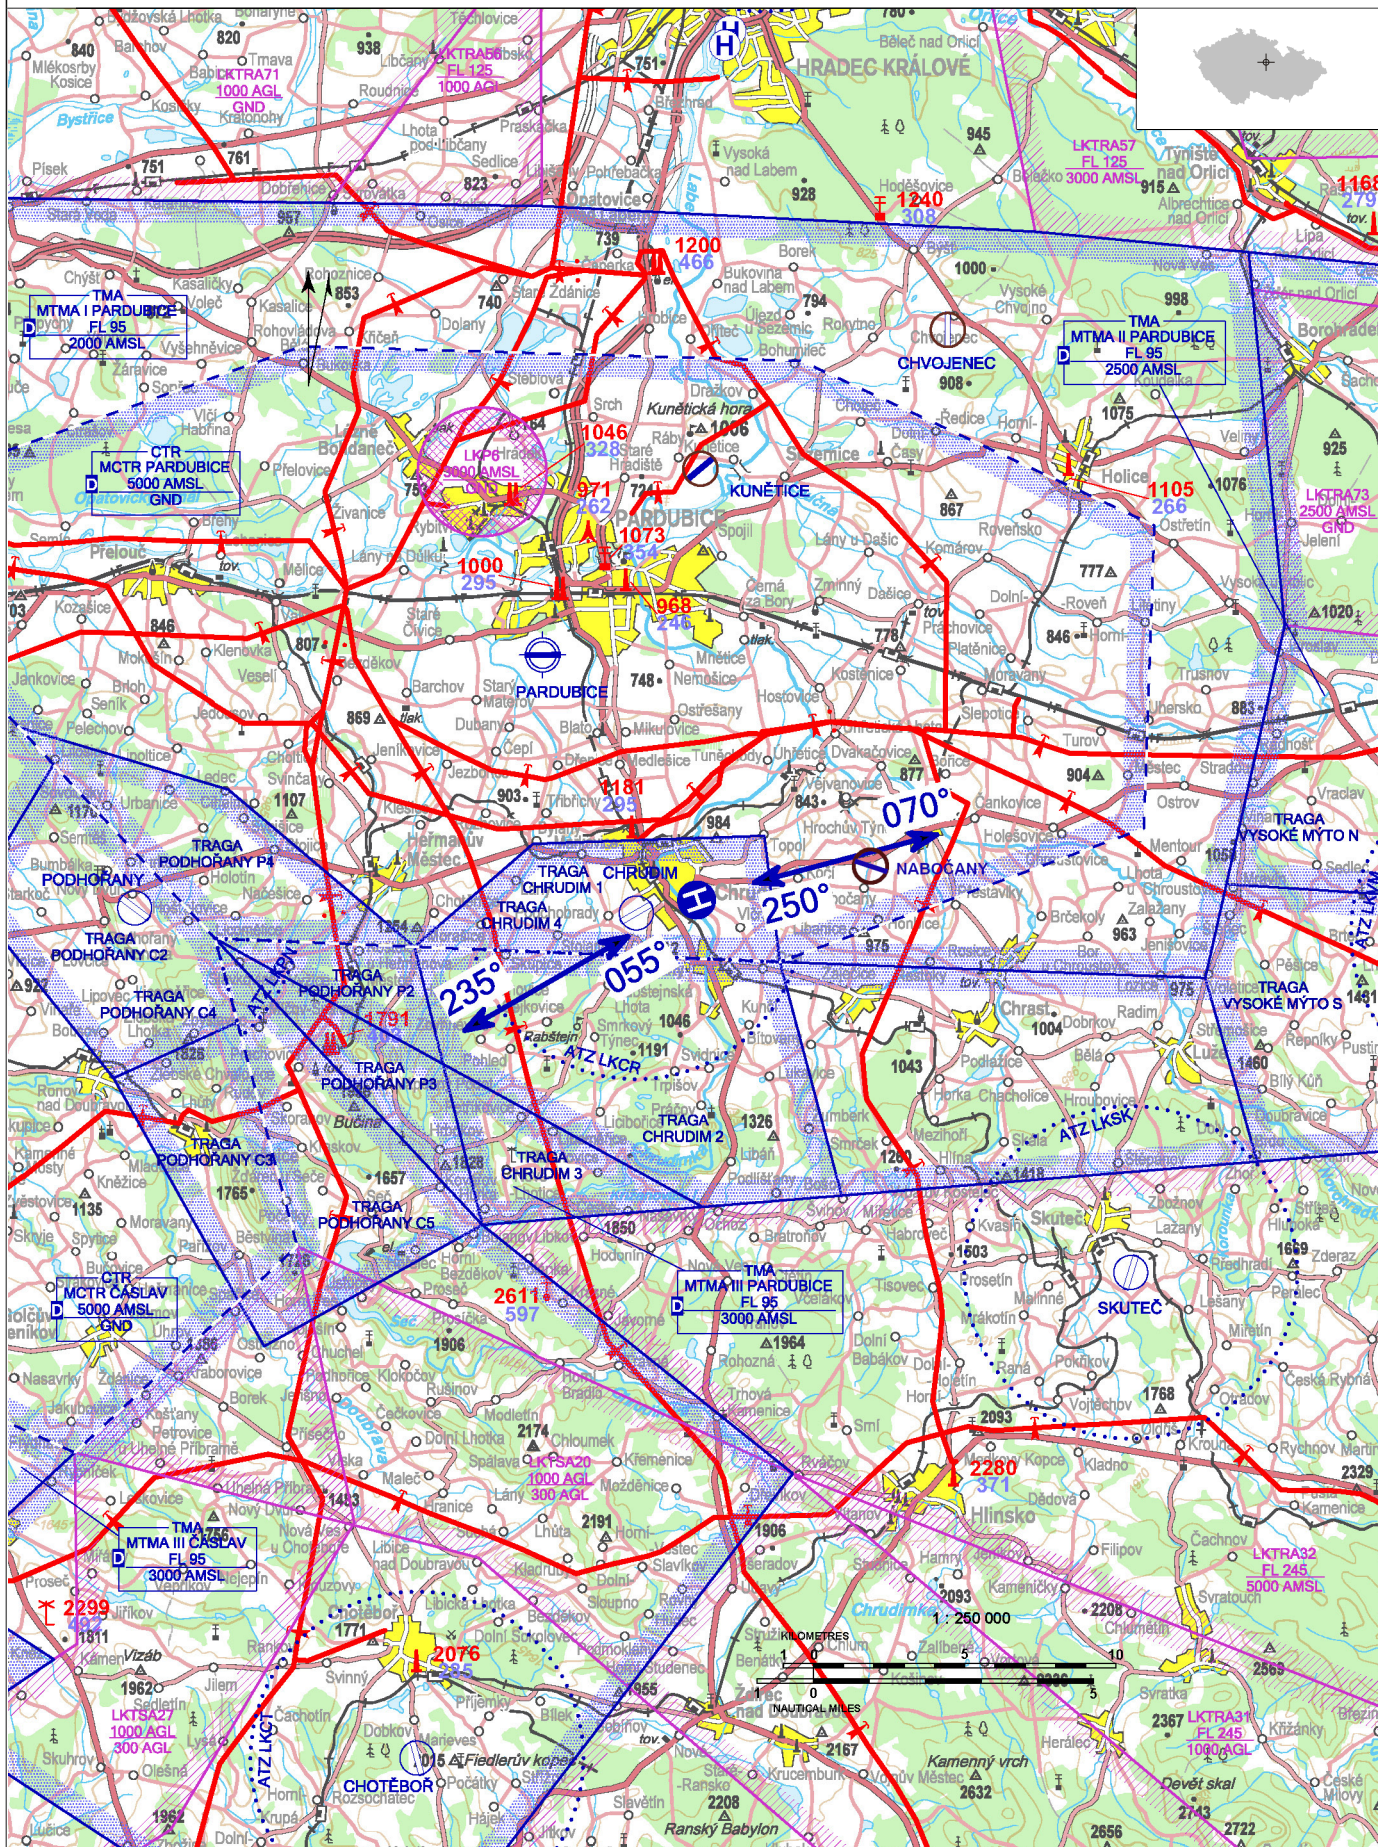

LKCD - Chrudim - Nemocnice

Neveřejný vnitrostátní heliport HEMS

VFR den

49 56 27,87 N, 015 48 29,84 E POS: 1,4 km SE centrum Chrudim ELEV: 925 ft / 282 m

LKCD - Chrudim - Nemocnice

úrovňový heliport HEMS
hodnota „D“ - 17 m
FATO – čtverec 26 x 26 m, tráva
SA – čtverec 44 x 44 m, tráva
TLOF – čtverec 10 x 10 m, zámková dlažba,
únosnost 3550 kg / 0,4 MPa

WDI (60 m WNW)
FATO: obvodové značení FATO, poznávací značení
TLOF: obvodové značení TLOF

1	strom	49 56 26,35 N 015 48 27,34 E	972 ft / 296 m	NIL
2	strom	49 56 26,77 N 015 48 28,70 E	955 ft / 291 m	NIL
3	strom	49 56 27,51 N 015 48 31,84 E	970 ft / 296 m	NIL
4	strom	49 56 27,84 N 015 48 33,31 E	978 ft / 298 m	NIL
5	budova	49 56 28,67 N 015 48 27,66 E	1009 ft / 307 m	NIL