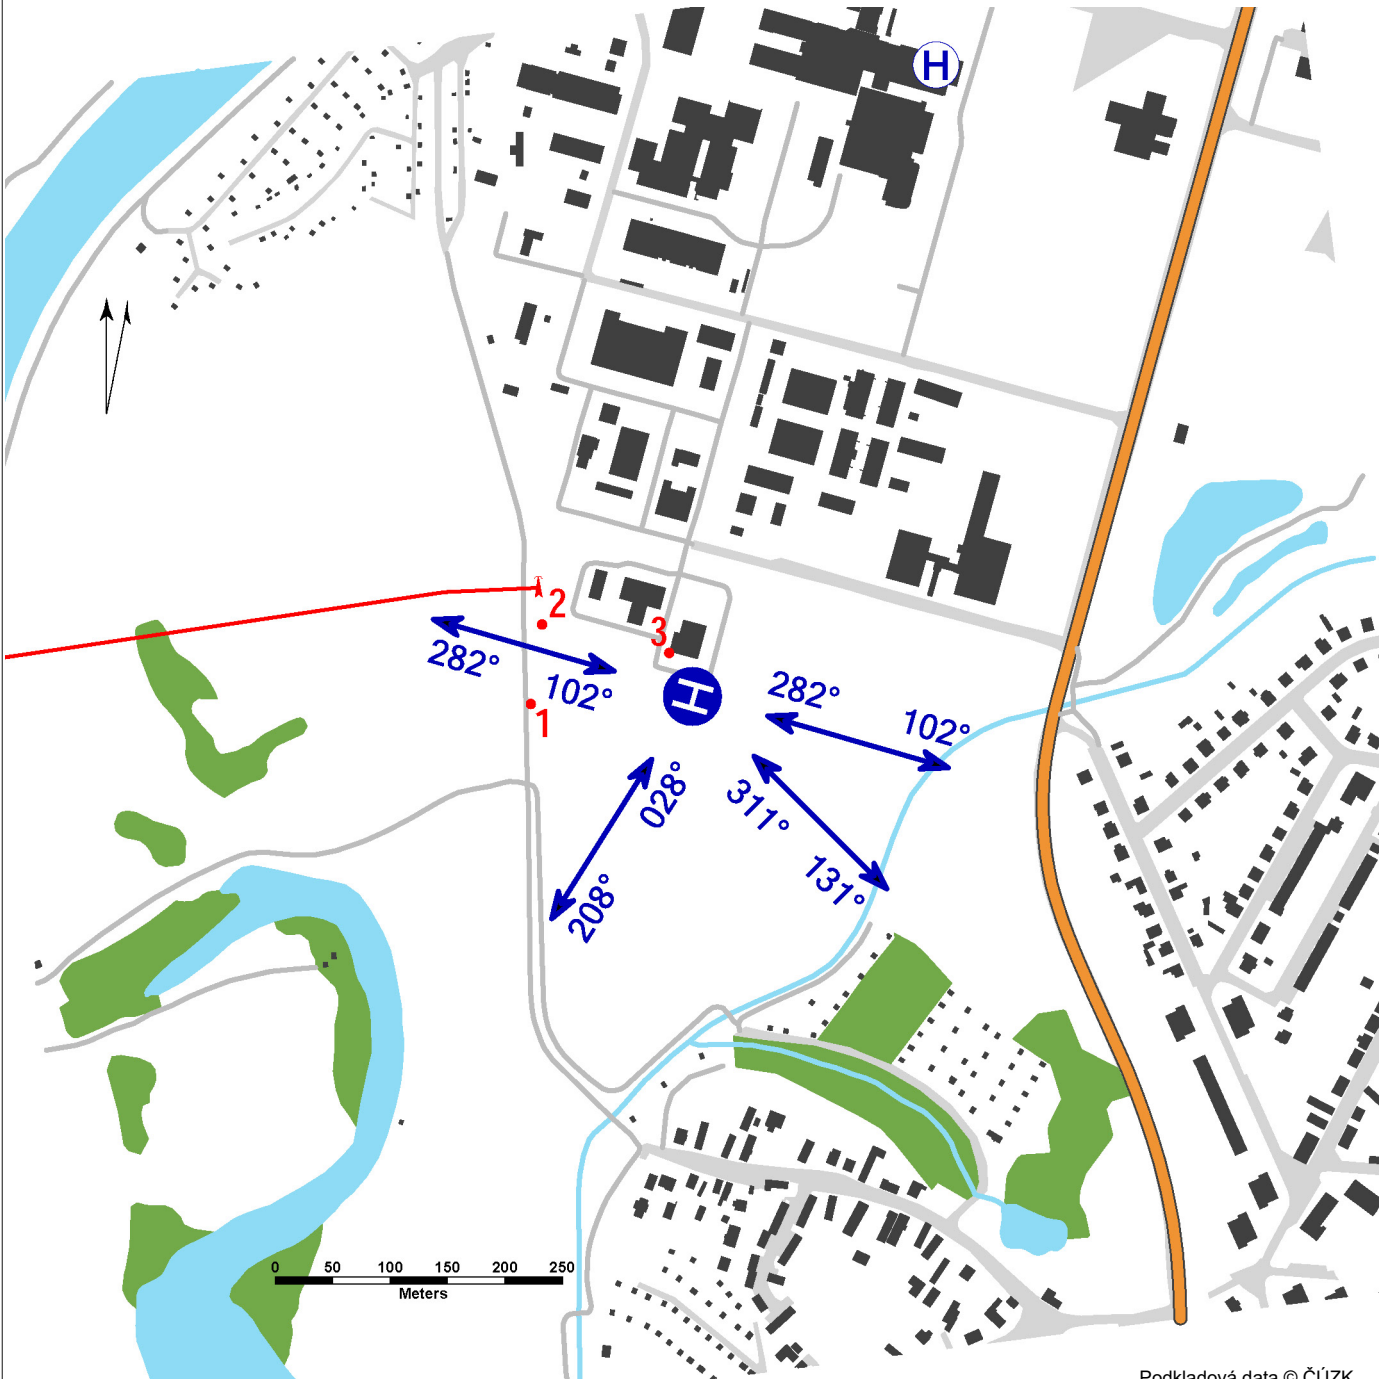

# LKHH - Hradec Králové - Základna HEMS

Neveřejný vnitrostátní heliport HEMS

VFR den/ noc

50 11 35,93 N, 015 49 31,85 E POS: 1,8 km SSW centrum Hradec Králové ELEV: 751 ft / 229 m

## LKHH - Hradec Králové - Základna HEMS

úrovňový heliport HEMS hodnota „D“ - 17 m (omezeně 19 m) FATO – čtverec 26 x 26 m, beton, únosnost 6400 kg / 0,4 MPa SA – čtverec 44 x 44 m, tráva TLOF – čtverec 26 x 26 m, beton, únosnost 6400 kg / 0,4 MPa		WDI (40 m NNW) FATO: poznávací značení TLOF: obvodové značení/návěstidla TLOF, značení TDPM A-PAPI: 9,3° ALS: zkrácená, délka 25 m Maják heliportu		
1	strom	50 11 35,70 N 015 49 24,72 E	843 ft / 257 m	NIL
2	strom	50 11 37,94 N 015 49 25,25 E	817 ft / 249 m	NIL
3	WDI	50 11 37,10 N 015 49 30,82 E	787 ft / 240 m	noční značení

Podkladová data © ČÚZK

	Přiblížení:	Vzlety:
VFR den	028°, 102°, 311°, 282°	102°, 131°, 208°, 282°
VFR noc	282°	102°, 208°, 282°

**Zdravotnická záchraná služba  
Královéhradeckého kraje**  
Hradecká 1690/2a, 500 12 Hradec Králové,  
☎ +420 495 755 721, info@zszskhk.cz