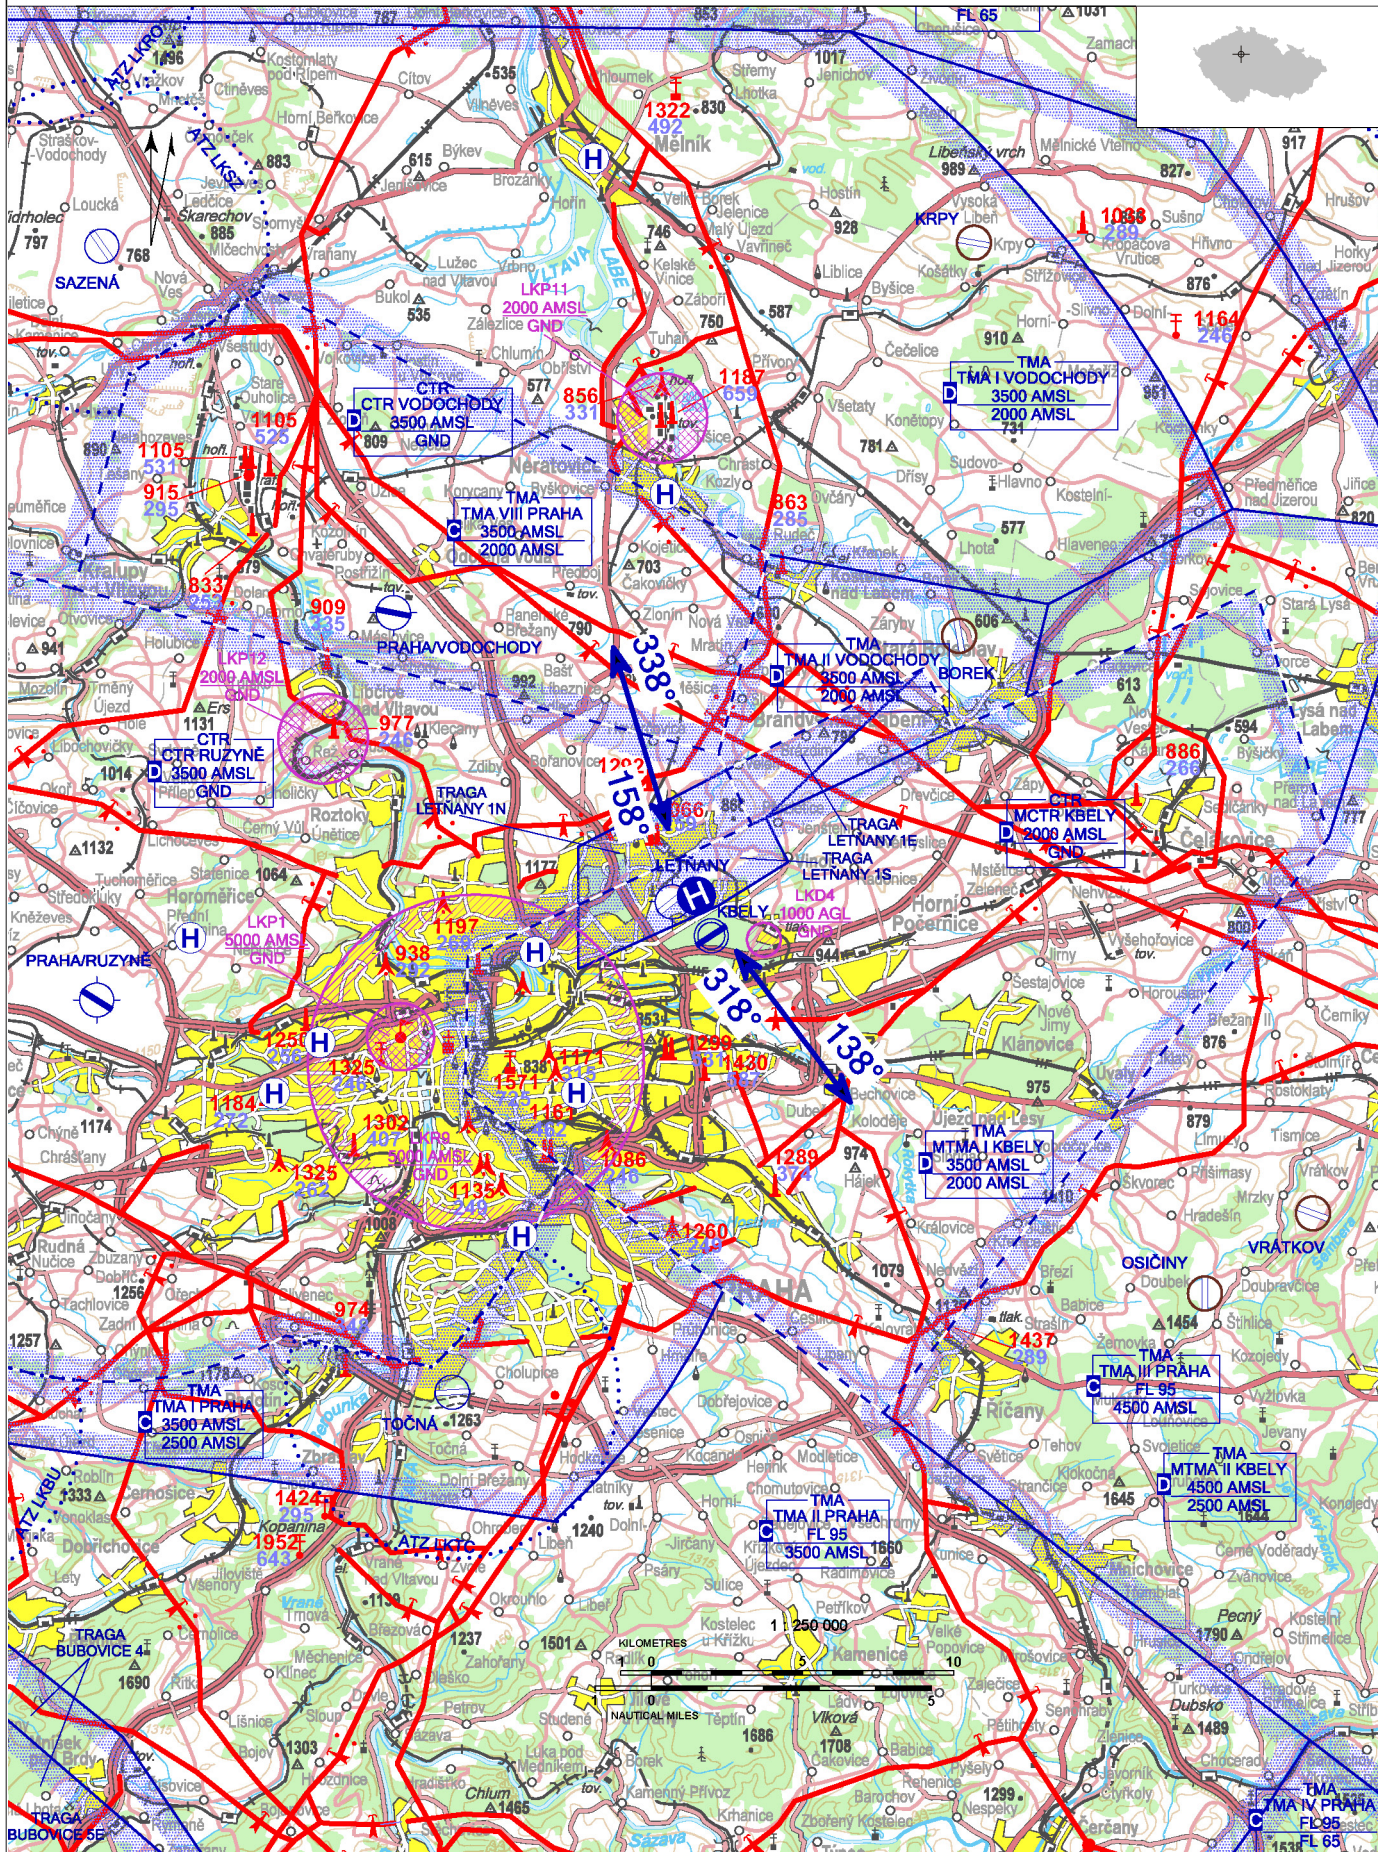

# LKLK - Praha 19 - Kbely

Neveřejný vnitrostátní heliport

VFR den

50 08 00,96 N, 014 32 12,11 E POS: 9,7 km NE centrum Praha ELEV: 908 ft / 277 m

# LKLK - Praha 19 - Kbely

úrovňový heliport  
 hodnota „D“ - 25 m  
 FATO – kruh průměr 38 m, beton  
 SA – kruh průměr 51 m, tráva  
 TLOF – kruh průměr 21 m, beton, únosnost 13000  
 kg / 0,4 MPa

WDI (35 m E)  
 FATO: obvodové značení, poznávací značení  
 TLOF: značení TDPM

Podkladová data © ČÚZK

	Přiblížení:	Vzlety:
VFR den	158°, 318°	338°, 138°
VFR noc	NIL	NIL

HX

NIL

NIL

O/R

Záchraná a požární služba: NIL

**LOM PRAHA s.p.**  
 Tiskařská 270/8, Malešice, 108 00 Praha 10