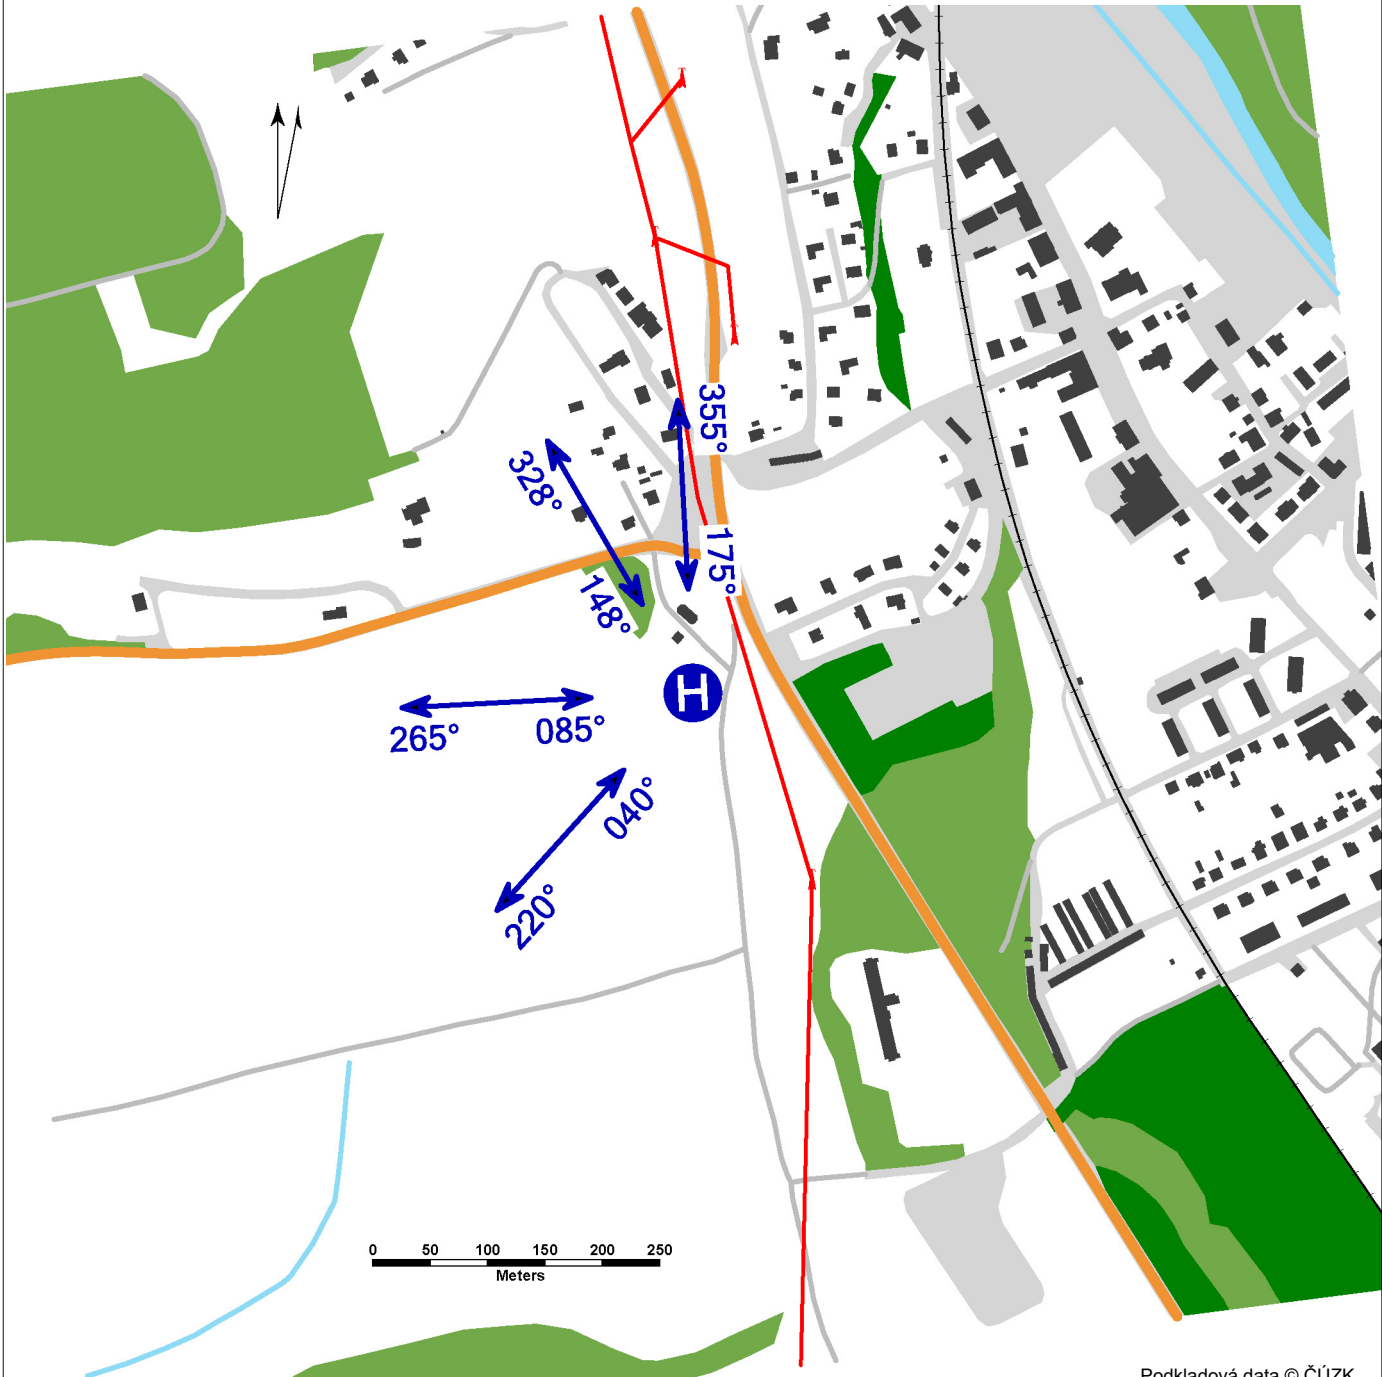

LKTU - Trutnov

Neveřejný vnitrostátní heliport HEMS

VFR den

50 35 09,84 N, 015 52 43,24 E POS: 3,7 km NW centrum Trutnov ELEV: 1526 ft / 465 m

! Povoleny pouze lety HEMS.

LKTU - Trutnov

úrovňový heliport HEMS
hodnota „D“ - 19 m
FATO – čtverec 28 x 28 m, tráva
SA – kruh průměr 44 m, tráva
TLOF – čtverec 10 x 10 m, asfaltobeton, únosnost
7500 kg / 0,4 MPa

WDI (50 m NNW)
FATO: obvodové značení FATO, poznávací značení
TLOF: obvodové značení TLOF

Podkladová data © ČÚZK

	Přiblížení:	Vzlety:
VFR den	175°, 085°, 040°, 148°	355°, 265°, 220°, 328°
VFR noc	NIL	NIL