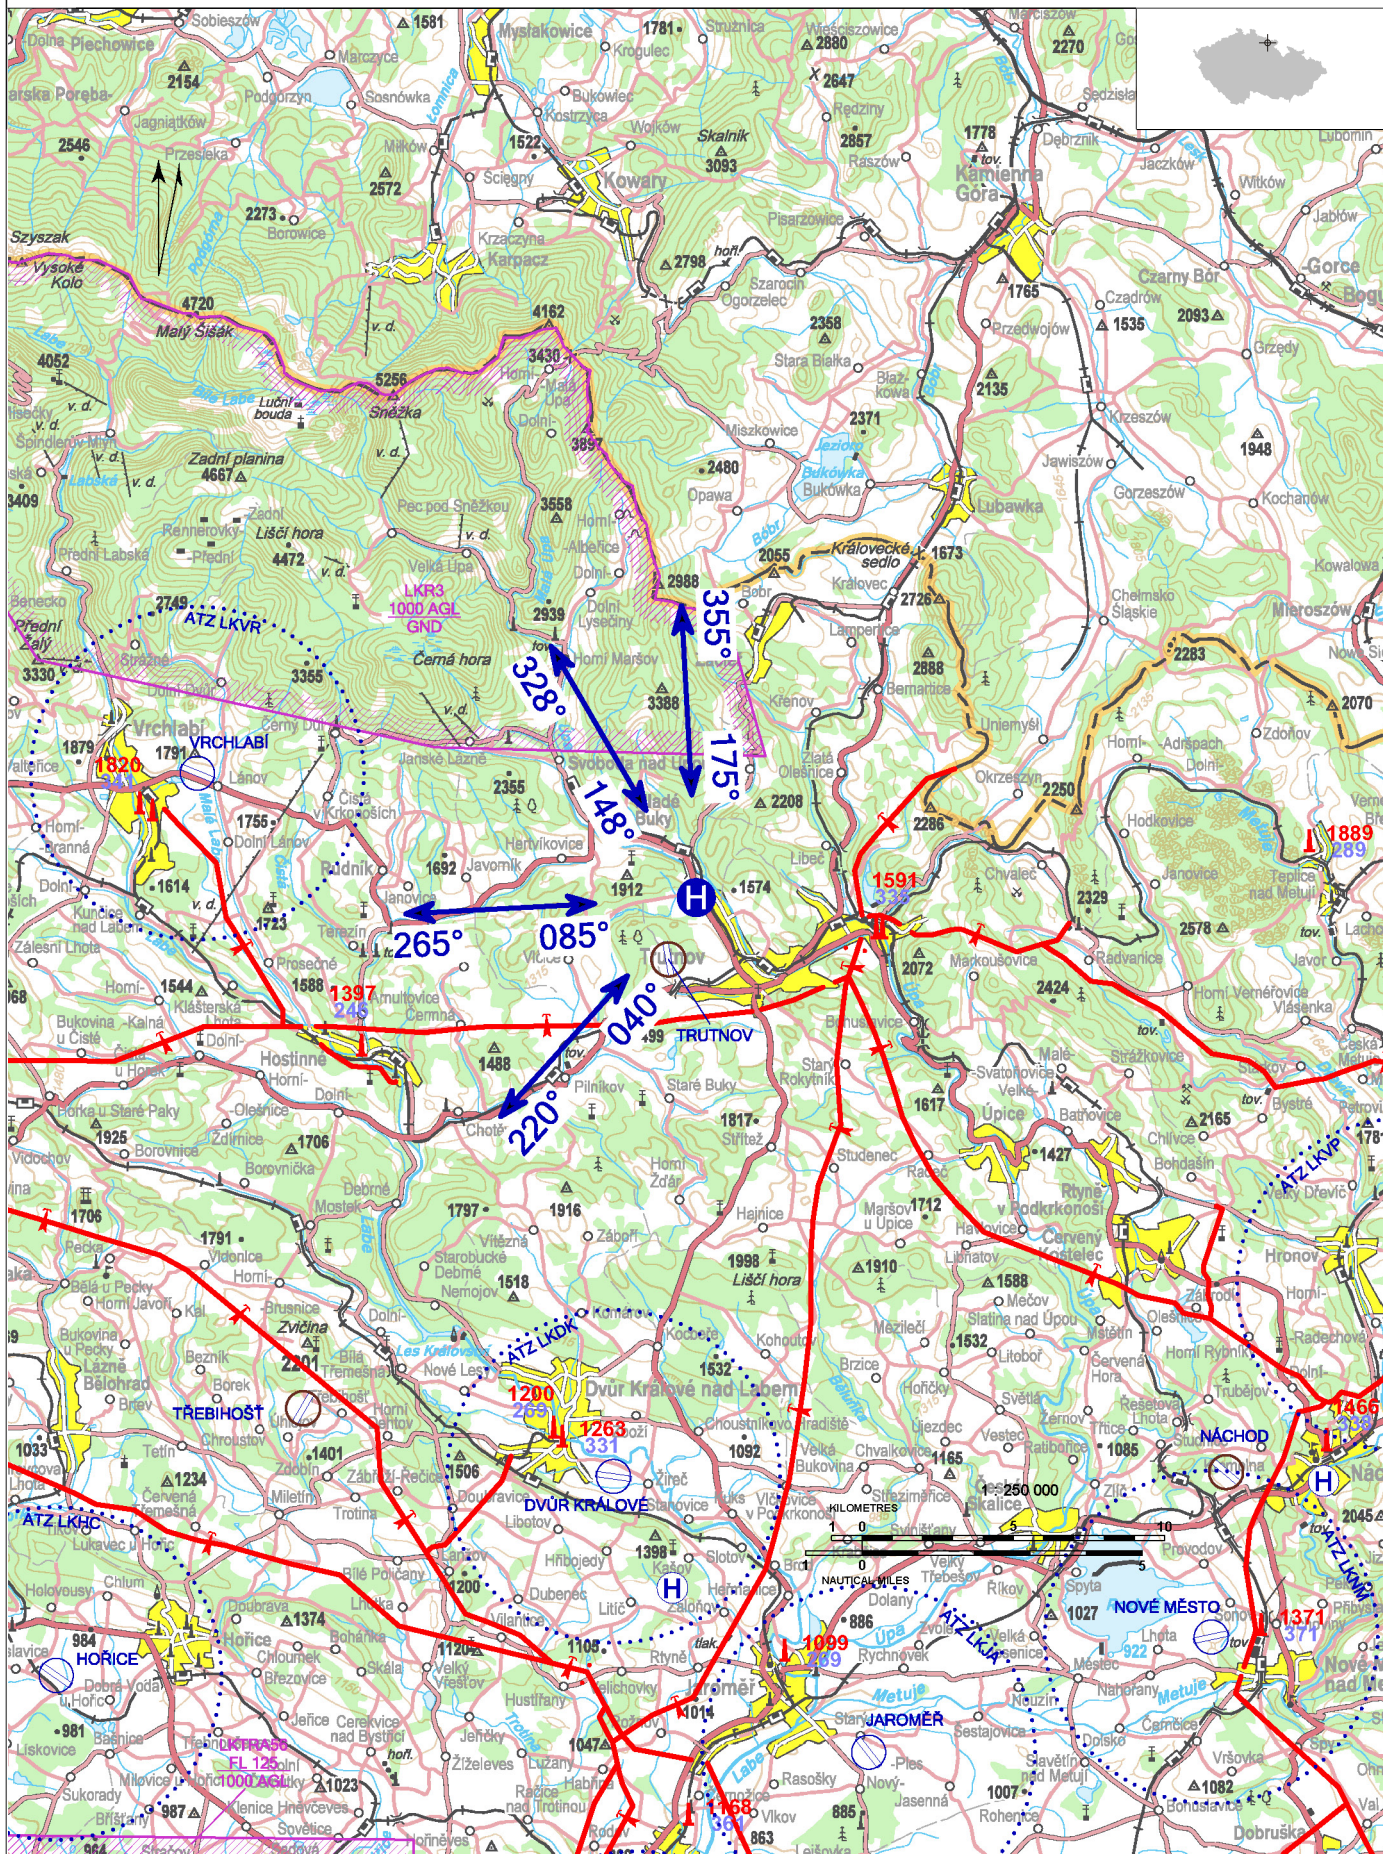

LKTU - Trutnov

Neveřejný vnitrostátní heliport HEMS

VFR den

50 35 09,84 N, 015 52 43,24 E POS: 3,7 km NW centrum Trutnov ELEV: 1526 ft / 465 m

! Povoleny pouze lety HEMS.

LKTU - Trutnov

úrovňový heliport HEMS
hodnota „D“ - 19 m
FATO – čtverec 28 x 28 m, tráva
SA – kruh průměr 44 m, tráva
TLOF – čtverec 10 x 10 m, asfaltobeton, únosnost
7500 kg / 0,4 MPa

WDI (50 m NNW)
FATO: obvodové značení FATO, poznávací značení
TLOF: obvodové značení TLOF

Podkladová data © ČÚZK

	Přiblížení:	Vzlety:
VFR den	175°, 085°, 040°, 148°	355°, 265°, 220°, 328°
VFR noc	NIL	NIL