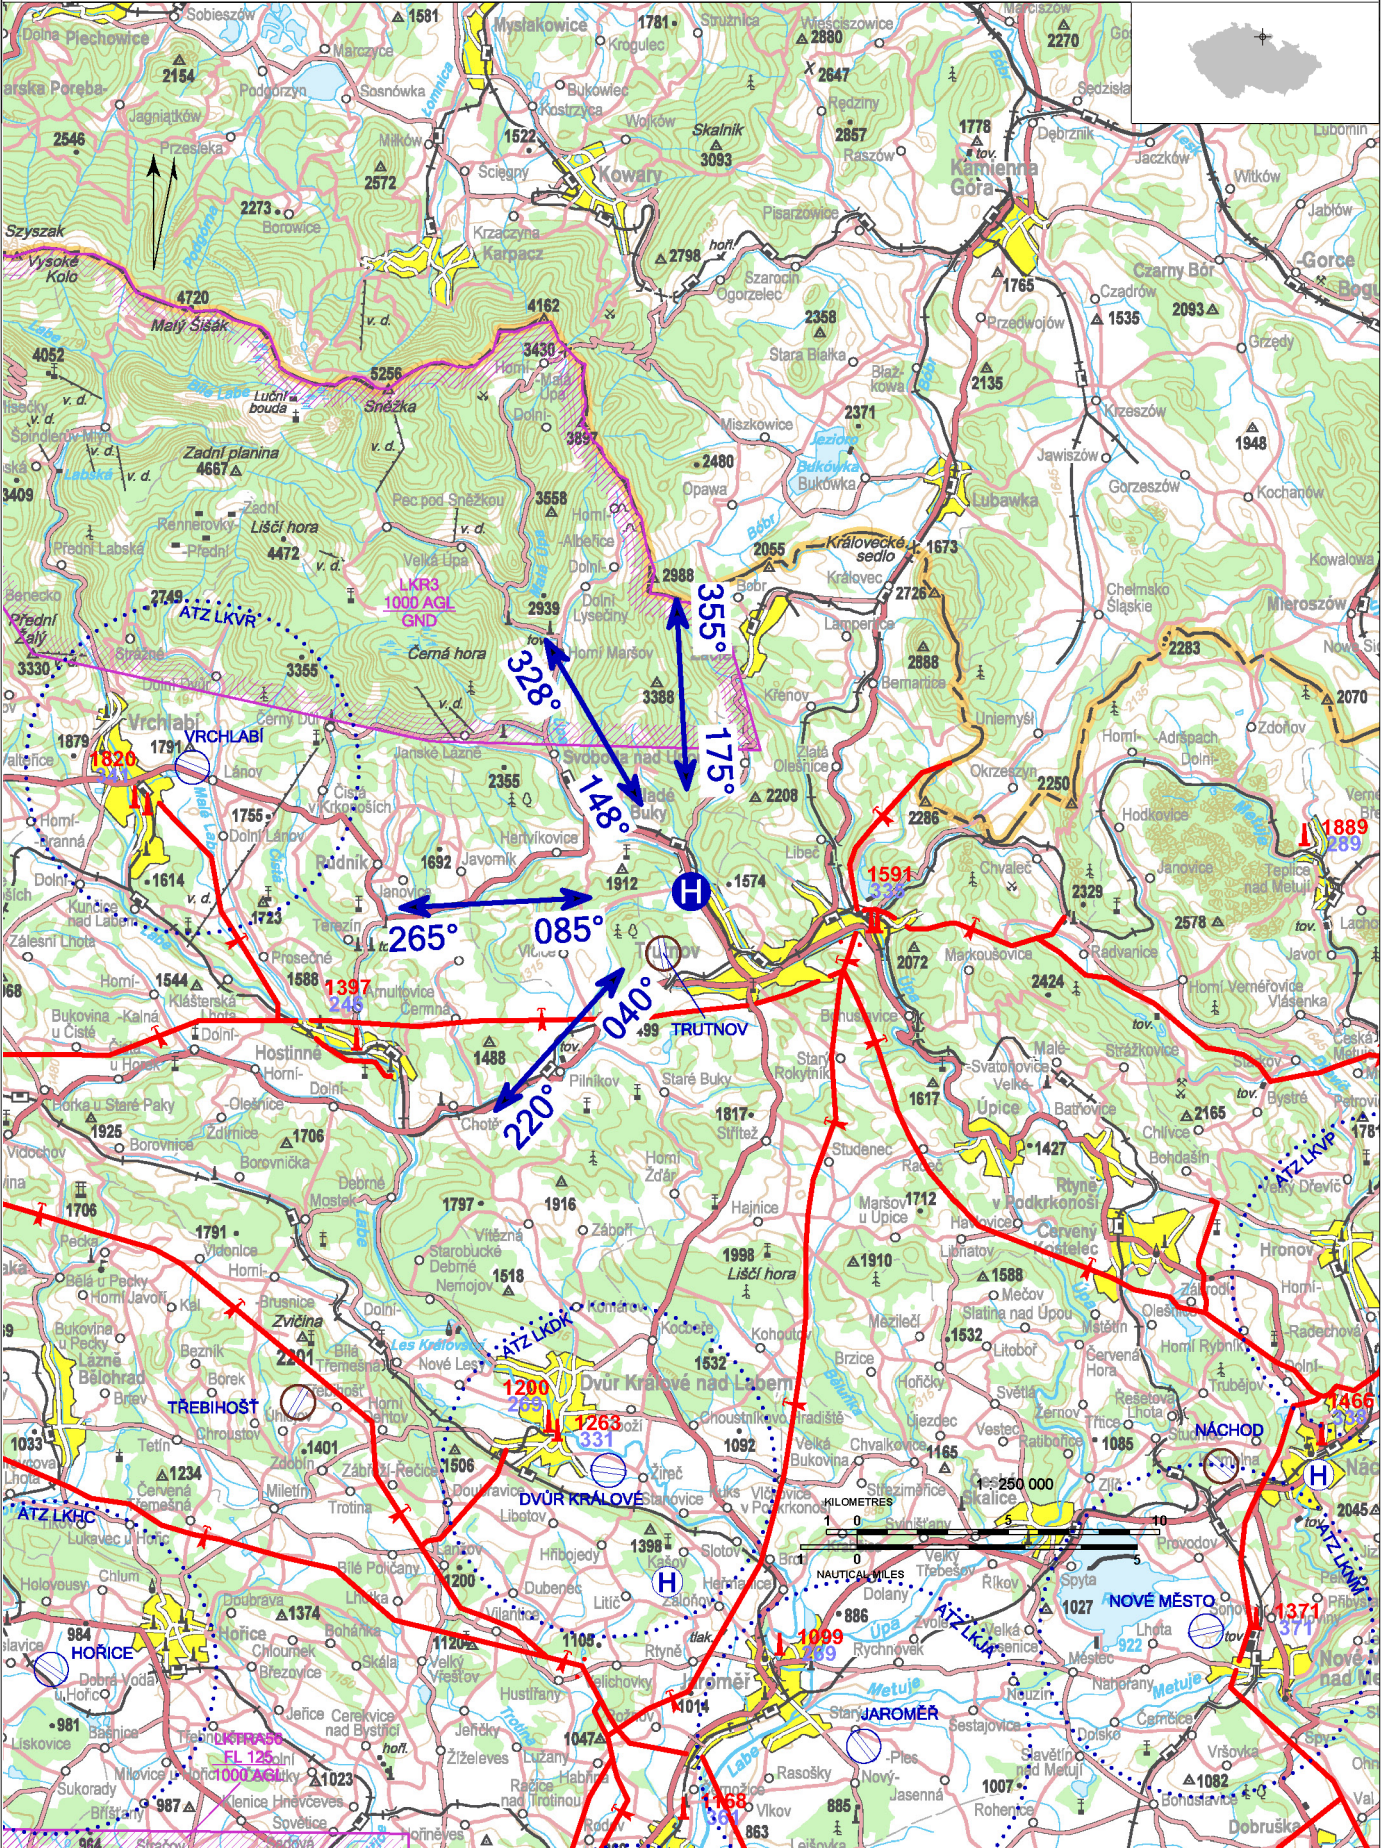

LKTU - Trutnov

Private domestic heliport HEMS

VFR day

50 35 09,84 N, 015 52 43,24 E POS: 3,7 km NW Trutnov city center ELEV: 1526 ft / 465 m

! Only HEMS flights allowed.

LKTU - Trutnov

surface-level HEMS heliport
 value „D“ - 19 m
 FATO – square 28 x 28 m, grass
 SA – circle diameter 44 m, grass
 TLOF – square 10 x 10 m, asphaltic concrete,
 strength 7500 kg / 0,4 MPa

WDI (50 m NNW)
 FATO: perimeter marking FATO, designation
 marking
 TLOF: perimeter marking TLOF

Underlying data © ČÚZK

	Approach:	Take-offs:
VFR day	175°, 085°, 040°, 148°	355°, 265°, 220°, 328°
VFR night	NIL	NIL