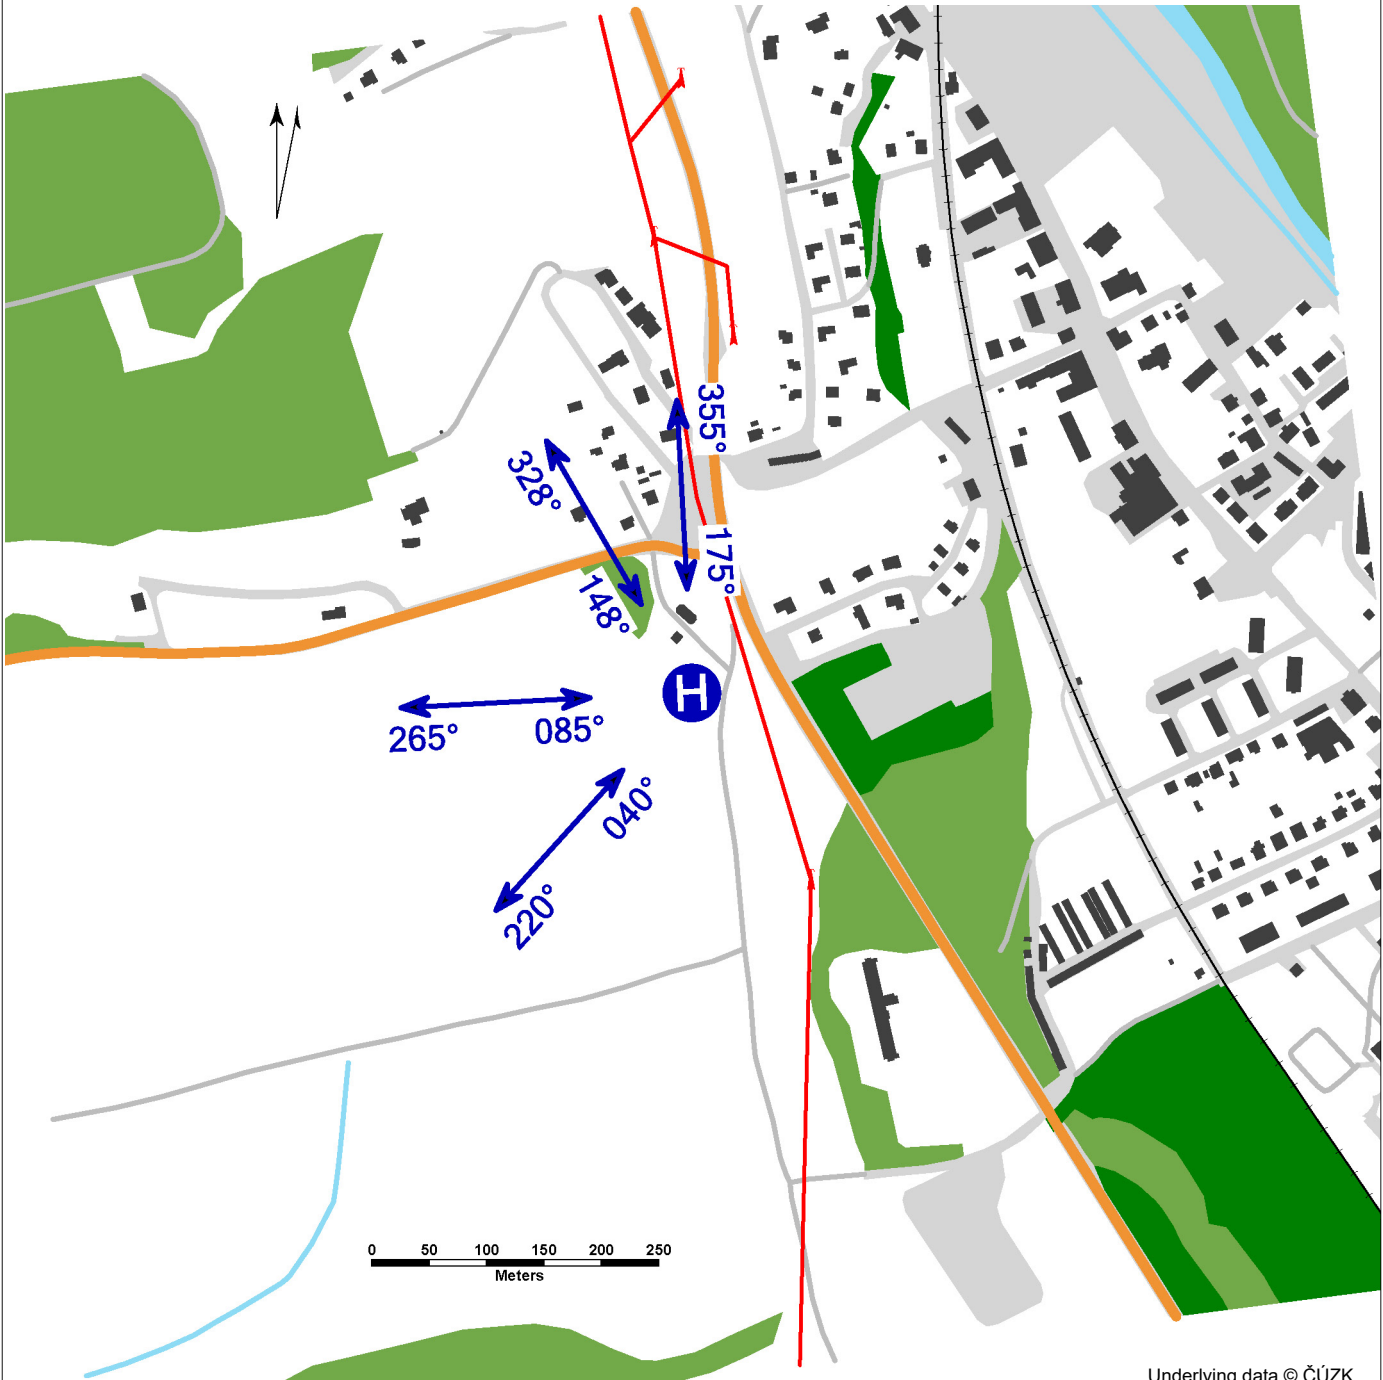

LKTU - Trutnov

Private domestic heliport HEMS

VFR day

50 35 09,84 N, 015 52 43,24 E POS: 3,7 km NW Trutnov city center ELEV: 1526 ft / 465 m

! Only HEMS flights allowed.

LKTU - Trutnov

surface-level HEMS heliport
 value „D“ - 19 m
 FATO – square 28 x 28 m, grass
 SA – circle diameter 44 m, grass
 TLOF – square 10 x 10 m, asphaltic concrete,
 strength 7500 kg / 0,4 MPa

WDI (50 m NNW)
 FATO: perimeter marking FATO, designation
 marking
 TLOF: perimeter marking TLOF

Underlying data © ČÚZK

	Approach:	Take-offs:
VFR day	175°, 085°, 040°, 148°	355°, 265°, 220°, 328°
VFR night	NIL	NIL