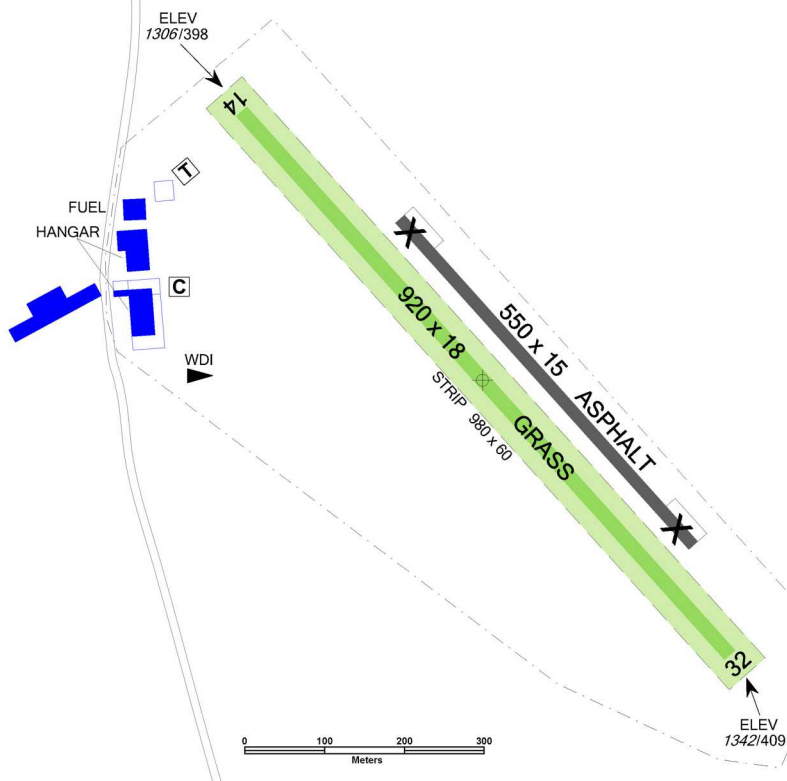

LKBR Broumov

§ Veřejné vnitrostátní letiště

✈ VFR den

Broumov RADIO
123,490

ARP: 50° 33' 43" N, 16° 20' 34" E
2,5 km Broumov
ELEV: 1342 ft / 409 m
Okruh: 2330 ft / 710 m AMSL

V prostoru mezi 1. a 2. zatáčkou RWY 14L se nachází telekomunikační stožár o výšce 47 m nad terénem. Souřadnice stožáru 50 33 34,42 N 016 22 00,42 E.

LKBR Broumov

Broumov RADIO
123,490

RWY	Magnetický směr	Rozměry RWY	Únosnost	TORA	TODA	ASDA	LDA
14	137°	920 x 18	5700 kg / 0.34 MPa	920	1020	920	920
32	317°	920 x 18	5700 kg / 0.34 MPa	920	960	920	920

Benediktinský aeroklub Broumov z.s.

Celní a pasové odbavení: NIL

Asfaltový pás, který je součástí letištní plochy, je nepoužitelný.

15 APR - 15 OCT
SAT, SUN, HOL 0700 - 1400

natural 95

NIL

omezeně

omezeně

na letišti 20 osob, O/R