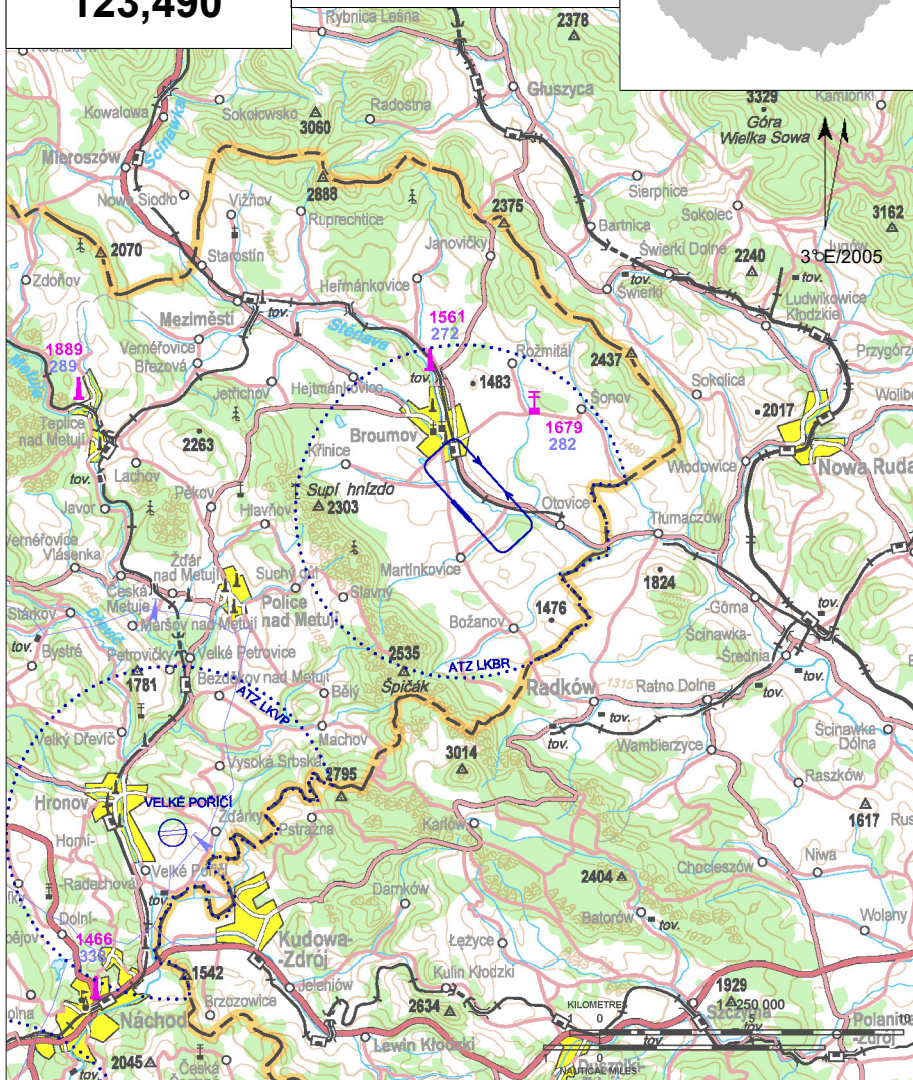

LKBR Broumov

§ Veřejné vnitrostátní letiště

✈ VFR den

Broumov RADIO
123,490

ARP: 50° 33' 43" N, 16° 20' 34" E
2,5 km Broumov
ELEV: 1342 ft / 409 m
Okruh: 2330 ft / 710 m AMSL

V prostoru mezi 1. a 2. zatáčkou RWY 14L se nachází telekomunikační stožár o výšce 47 m nad terénem. Souřadnice stožáru 50 33 34,42 N 016 22 00,42 E.

LKBR Broumov

Broumov RADIO
123,490

RWY	Magnetický směr	Rozměry RWY	Únosnost	TORA	TODA	ASDA	LDA
14	137°	920 x 18	5700 kg / 0.34 MPa	920	1020	920	920
32	317°	920 x 18	5700 kg / 0.34 MPa	920	960	920	920

Benediktinský aeroklub Broumov z.s.

Celní a pasové odbavení: NIL

Asfaltový pás, který je součástí letištní plochy, je nepoužitelný.

15 APR - 15 OCT
SAT, SUN, HOL 0700 - 1400

natural 95

NIL

omezeně

omezeně

na letišti 20 osob, O/R

NIL

bus Broumov - Božanov, zastávka LETIŠTĚ