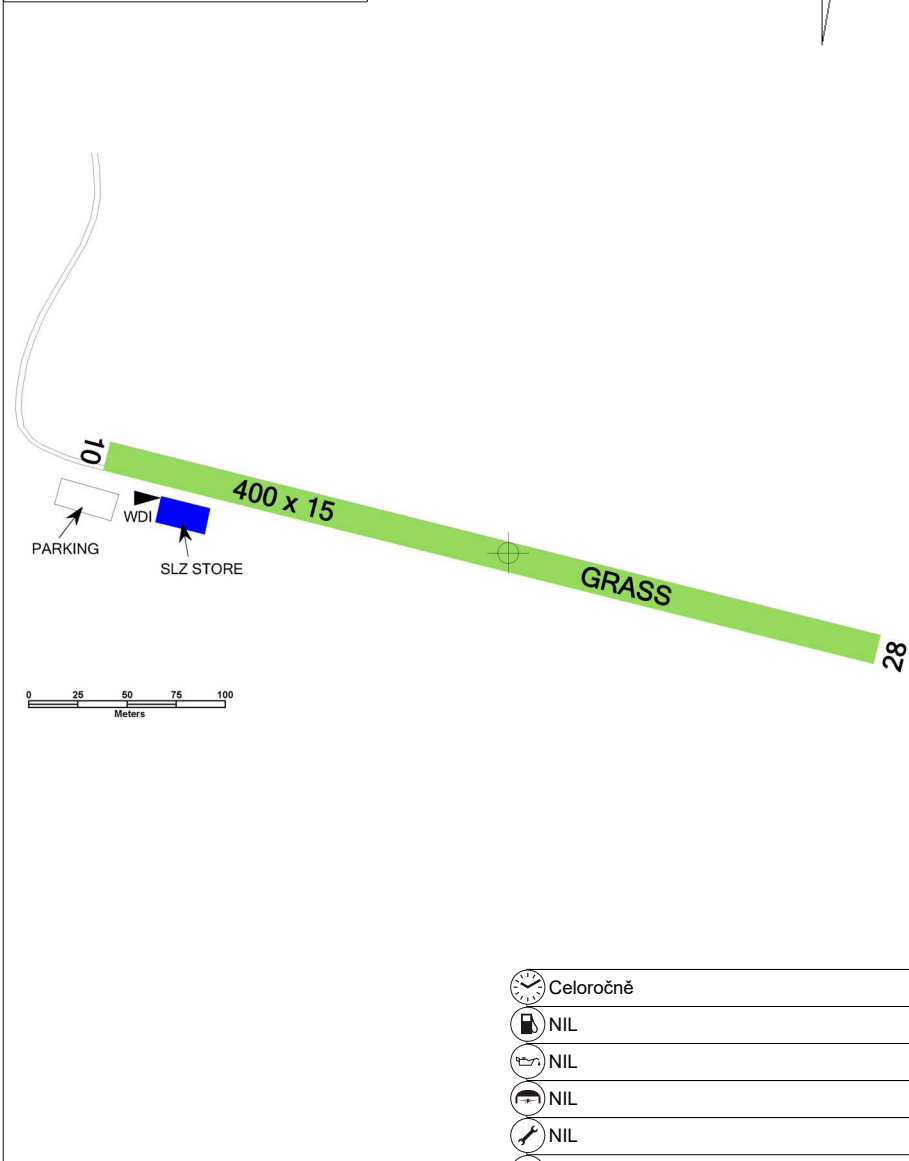

 **BRŤOV**
RADIO 125,830
 Skupinový kmitočet

	Celoročně
	NIL
	NIL
	NIL
	NIL
	NIL
	NIL
	NIL

 **Pavel Procházka**
 Šerkovice 86, 666 01 Tišnov,
 ☎ +420 608 564 734, prochazkap@lkbtrtov.cz