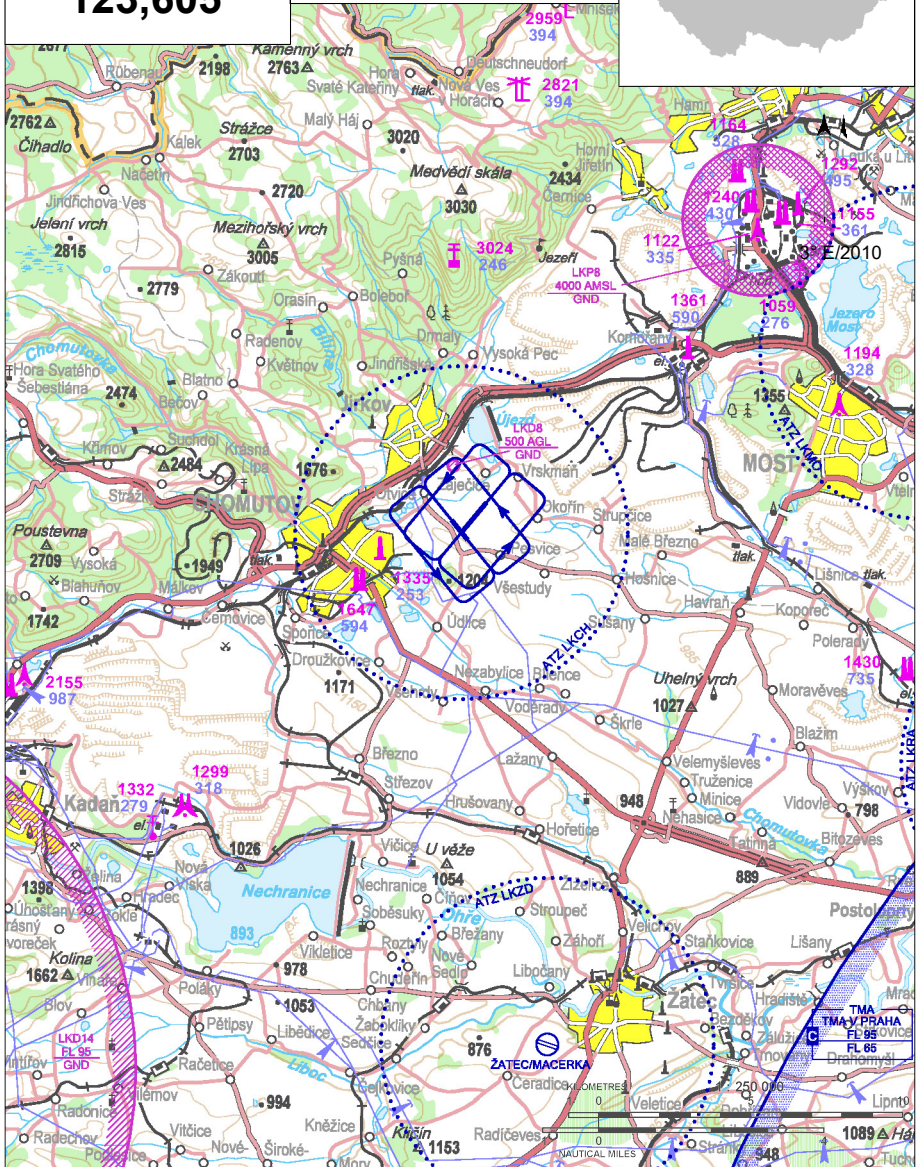

LKCH Chomutov

§ Veřejné vnitrostátní letiště / Neveřejné mezinárodní letiště ✈ VFR den, výsadková činnost

Chomutov RADIO
123,605

ARP: 50° 28' 08" N, 13° 28' 05" E
3,5 km E Chomutov
ELEV: 1132 ft / 345 m
Okruh: 2130 ft / 650 m AMSL

LKCH Chomutov

Chomutov RADIO
123,605

RWY	Magnetický směr	Rozměry RWY	Únosnost	TORA	TODA	ASDA	LDA
04	038°	1200 x 40	5700 kg / 0.7 MPa	1200	1260	1200	1200
22	218°	1200 x 40	5700 kg / 0.7 MPa	1200	1260	1200	1200
14	139°	830 x 40	5700 kg / 0.7 MPa	830	860	830	830
32	319°	830 x 40	5700 kg / 0.7 MPa	830	860	830	830