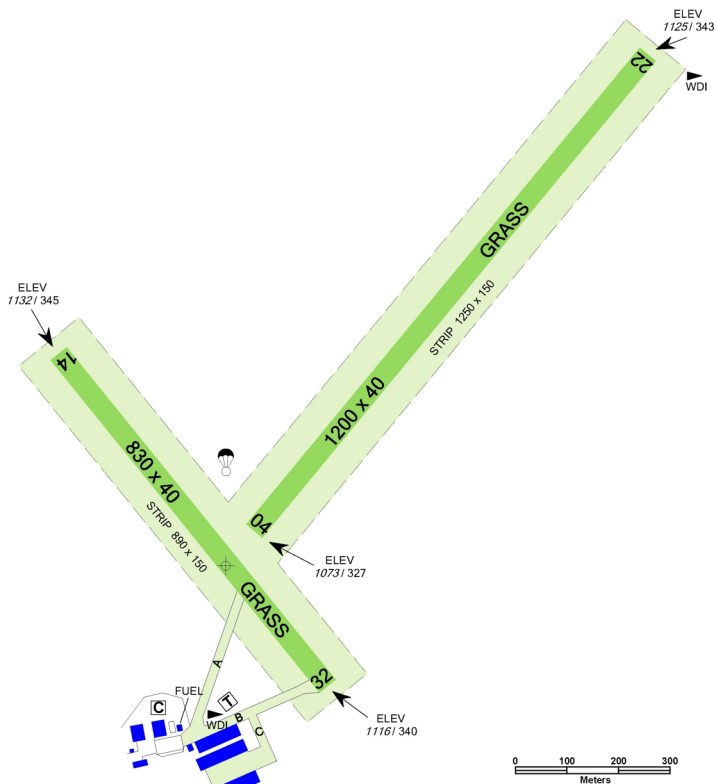

LKCH Chomutov

§ Veřejné vnitrostátní letiště / Neveřejné mezinárodní letiště ✈ VFR den, výsadková činnost

Chomutov RADIO
123,605

ARP: 50° 28' 08" N, 13° 28' 05" E
3,5 km E Chomutov
ELEV: 1132 ft / 345 m
Okruh: 2130 ft / 650 m AMSL

LKCH Chomutov

Chomutov RADIO
123,605

RWY	Magnetický směr	Rozměry RWY	Únosnost	TORA	TODA	ASDA	LDA
04	038°	1200 x 40	5700 kg / 0.7 MPa	1200	1260	1200	1200
22	218°	1200 x 40	5700 kg / 0.7 MPa	1200	1260	1200	1200
14	139°	830 x 40	5700 kg / 0.7 MPa	830	860	830	830
32	319°	830 x 40	5700 kg / 0.7 MPa	830	860	830	830