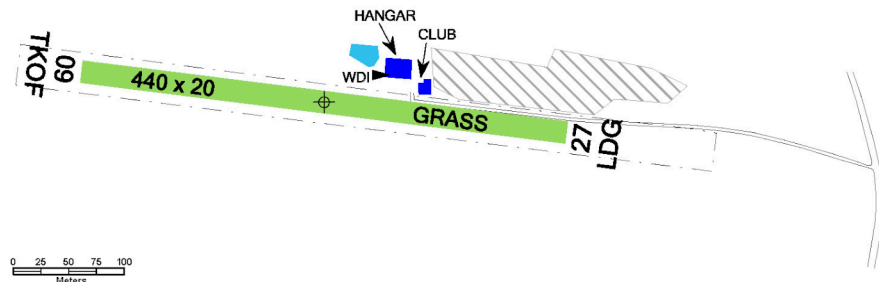

CHORNICE
RADIO 125,830
Skupinový kmitočet

Letecký klub Chornice z.s.
Jevíčská 41, 569 42 Chornice,
☎ +420 605 130 473, radimhrouz@centrum.cz

Jaromír Kašpar (zástupce provozovatele)
☎ +420 605 130 473
Ing. Radim Hrouz ☎ +420 602 575 757,
radimhrouz@centrum.cz
Ing. Karel Podborský ☎ +420 605 205 952,
karel.podborsky@technotrade.cz

Jednosměrná plocha SLZ.
Vzlety RWY 09. přistání na RWY 27.
Sklon RWY 3.6%!

Není stanovena, dle potřeby provozovatele.
Celoročně dle aktuálního stavu RWY,
celoroční odklízení sněhu není zajištěno.

Mimo plochu 4 km - Město Trnávka

Mimo plochu 4 km - Město Trnávka

Po dohodě s provozovatelem

Po dohodě s provozovatelem

NIL

NIL

NIL