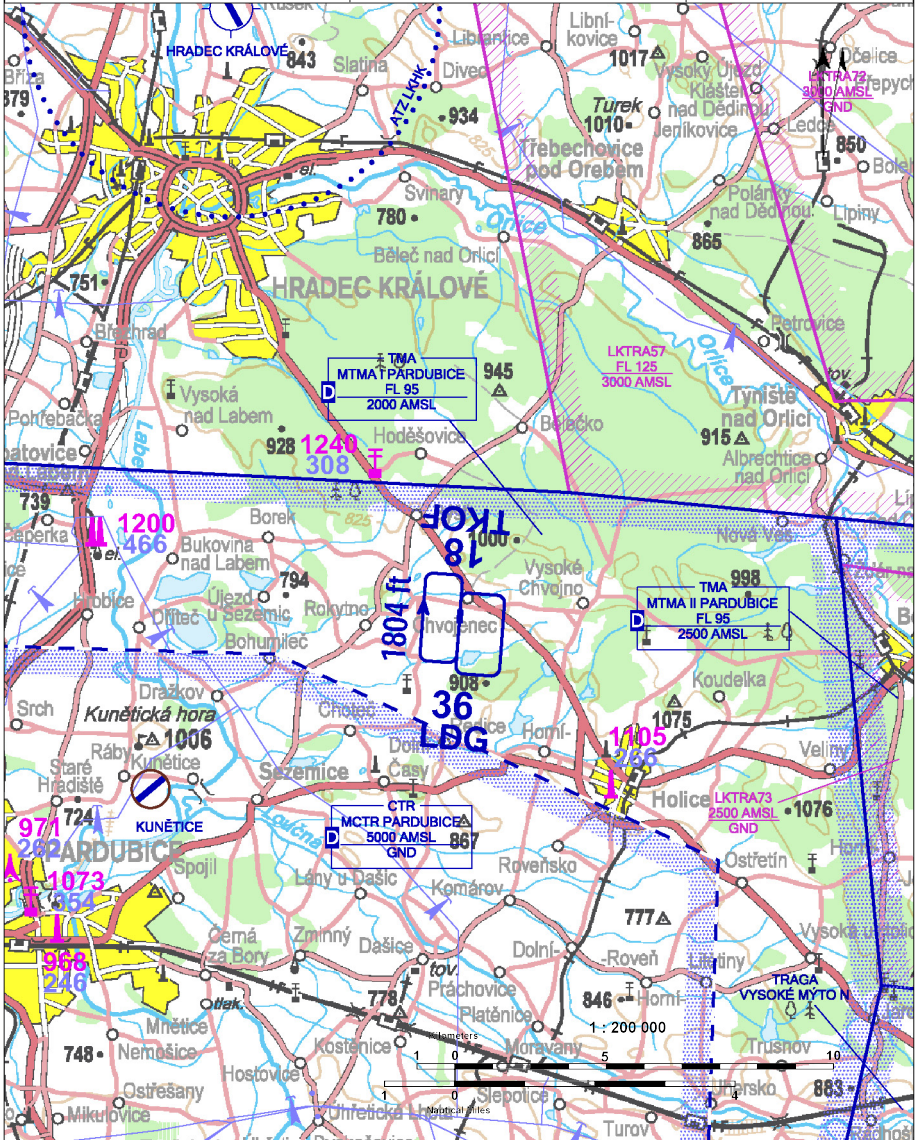

 <b>CHVOJENEC RADIO 125,830</b> Skupinový kmitočet	<b>Neveřejná plocha SLZ</b>	 
	ARP: 50° 06' 31" N, 15° 55' 38" E ELEV: 793 ft / 242 m	

! Plocha je jednosměrná. U prahu RWY 18 nadzemní vodiče elektrické energie. Nelétat nad Chvojenec v menší výšce než 300 m AGL. Plocha SLZ je pod MTMA Pardubice. 7 km S od plochy je MCTR Pardubice.