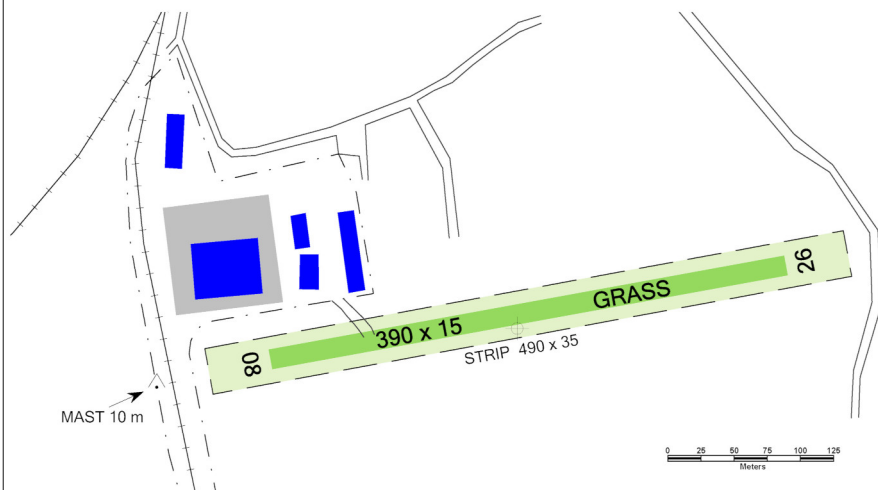

**KAPLICE**  
**RADIO**     **125,830**  
 Skupinový kmitočet

	Celoročně
	NIL
	NIL
	NIL
	NIL
	NIL
	NIL
	NIL

**Jaroslav Sedláček**  
 Linecká 829, 382 41 Kaplice,  
 ☎ +420 724 022 097, [director@uljih.cz](mailto:director@uljih.cz)