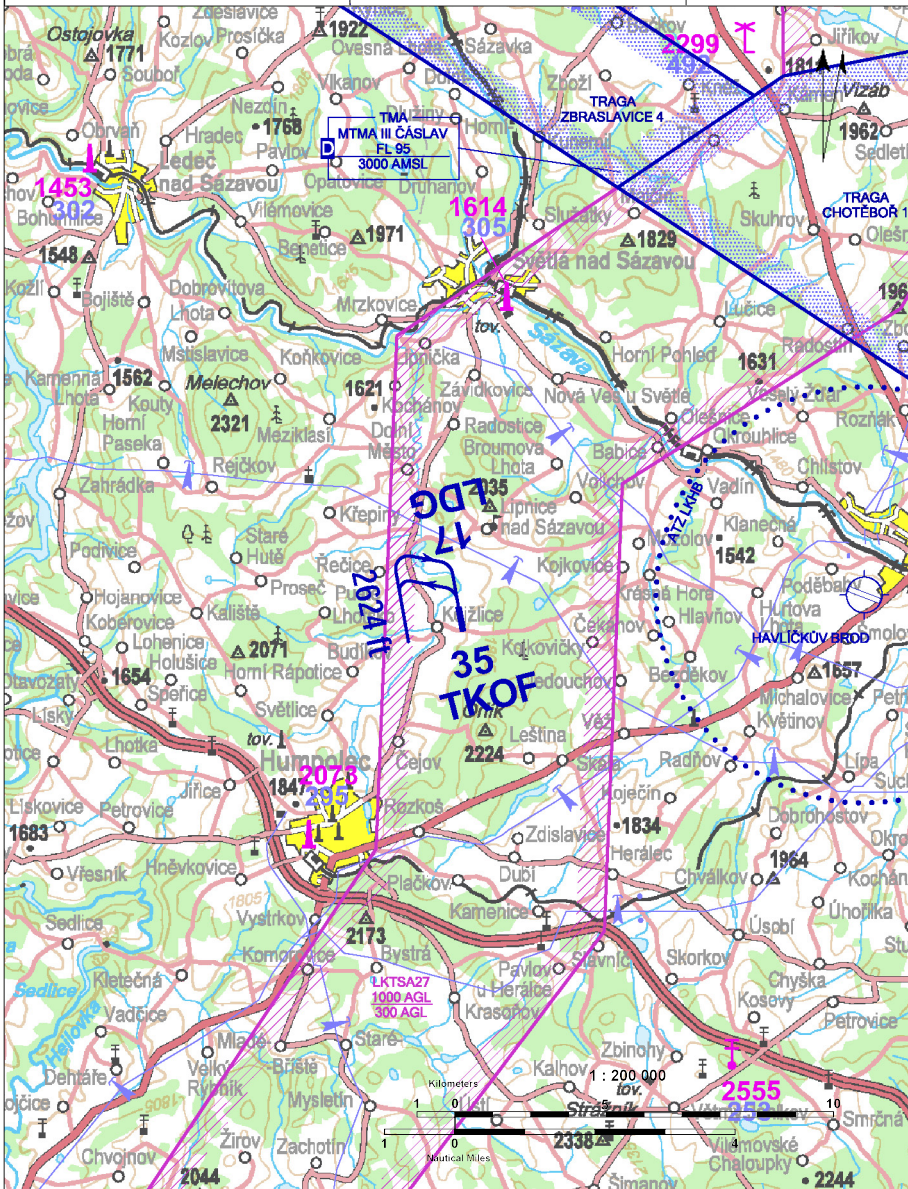

 KEJŽLICE RADIO	134,815	Neveřejná plocha SLZ		 
		ARP: 49° 35' 32" N, 15° 24' 05" E ELEV: 1594 ft / 486 m		

! Po vzletu z RWY 35 vybočit vlevo. Plocha leží pod prostorem LK TSA27.

 **KEJŽLICE**
RADIO 134,815

	Celoročně
	BA95
	TOTALAERO D100, Castrol
	Na vyžádání
	NIL
	Ano
	NIL
	NIL

 **Ing. Miloš Kovář**
U Markéty 128, 104 00 Praha 10 - Háje,
 +420 777 135 777, info@animopraha.cz