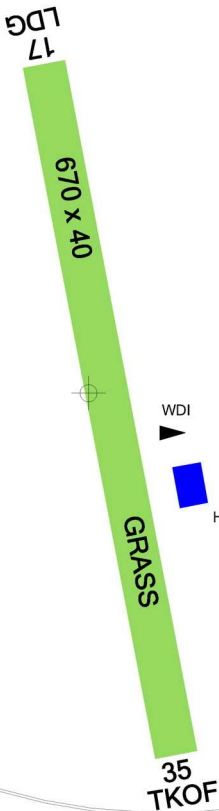

 KEJŽLICE RADIO	134,815	Neveřejná plocha SLZ		 
		ARP: 49° 35' 32" N, 15° 24' 05" E ELEV: 1594 ft / 486 m		

! Po vzletu z RWY 35 vybočit vlevo. Plocha leží pod prostorem LK TSA27.

 **KEJŽLICE**
RADIO 134,815

	Celoročně
	BA95
	TOTALAERO D100, Castrol
	Na vyžádání
	NIL
	Ano
	NIL
	NIL

 **Ing. Miloš Kovář**
U Markéty 128, 104 00 Praha 10 - Háje,
 +420 777 135 777, info@animopraha.cz