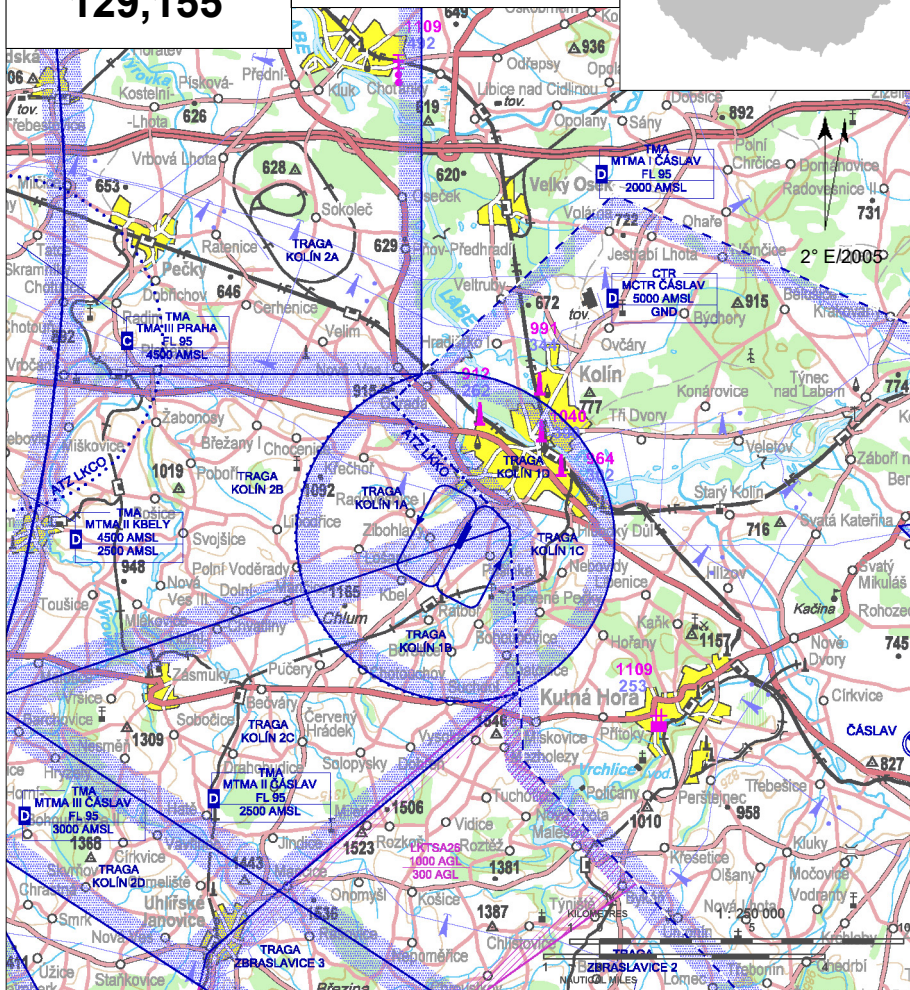

# LKKO Kolín

§ Veřejné vnitrostátní letiště

✈ VFR den/noc, výsadková činnost

**Kolín RADIO**  
**129,155**

ARP: 50° 00' 07" N, 15° 10' 24" E  
2 km SSW Kolín  
ELEV: 925 ft / 282 m  
Okruh: 1800 ft / 548 m AMSL

## Hluková omezení

- Při letu po okruhu na RWY 21 L/R provést vyhnutí jižnímu okraji města Kolín (nemocnice a sídliště). 4. zatačku posunout k letišti nad pole.
- Při vzletu z RWY 03 L/R provést vyhnutí jižnímu okraji města Kolín (nemocnice a sídliště).

Vstup do MTMA Čáslav a MCTR Čáslav jen s povolením MTWR Čáslav.

# LKKO Kolín

**Kolín RADIO**  
**129,155**

RWY	Magnetický směr	Rozměry RWY	Únosnost	TORA	TODA	ASDA	LDA
03R	026°	900 x 35	5700 kg / 0.7 MPa	900	960	900	900
21L	206°	900 x 35	5700 kg / 0.7 MPa	900	960	900	900
03L	026°	900 x 110	5700 kg / 0.7 MPa	900	960	900	900
21R	206°	900 x 110	5700 kg / 0.7 MPa	900	960	900	900