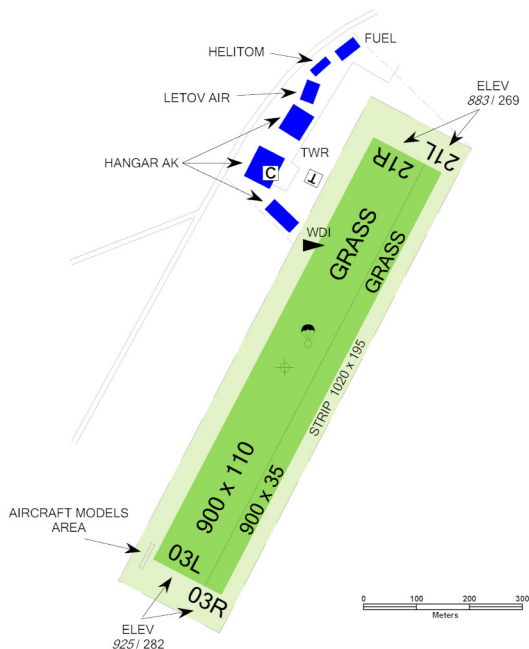

# LKKO Kolín

§ Veřejné vnitrostátní letiště

✈ VFR den/noc, výsadková činnost

**Kolín RADIO**  
**129,155**

ARP: 50° 00' 07" N, 15° 10' 24" E  
2 km SSW Kolín  
ELEV: 925 ft / 282 m  
Okruh: 1800 ft / 548 m AMSL

## Hluková omezení

- Při letu po okruhu na RWY 21 L/R provést vyhnutí jižnímu okraji města Kolín (nemocnice a sídliště). 4. zatačku posunout k letišti nad pole.
- Při vzletu z RWY 03 L/R provést vyhnutí jižnímu okraji města Kolín (nemocnice a sídliště).

Vstup do MTMA Čáslav a MCTR Čáslav jen s povolením MTWR Čáslav.

# LKKO Kolín

**Kolín RADIO**  
**129,155**

RWY	Magnetický směr	Rozměry RWY	Únosnost	TORA	TODA	ASDA	LDA
03R	026°	900 x 35	5700 kg / 0.7 MPa	900	960	900	900
21L	206°	900 x 35	5700 kg / 0.7 MPa	900	960	900	900
03L	026°	900 x 110	5700 kg / 0.7 MPa	900	960	900	900
21R	206°	900 x 110	5700 kg / 0.7 MPa	900	960	900	900