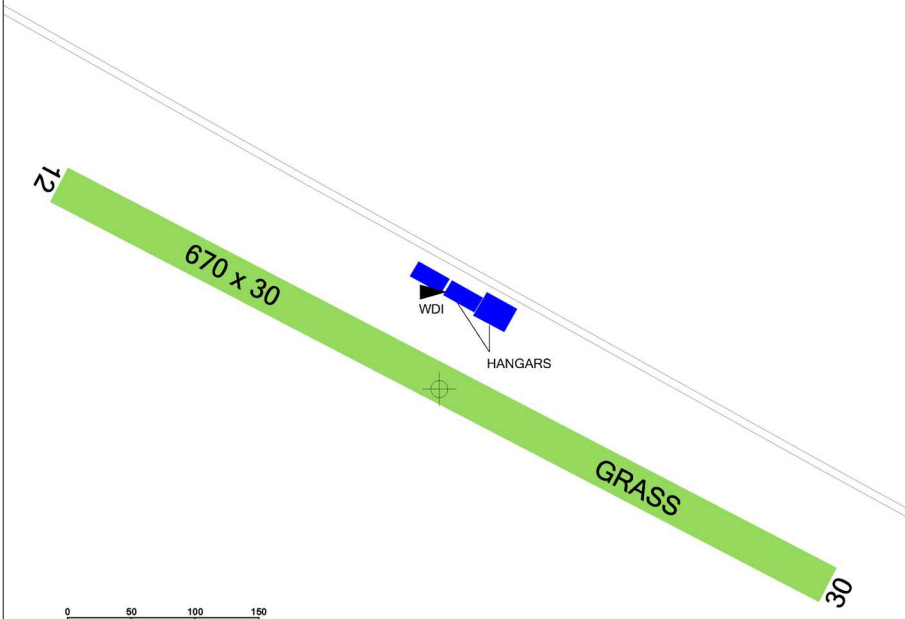

Plocha leží pod MTMA I Náměšť. 3 km W (západně) je plocha SLZ Miroslav.

 **AIRCON RADIO** **120,665**

-  Celoročně
-  Na vyžádání
-  Na vyžádání
-  Na vyžádání
-  NIL
-  Na vyžádání
-  NIL
-  NIL

 **AirConFly, z.s.**
 Vymazalova 17, 615 00 Brno
 Martin Vodáček (zástupce provozovatele)
 ☎ +420 731 178 331, vodacekm@volny.cz