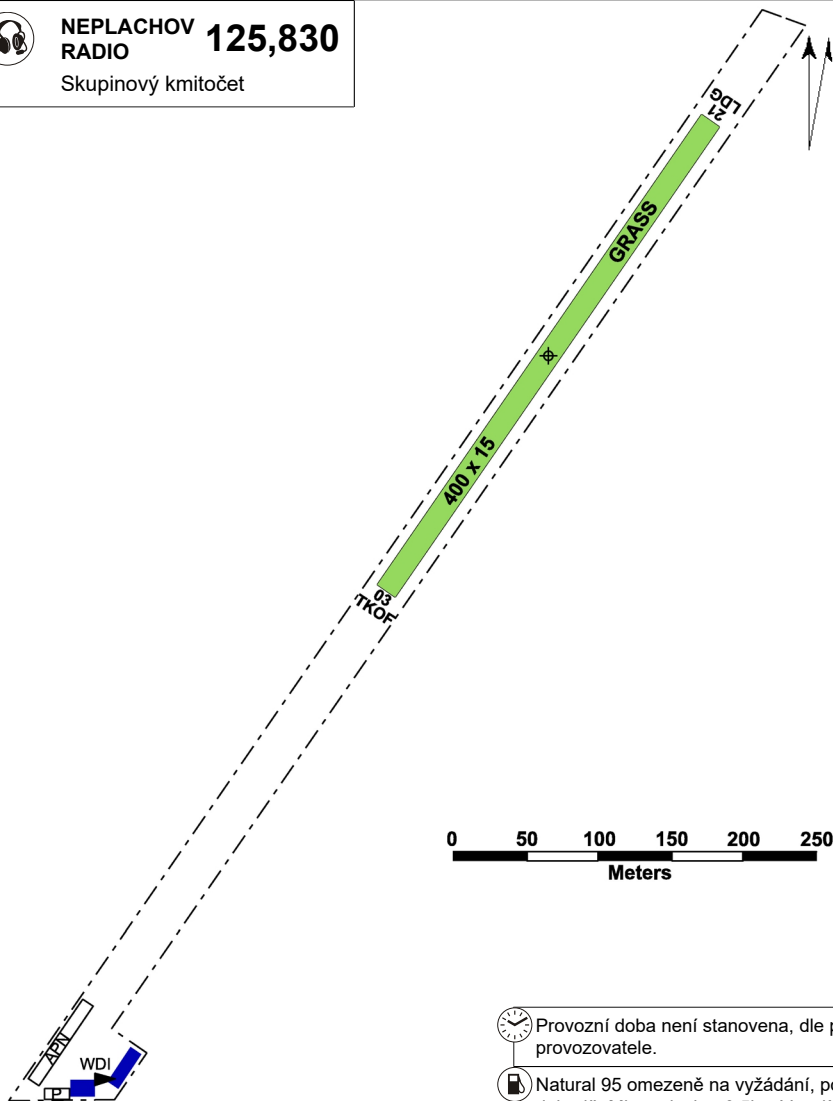

 NEPLACHOV RADIO 125,830 Skupinový kmitočet	Neveřejná plocha SLZ	 
	ARP: 49° 08' 31" N, 14° 36' 35" E ELEV: 1417 ft / 432 m	

Nepřelétávat okolní obce pod 1000 ft / 300 m AGL. Po dlouhotrvajícím dešti je plocha nezpůsobilá k provozu. Odklizení sněhu není zajištěno. Nadzemní elektrické vedení SE a W od plochy. Plocha se nachází pod LKTRA78 Soběslav FL245 / 1000 AGL. Modeláři dávají přednost letadlům. Přiletí pouze po telefonickém souhlasu s provozovatelem. Pojždění s ohledem na provoz, pojždět do VPD.

 **NEPLACHOV**
RADIO 125,830
 Skupinový kmitočet

-  Provozní doba není stanovena, dle potřeby provozovatele.
-  Natural 95 omezeně na vyžádání, po dohodě. Mimo plochu: 8,5km Veselí nad Lužnicí.
-  Castrol Power Racing 2T
-  NIL
-  NIL
-  Karavan, stan.
-  NIL
-  NIL