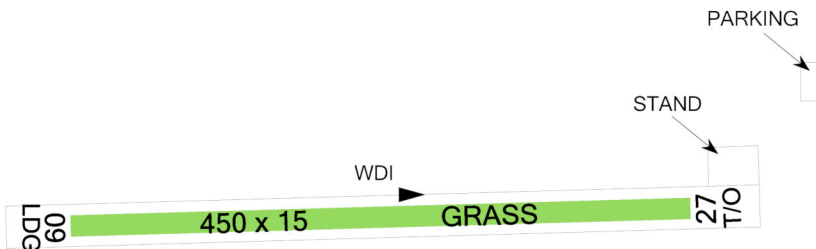

 **PŘÍM RADIO 125,830**

	Celoročně
	NIL
	NIL
	NIL
	Drobný servis na vyžádání
	NIL
	NIL
	NIL

 **Václav Macháň**  
 Horní Přím 22, 503 15, ☎ +420 732 518 016,  
 machan.vaclav@email.cz