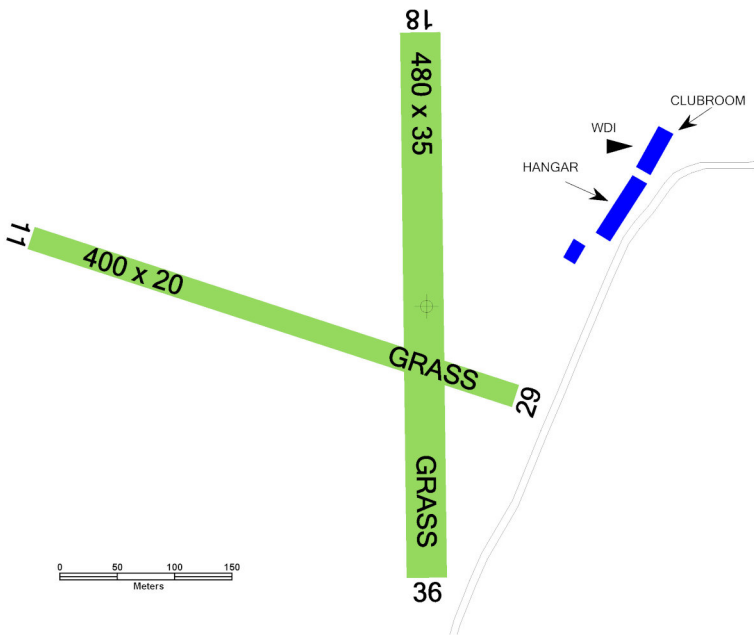

 **TEPLICE RADIO** **122,410**

	Year-round
	O/R
	NIL
	O/R
	NIL
	O/R
	NIL
	NIL

 **Letecký klub Teplice**
Straky 1, 411 71 Zabrušany

Jiří Štojdl (deputy of the operator) ☎ +420 603 920 591,
jristojdl@email.cz