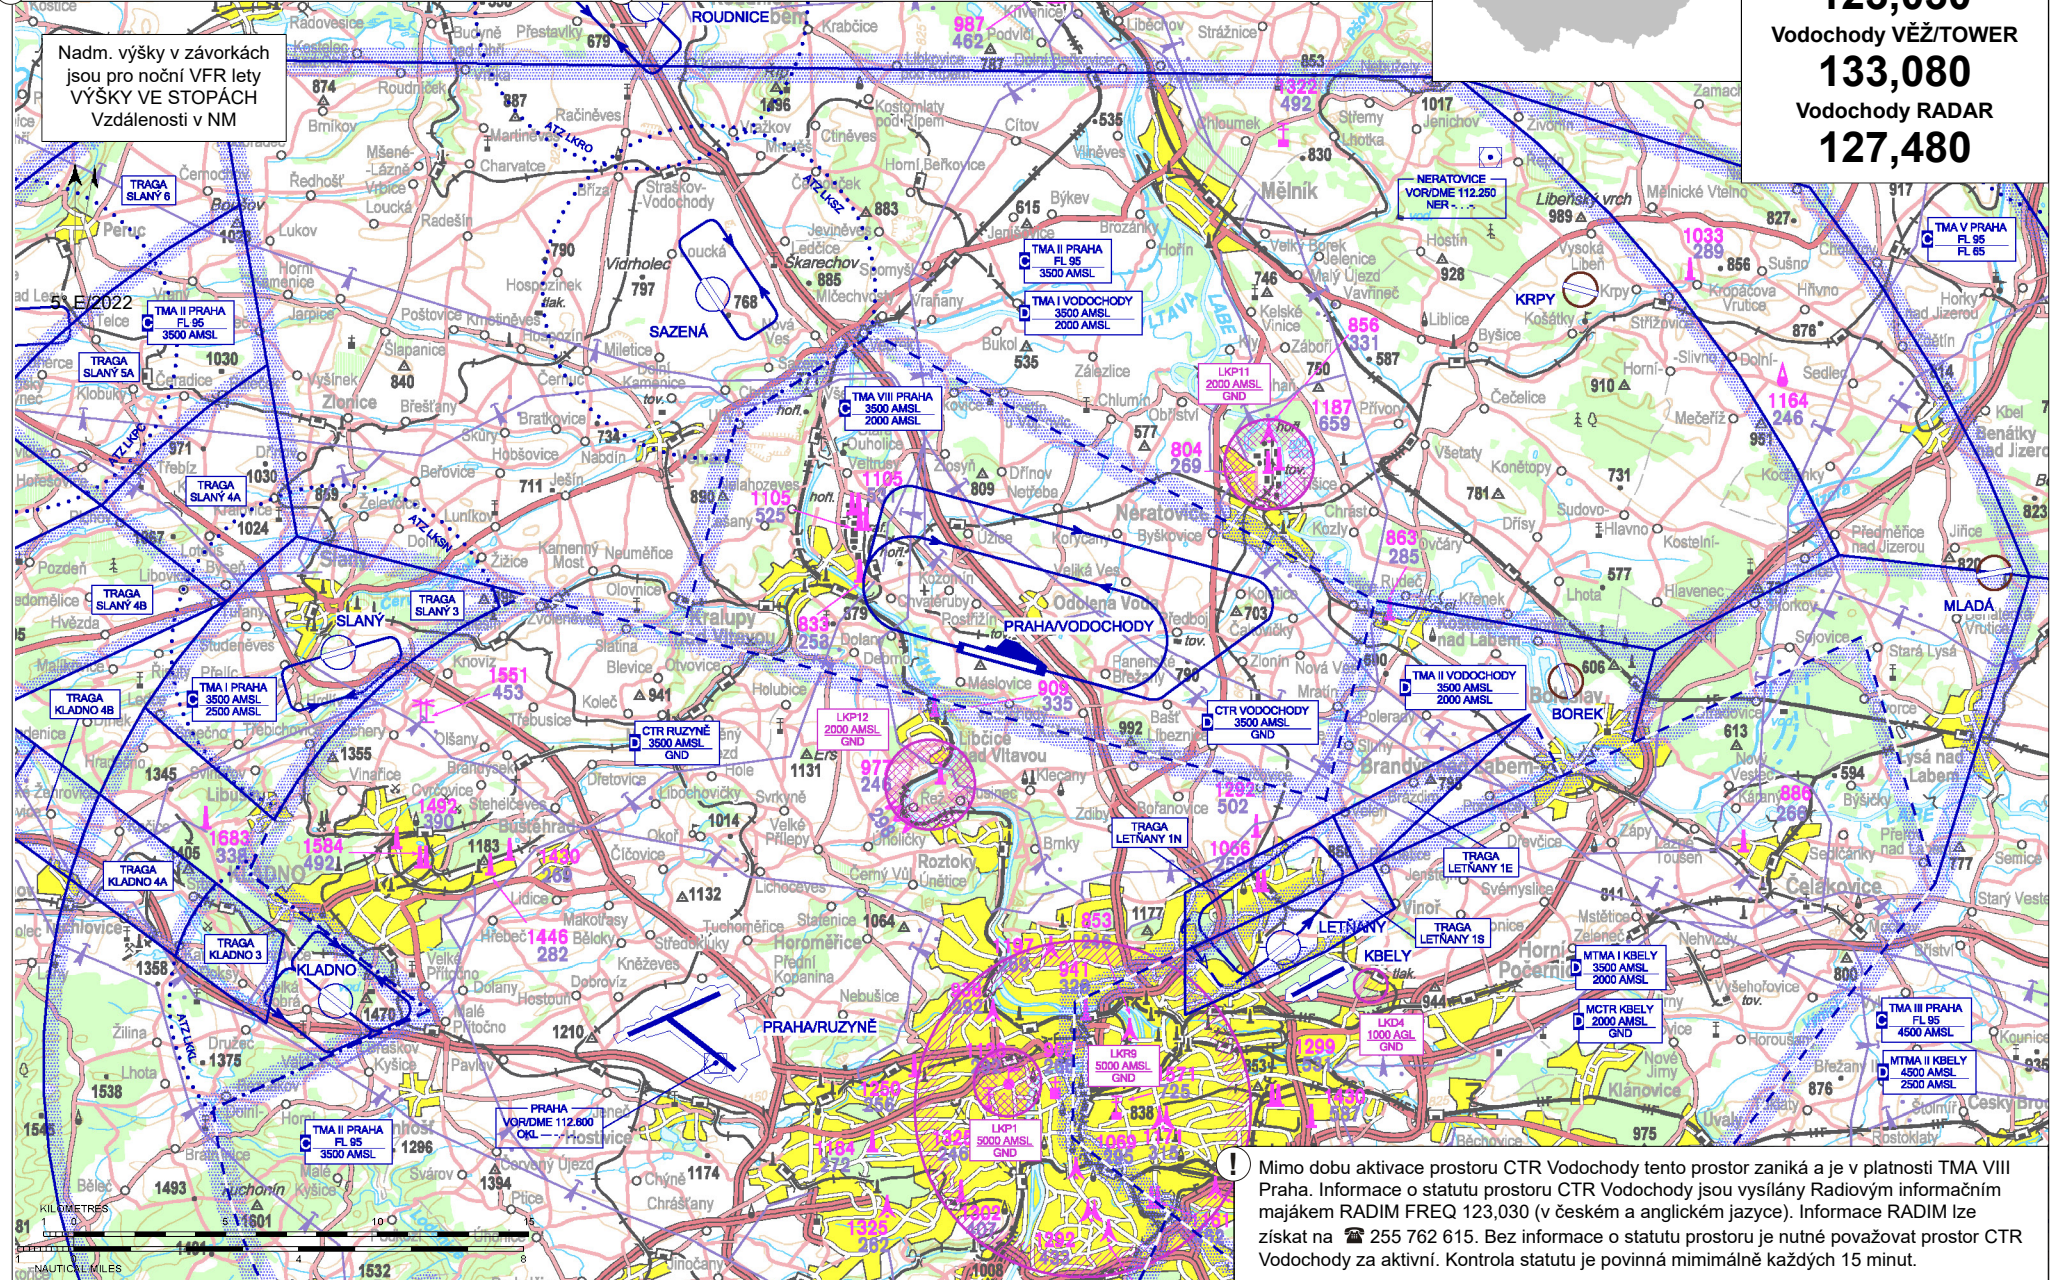

LKVO PRAHA/Vodochody

ARP: 50° 13' 00" N, 14° 23' 44" E
 2 km SW od obce Odolena Voda
 ELEV: 919 ft / 280 m

Vodochody RADIM
123,030
 Vodochody VĚŽ/TOWER
133,080
 Vodochody RADAR
127,480

Neveřejné mezinárodní letiště IFR, VFR

Nadm. výšky v závorkách jsou pro noční VFR lety
VÝŠKY VE STOPÁCH
 Vzdálenosti v NM

Mimo dobu aktivace prostoru CTR Vodochody tento prostor zaniká a je v platnosti TMA VIII Praha. Informace o statusu prostoru CTR Vodochody jsou vysílány Radiovým informačním majákem RADIM FREQ 123,030 (v českém a anglickém jazyce). Informace RADIM lze získat na 255 762 615. Bez informace o statusu prostoru je nutné považovat prostor CTR Vodochody za aktivní. Kontrola statusu je povinná minimálně každých 15 minut.

LKVO PRAHA/Vodochody

Vodochody VĚŽ/TOWER
133,080

ANNUAL RATE OF CHANGE +9"
VAR °E 2022
ELEVATIONS IN ft / m
DIMENSIONS IN m
BEARINGS ARE MAGNETIC

LEGEND	
RWY (area of ATC responsibility)	
UNPAVED RWY (area of ATC responsibility)	
TWY (area of ATC responsibility)	
STAND	
TAXIING NOT ALLOWED	
RUNWAY HOLDING POINT	

RWY	Magnetický směr	Rozměry RWY	Únosnost	TORA	TODA	ASDA	LDA
10	100°	2500 x 45	PCN 22/F/B/X/T	2500	2560	2500	2500
28	280°	2500 x 45	PCN 22/F/B/X/T	2500	2560	2500	2500
11	100°	1800 x 50	PCN 10/F/C/Y/U	1800	1860	1800	1800
29	280°	1800 x 50	PCN 10/F/C/Y/U	1800	1860	1800	1800