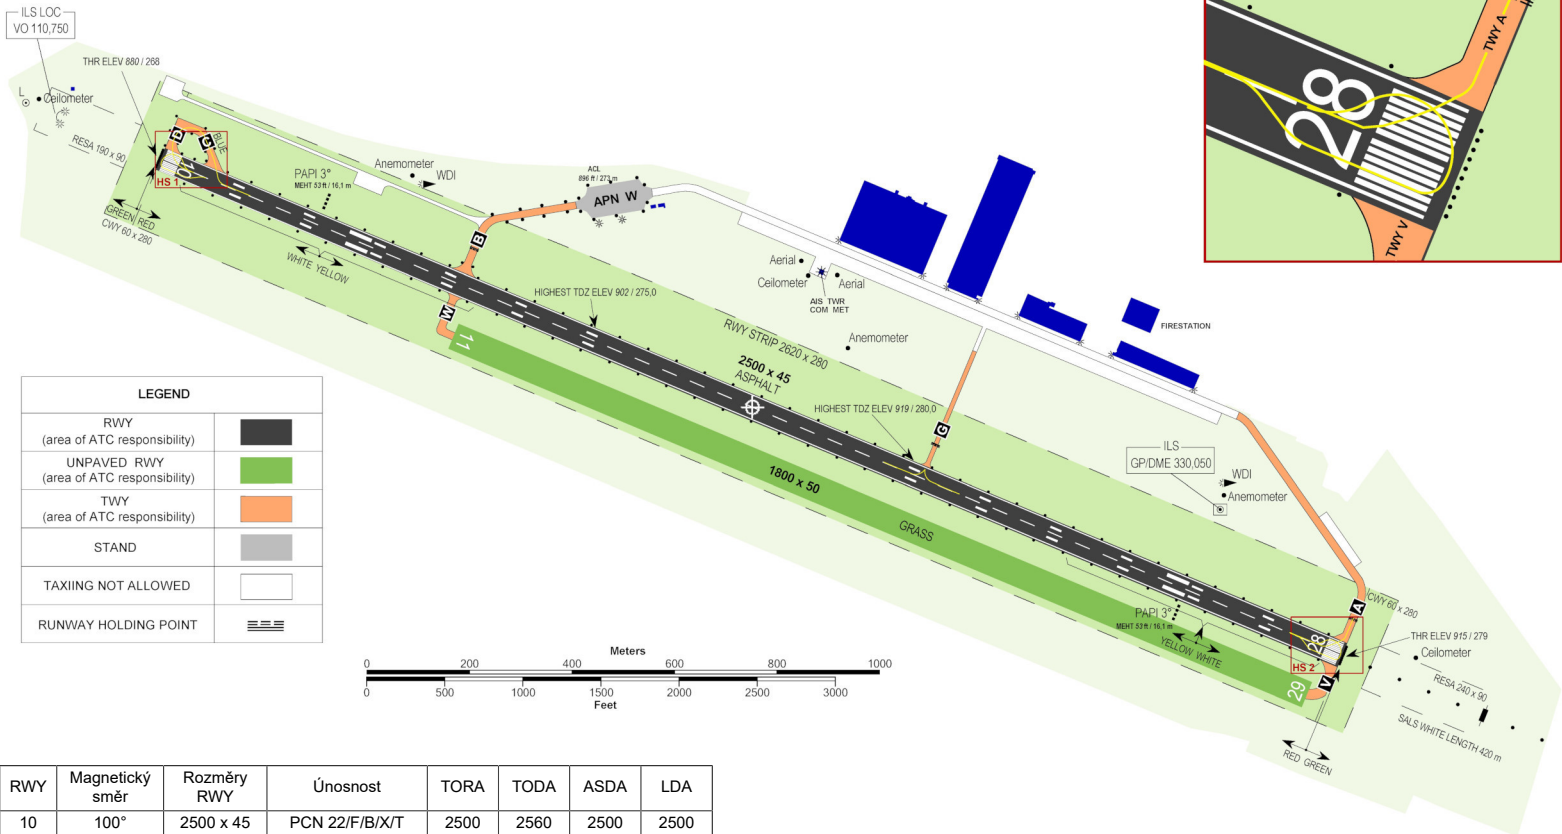

LKVO PRAHA/Vodochody

ARP: 50° 13' 00" N, 14° 23' 44" E
 2 km SW od obce Odolena Voda
 ELEV: 919 ft / 280 m

Vodochody RADIM
123,030
 Vodochody VĚŽ/TOWER
133,080
 Vodochody RADAR
127,480

Neveřejné mezinárodní letiště IFR, VFR

Nadm. výšky v závorkách jsou pro noční VFR lety
VÝŠKY VE STOPÁCH
 Vzdálenosti v NM

Mimo dobu aktivace prostoru CTR Vodochody tento prostor zaniká a je v platnosti TMA VIII Praha. Informace o statusu prostoru CTR Vodochody jsou vysílány Radiovým informačním majákem RADIM FREQ 123,030 (v českém a anglickém jazyce). Informace RADIM lze získat na 255 762 615. Bez informace o statusu prostoru je nutné považovat prostor CTR Vodochody za aktivní. Kontrola statusu je povinná minimálně každých 15 minut.

LKVO PRAHA/Vodochody

Vodochody VĚŽ/TOWER
133,080

ANNUAL RATE OF CHANGE +9"
VAR °E 2022
ELEVATIONS IN ft / m
DIMENSIONS IN m
BEARINGS ARE MAGNETIC

LEGEND	
RWY (area of ATC responsibility)	
UNPAVED RWY (area of ATC responsibility)	
TWY (area of ATC responsibility)	
STAND	
TAXIING NOT ALLOWED	
RUNWAY HOLDING POINT	

RWY	Magnetický směr	Rozměry RWY	Únosnost	TORA	TODA	ASDA	LDA
10	100°	2500 x 45	PCN 22/F/B/X/T	2500	2560	2500	2500
28	280°	2500 x 45	PCN 22/F/B/X/T	2500	2560	2500	2500
11	100°	1800 x 50	PCN 10/F/C/Y/U	1800	1860	1800	1800
29	280°	1800 x 50	PCN 10/F/C/Y/U	1800	1860	1800	1800