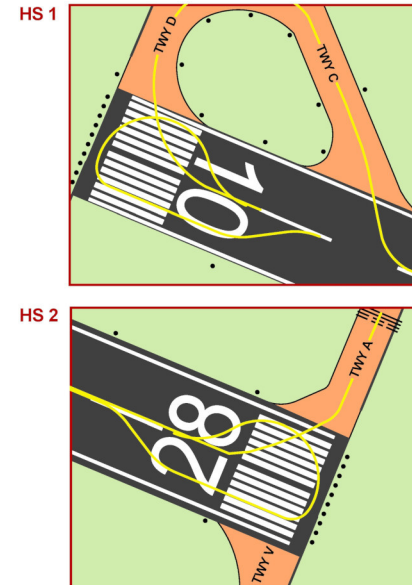

LKVO PRAHA/Vodochody

ARP: 50° 13' 00" N, 14° 23' 44" E
 2 km SW od obce Odolena Voda
 ELEV: 919 ft / 280 m

Vodochody RADIM
123,030
 Vodochody VĚŽ/TOWER
133,080
 Vodochody RADAR
127,480

Neveřejné mezinárodní letiště IFR, VFR

Nadm. výšky v závorkách jsou pro noční VFR lety
VÝŠKY VE STOPÁCH
 Vzdálenosti v NM

Mimo dobu aktivace prostoru CTR Vodochody tento prostor zaniká a je v platnosti TMA VIII Praha. Informace o statusu prostoru CTR Vodochody jsou vysílány Radiovým informačním majákem RADIM FREQ 123,030 (v českém a anglickém jazyce). Informace RADIM lze získat na 255 762 615. Bez informace o statusu prostoru je nutné považovat prostor CTR Vodochody za aktivní. Kontrola statusu je povinná minimálně každých 15 minut.

LKVO PRAHA/Vodochody

Vodochody VĚŽ/TOWER
133,080

ANNUAL RATE OF CHANGE +9"
VAR °E 2022
ELEVATIONS IN ft / m
DIMENSIONS IN m
BEARINGS ARE MAGNETIC

LEGEND	
RWY (area of ATC responsibility)	
UNPAVED RWY (area of ATC responsibility)	
TWY (area of ATC responsibility)	
STAND	
TAXIING NOT ALLOWED	
RUNWAY HOLDING POINT	

RWY	Magnetický směr	Rozměry RWY	Únosnost	TORA	TODA	ASDA	LDA
10	100°	2500 x 45	PCN 22/F/B/X/T	2500	2560	2500	2500
28	280°	2500 x 45	PCN 22/F/B/X/T	2500	2560	2500	2500
11	100°	1800 x 50	PCN 10/F/C/Y/U	1800	1860	1800	1800
29	280°	1800 x 50	PCN 10/F/C/Y/U	1800	1860	1800	1800