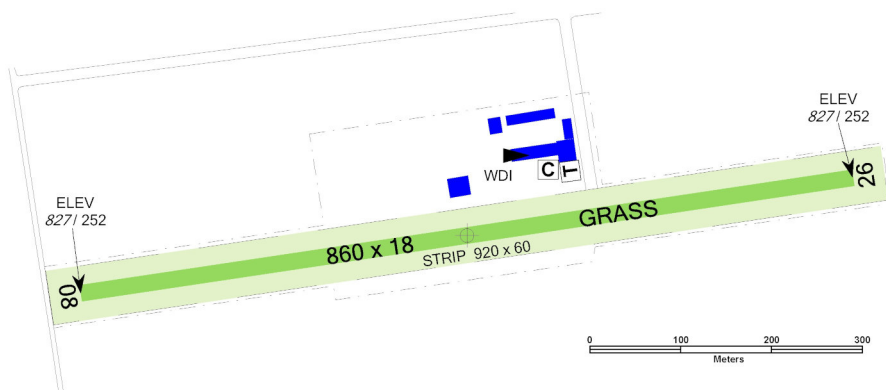

LKZN Znojmo

Znojmo RADIO
130,590

RWY	Magnetický směr	Rozměry RWY	Únosnost	TORA	TODA	ASDA	LDA
08	080°	860 x 18	5700 kg / 0.7 MPa	860	890	860	860
26	260°	860 x 18	5700 kg / 0.7 MPa	860	890	860	860

Letiště Znojmo, spol. s r.o.
U Červeného Dvora 86, Suchohrdly,
☎ +420 530 332 708, 📠 +420 533 312 683,
letiste.znojmo@gmail.com, www.lkzn.cz