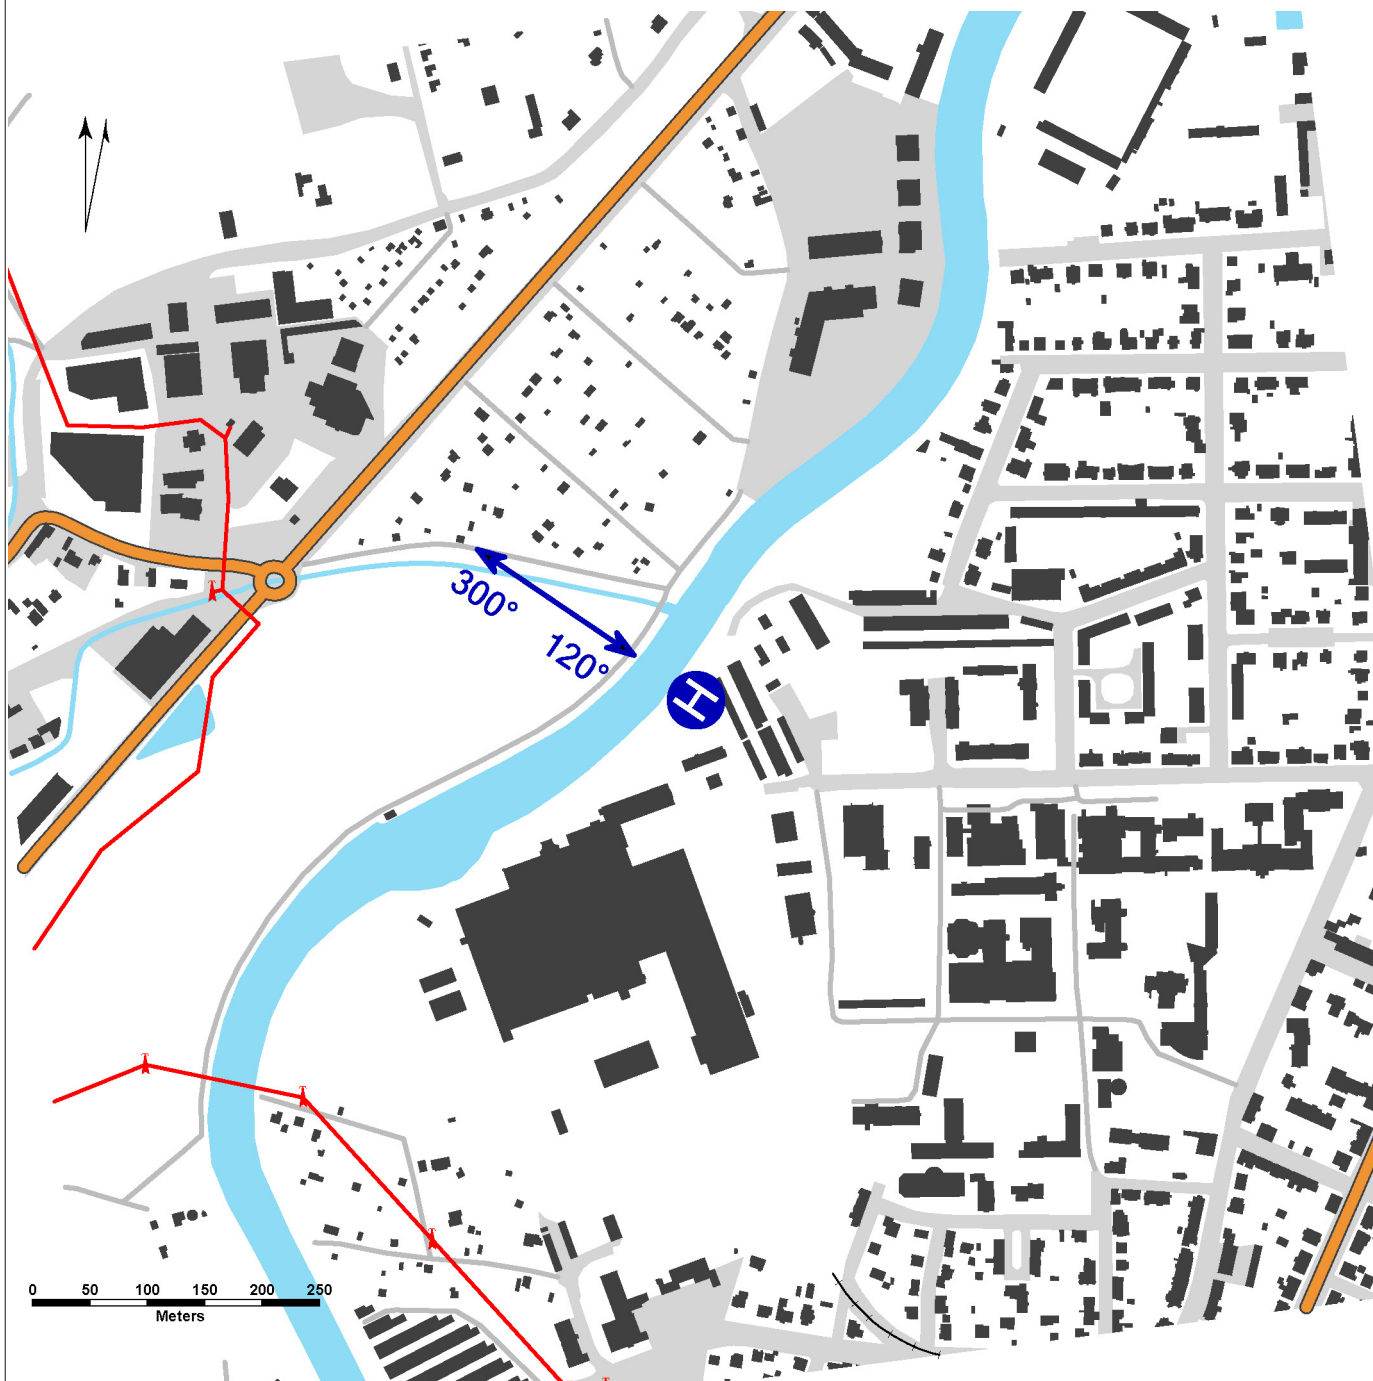

# LKCC - České Budějovice - Nemocnice

Neveřejný vnitrostátní heliport HEMS

VFR den

48 57 43,33 N, 014 27 45,54 E POS: 1,6 km SSW centrum České Budějovice ELEV: 1280 ft / 390 m

! Povoleny pouze lety HEMS.  
 Přilet/odlet provést mimo obytnou, školskou a zdravotnickou zástavbu.

## LKCC - České Budějovice - Nemocnice

úrovňový pracovní heliport  
 hodnota „D“ – 17 m (omezeně 19 m)  
 FATO – kruh průměr 26 m, tráva  
 SA – kruh průměr 44 m, tráva  
 TLOF – kruh průměr 10 m, živice, únosnost 6400  
 kg / 0,4 MPa

WDI (30 m SE)  
 FATO: poznávací značení  
 TLOF: NIL

1	Strom	48 57 43,02 N 014 24 43,83 E	1322 ft / 403 m	NIL
---	-------	------------------------------	-----------------	-----

Podkladová data © ČÚZK

	Přiblížení:	Vzlety:
VFR den	120°	300°
VFR noc	NIL	NIL