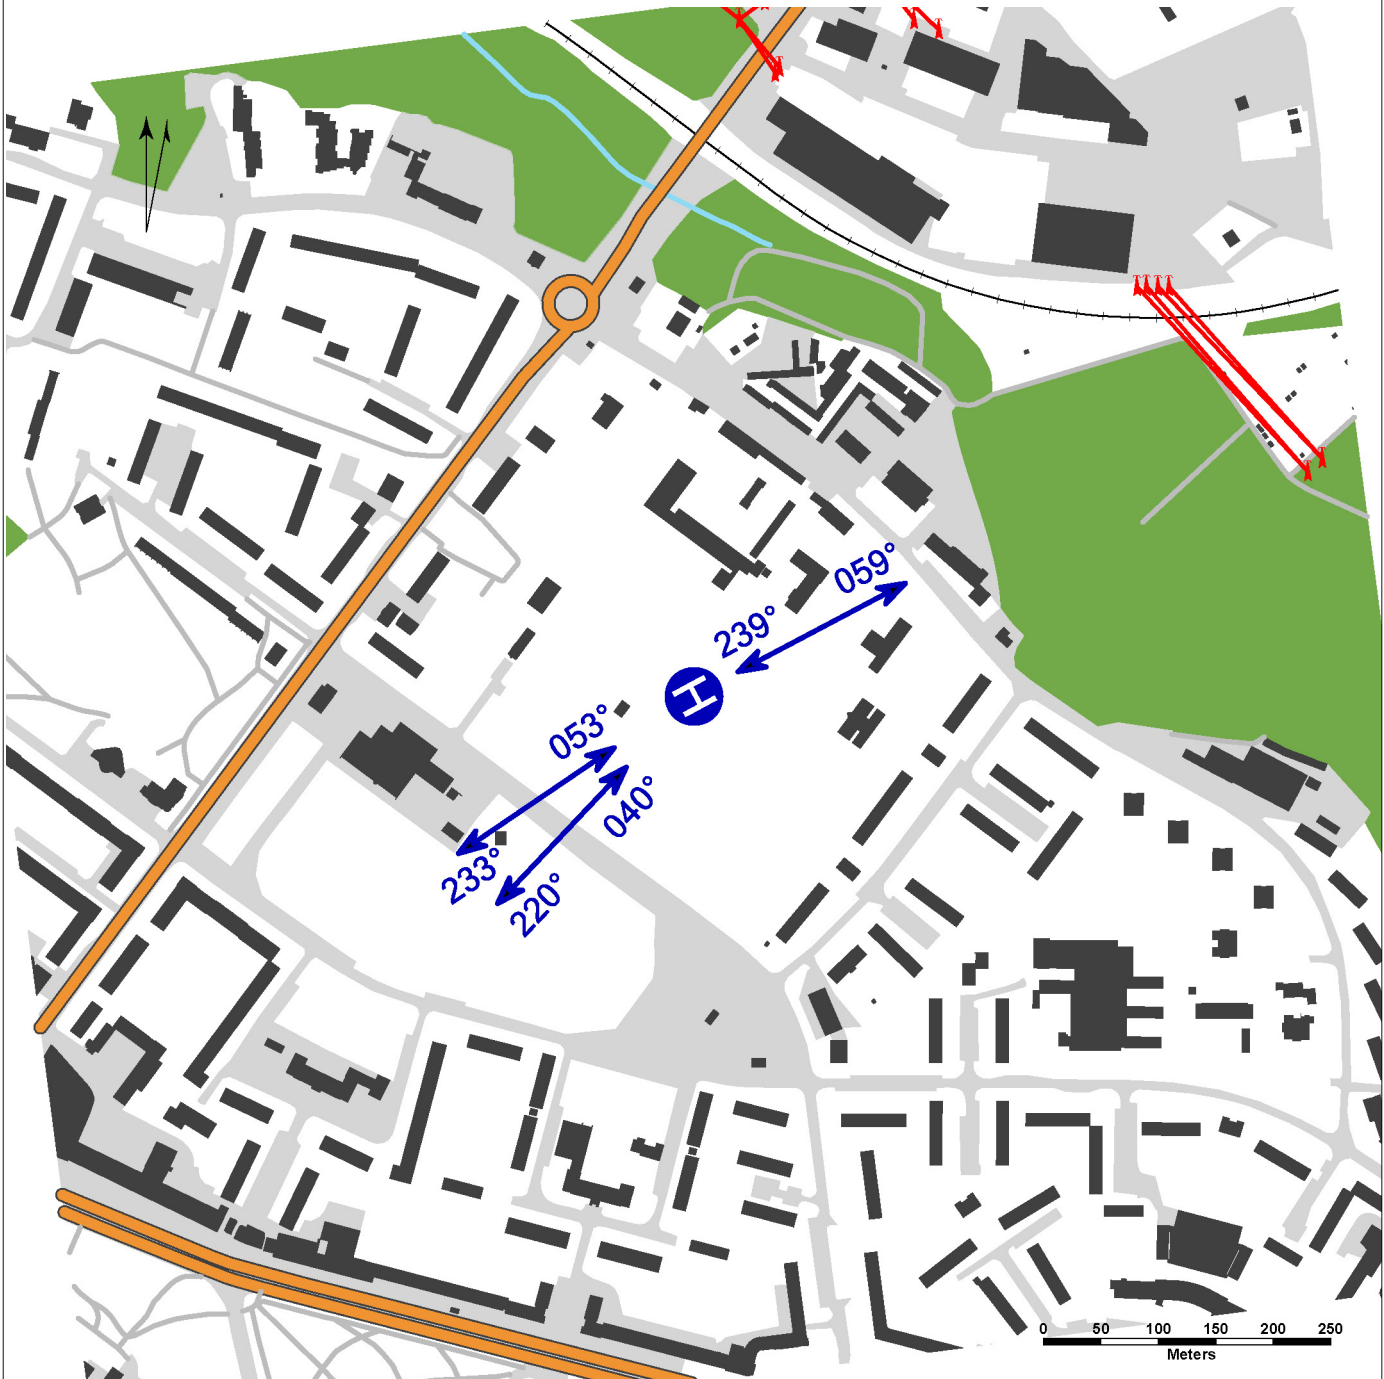

LKHA - Haviřov

Neveřejný vnitrostátní heliport HEMS

VFR den

49 47 01,37 N, 018 26 22,92 E POS: 0,5 km NNE centrum Haviřov ELEV: 919 ft / 280 m

! Povoleny pouze lety HEMS.

LKHA - Havířov

úrovňový heliport HEMS
 hodnota „D“ – 19 m
 FATO – kruh průměr 29 m, tráva
 SA – kruh průměr 48 m, tráva
 TLOF – čtverec 14 x 14 m, betonová dlažba,
 únosnost 6400 kg / 0,4 MPa

WDI (80 m WNW)
 FATO: obvodové značení FATO, poznávací značení
 TLOF: obvodové značení TLOF

Podkladová data © ČÚZK

	Přiblížení:	Vzlety:
VFR den	040°, 053°, 239°	059°, 220°, 233°
VFR noc	NIL	NIL

**Nemocnice s poliklinikou Havířov,
 příspěvková organizace**