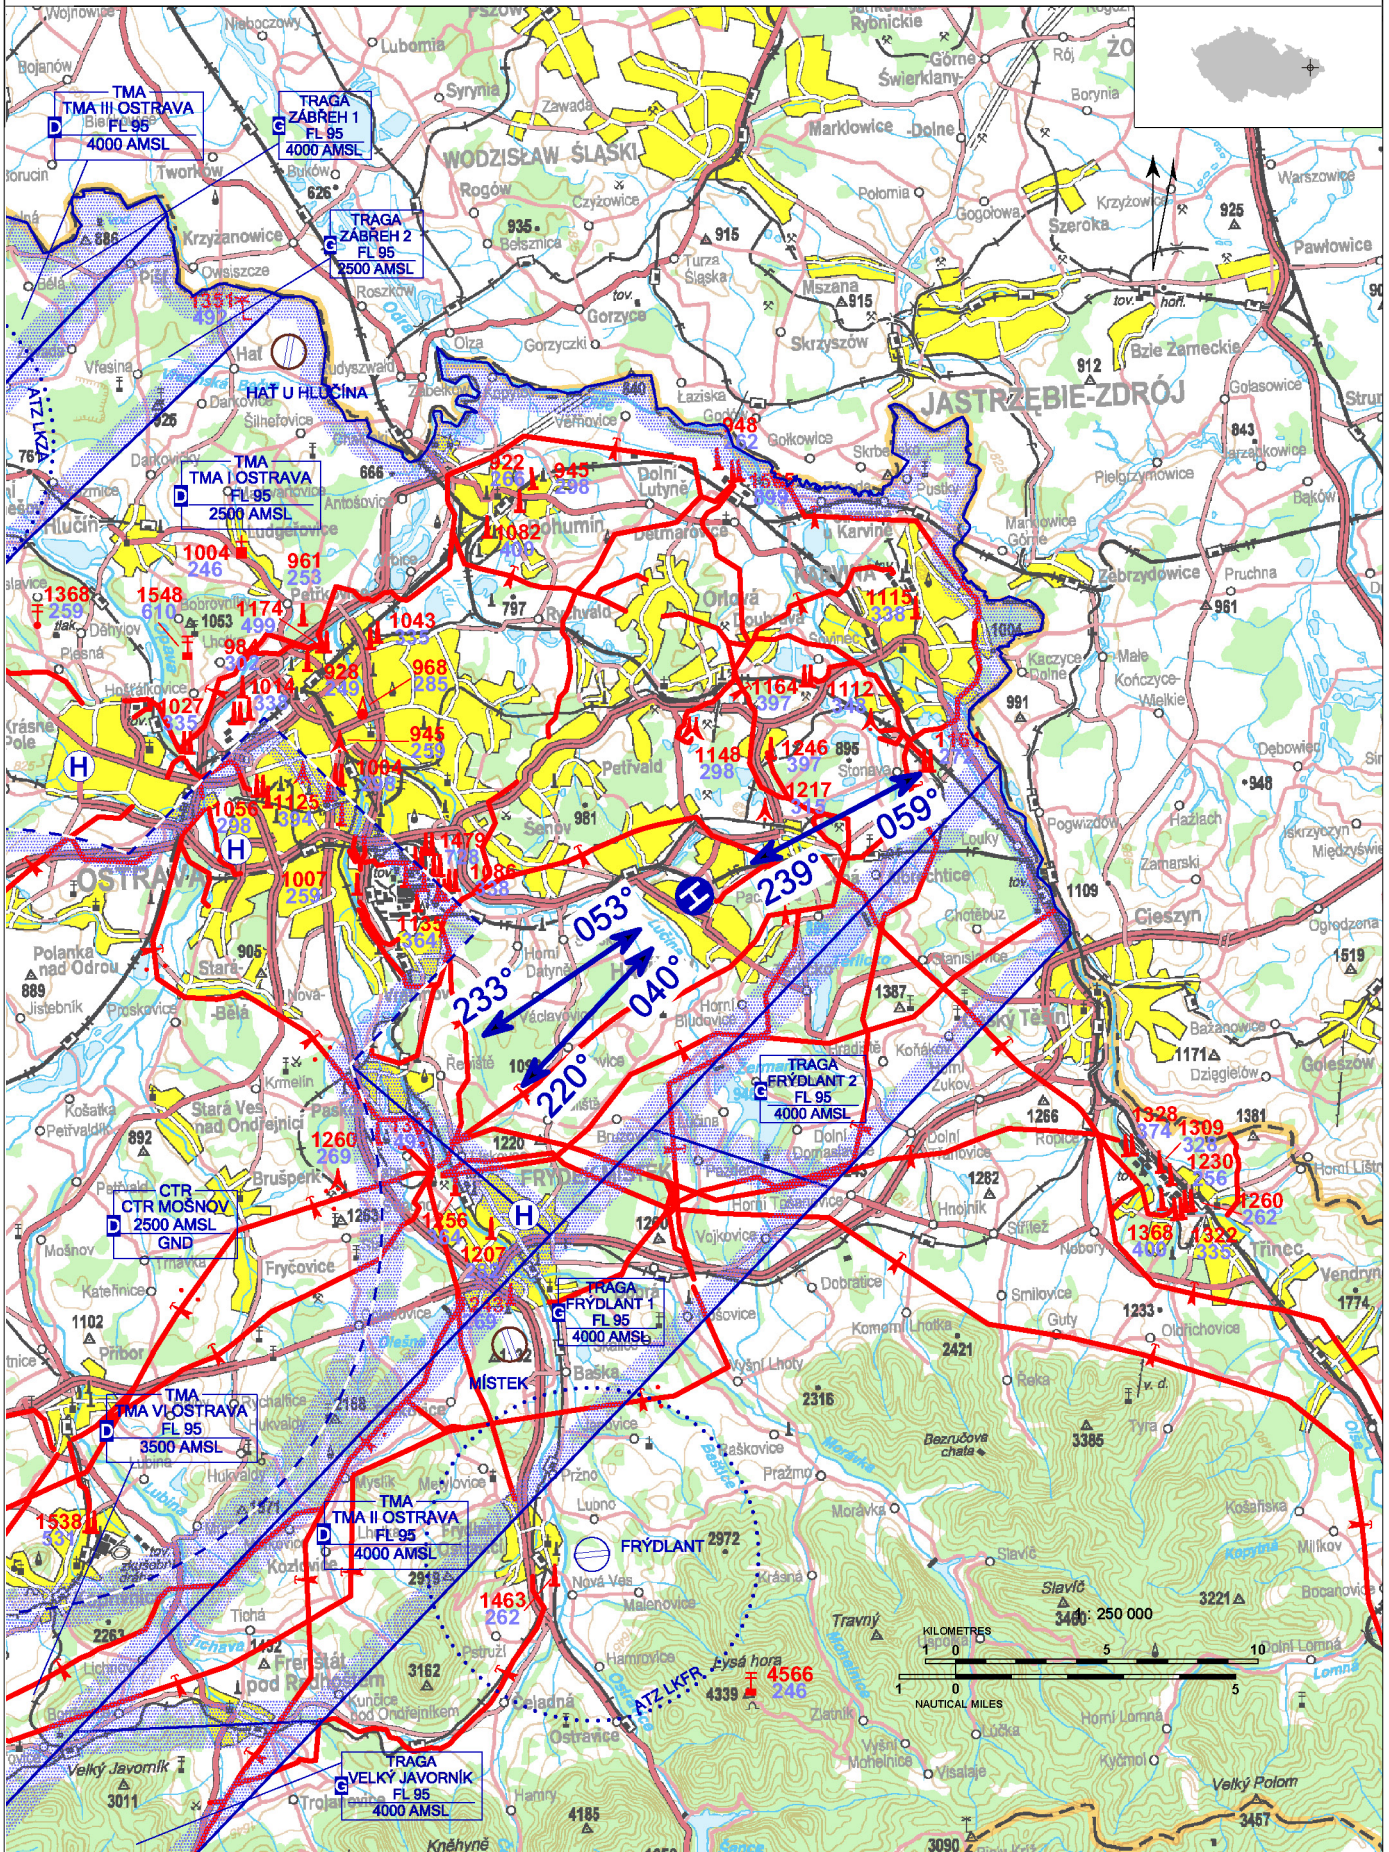

LKHA - Haviřov

Neveřejný vnitrostátní heliport HEMS

VFR den

49 47 01,37 N, 018 26 22,92 E POS: 0,5 km NNE centrum Haviřov ELEV: 919 ft / 280 m

! Povoleny pouze lety HEMS.

LKHA - Havířov

úrovňový heliport HEMS
 hodnota „D“ – 19 m
 FATO – kruh průměr 29 m, tráva
 SA – kruh průměr 48 m, tráva
 TLOF – čtverec 14 x 14 m, betonová dlažba,
 únosnost 6400 kg / 0,4 MPa

WDI (80 m WNW)
 FATO: obvodové značení FATO, poznávací značení
 TLOF: obvodové značení TLOF

Podkladová data © ČÚZK

	Přiblížení:	Vzlety:
VFR den	040°, 053°, 239°	059°, 220°, 233°
VFR noc	NIL	NIL

**Nemocnice s poliklinikou Havířov,
 příspěvková organizace**