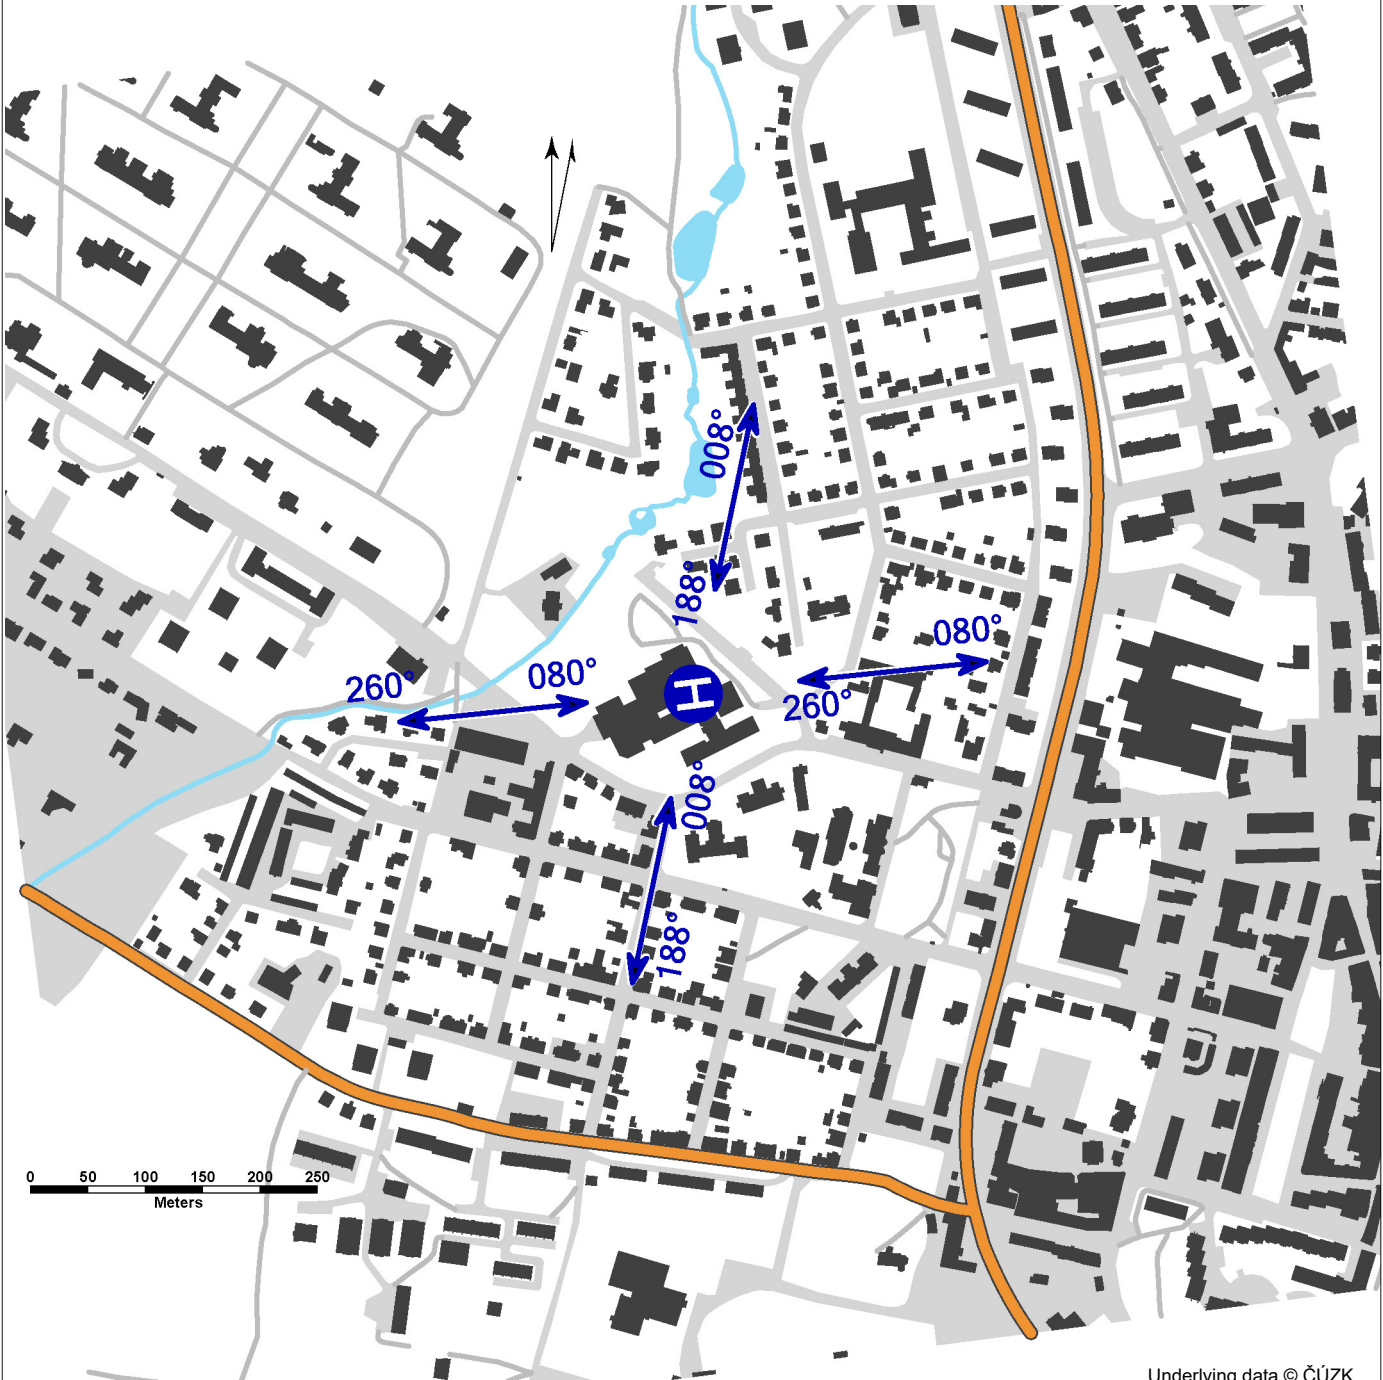

# LKHL - Havlíčkův Brod - Nemocnice

Private domestic heliport HEMS

VFR day

49 36 37,32 N, 015 34 13,75 E POS: 0,8 km WNW Havlíčkův Brod city center ELEV: 1535 ft / 468 m

# LKHL - Havlíčkův Brod - Nemocnice

elevated HEMS heliport  
 value „D“ - max. 13 m  
 FATO – square 19,5 x 19,5 m, concrete, strength  
 3400 kg / 0,4 MPa  
 SA – circle diameter 26 m  
 TLOF – square 19,5 x 19,5 m, concrete, strength  
 3400 kg / 0,4 MPa

WDI (60 m SW)  
 FATO: designation markings  
 TLOF: perimeter markings TLOF

Underlying data © ČÚZK

	Approach:	Take-offs:
VFR day	008°, 080°, 188°, 260°	008°, 080°, 188°, 260°
VFR night	NIL	NIL

**Nemocnice Havlíčkův Brod, příspěvková organizace**  
 Husova 2624, 580 01 Havlíčkův Brod  
 Ing. Otto Šrůta (responsible person of the operator)  
 ☎ +420 605 797 544, otto.sruta@onhb.cz  
 PBX ☎ +420 569 472 111