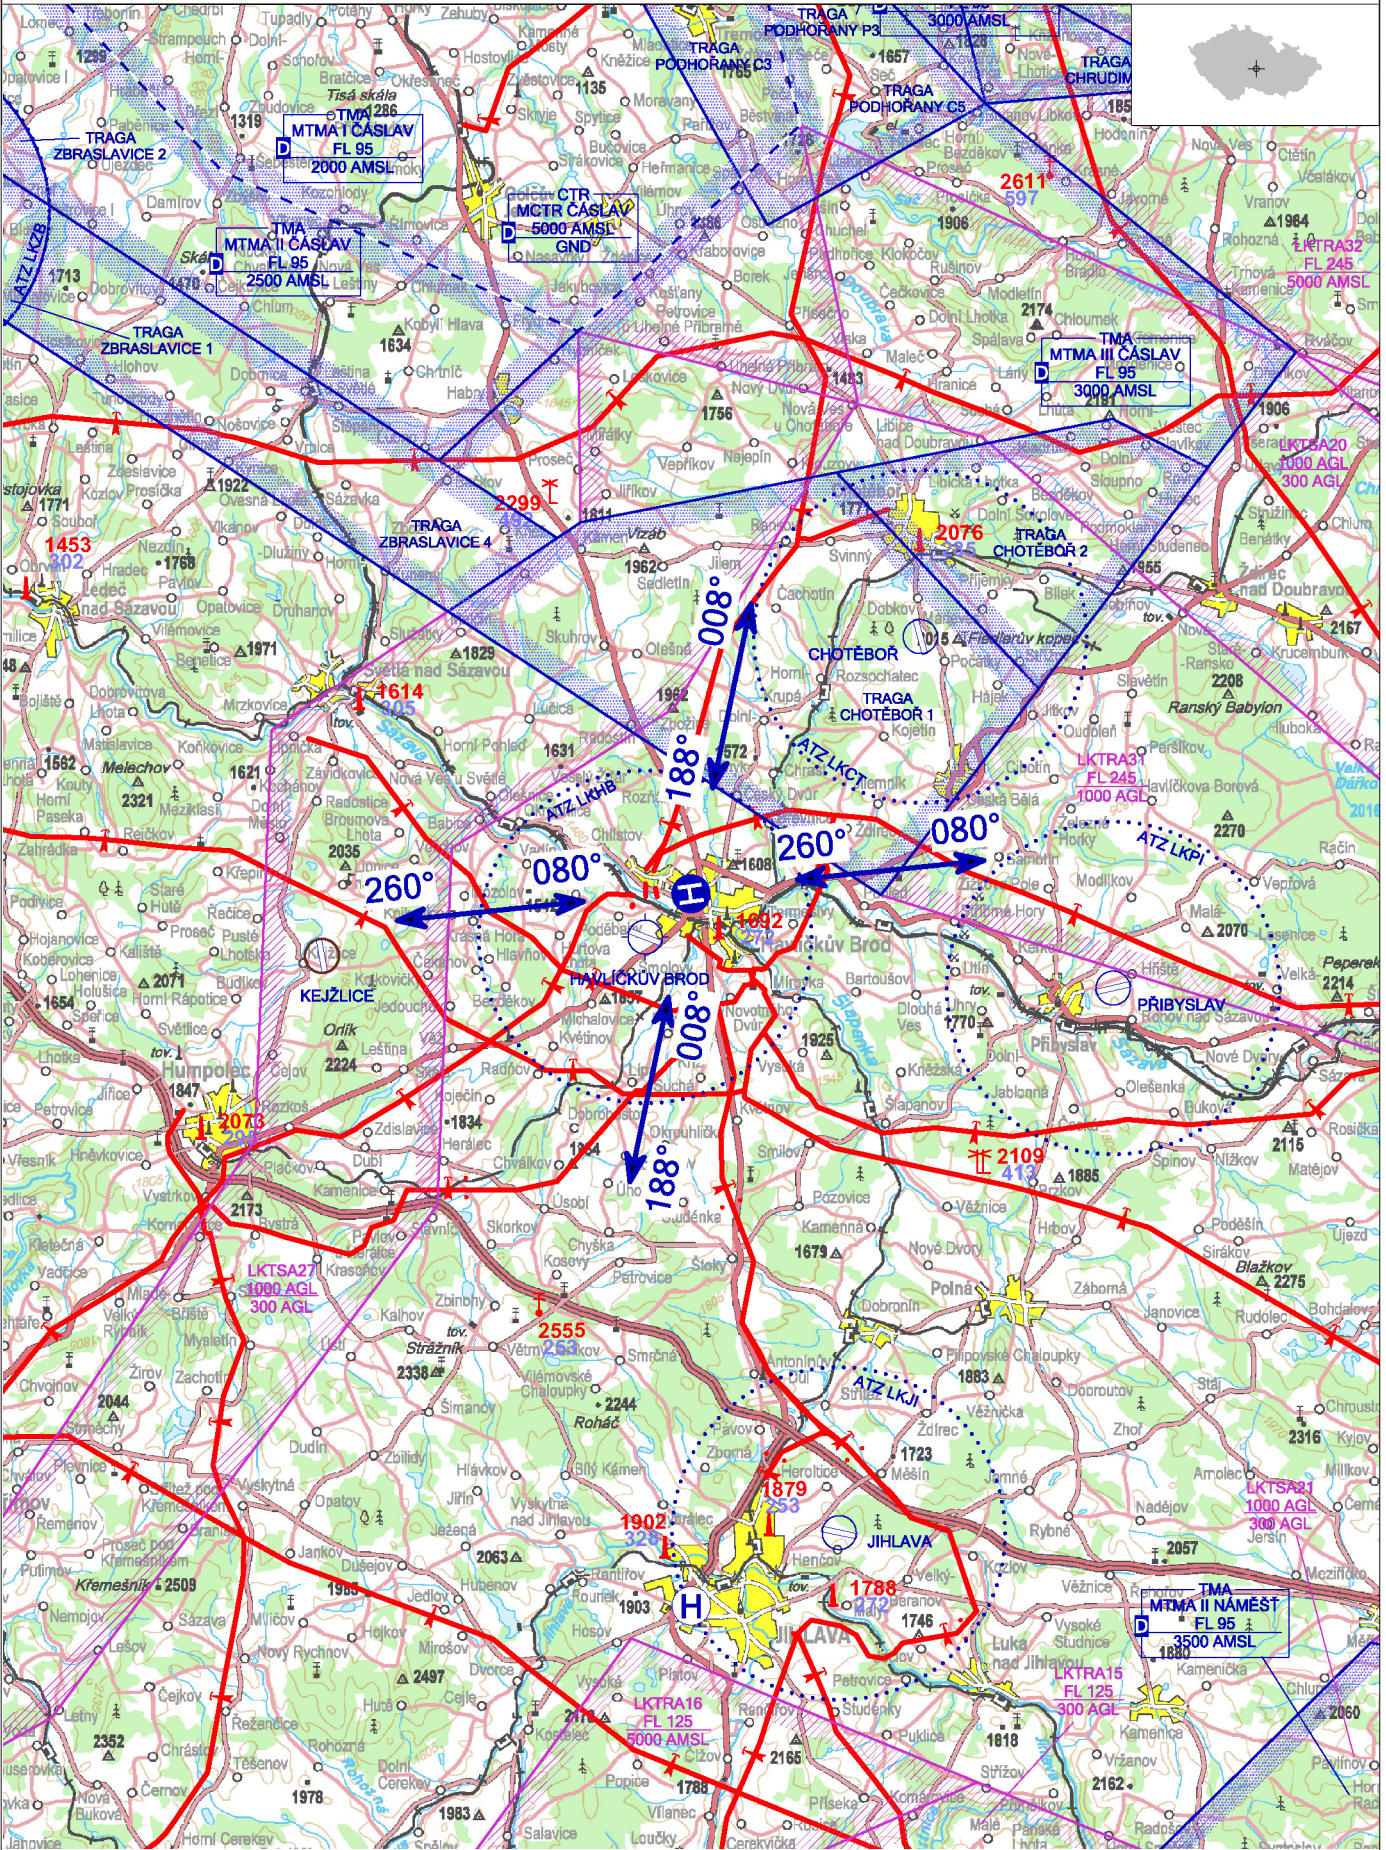

# LKHL - Havlíčkův Brod - Nemocnice

Private domestic heliport HEMS

VFR day

49 36 37,32 N, 015 34 13,75 E POS: 0,8 km WNW Havlíčkův Brod city center ELEV: 1535 ft / 468 m

# LKHL - Havlíčkův Brod - Nemocnice

elevated HEMS heliport  
 value „D“ - max. 13 m  
 FATO – square 19,5 x 19,5 m, concrete, strength  
 3400 kg / 0,4 MPa  
 SA – circle diameter 26 m  
 TLOF – square 19,5 x 19,5 m, concrete, strength  
 3400 kg / 0,4 MPa

WDI (60 m SW)  
 FATO: designation markings  
 TLOF: perimeter markings TLOF

Underlying data © ČÚZK

	Approach:	Take-offs:
VFR day	008°, 080°, 188°, 260°	008°, 080°, 188°, 260°
VFR night	NIL	NIL

**Nemocnice Havlíčkův Brod, příspěvková organizace**  
 Husova 2624, 580 01 Havlíčkův Brod  
 Ing. Otto Šrůta (responsible person of the operator)  
 ☎ +420 605 797 544, otto.sruta@onhb.cz  
 PBX ☎ +420 569 472 111