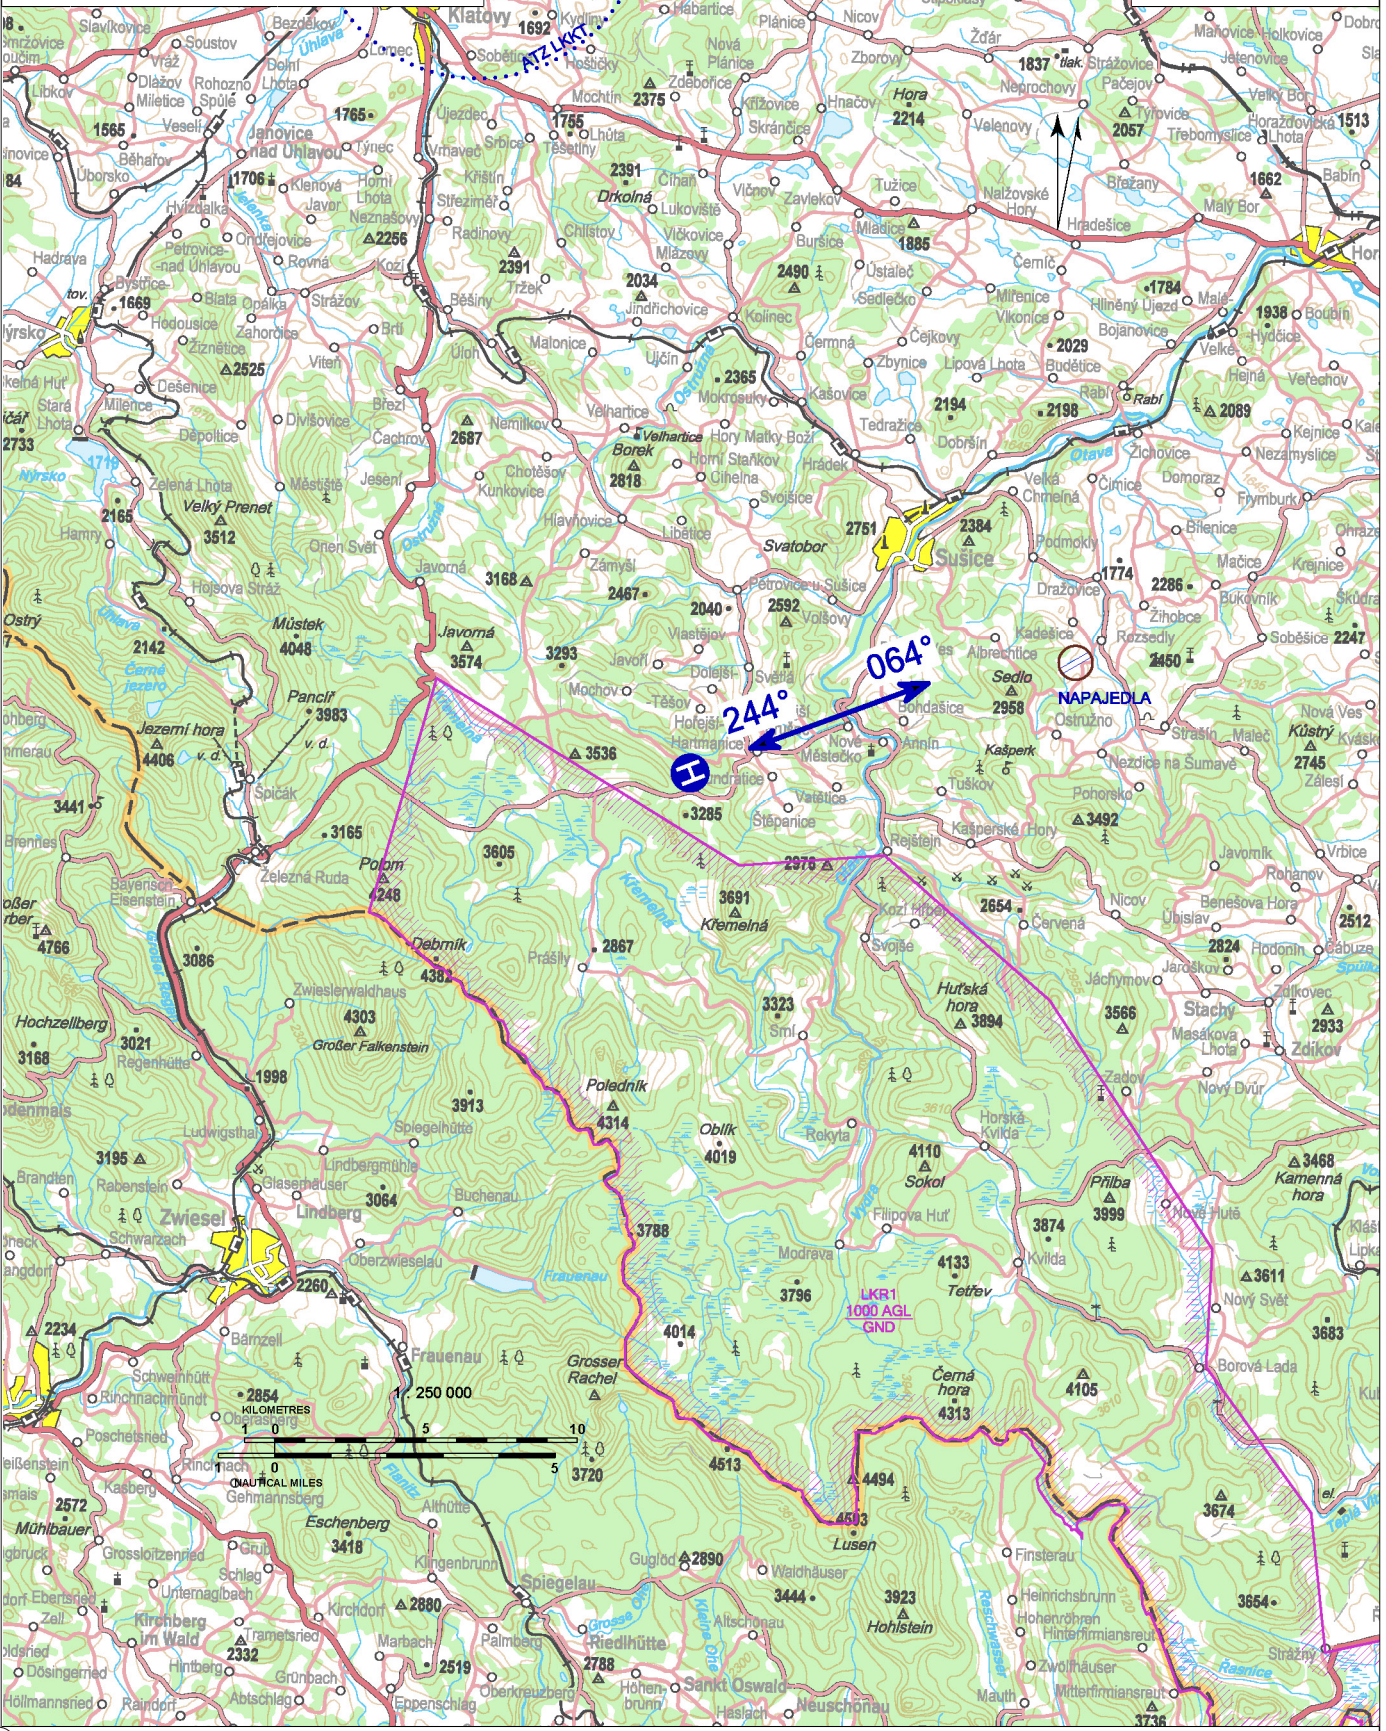

LKKE - Karlov

Neveřejný vnitrostátní heliport

VFR den

49 09 49,58 N, 013 25 37,08 E POS: 2,1 km WSW Hartmanice ELEV: 2577 ft / 786 m

Karlovy Radio

132,350

LKKE - Karlov**Karlov Radio****132,350**

úrovňový heliport
 hodnota „D“ - 17 m
 FATO – kruh průměr 26 m, tráva
 SA – kruh průměr 44 m, tráva
 TLOF – kruh průměr 11 m, beton, únosnost 6400 kg / 0,4 MPa

WDI (30 m S)
 FATO: obvodové značení FATO
 TLOF: obvodové značení TLOF

1	strom	49 09 49,61 N 013 25 40,12 E	2621 ft / 799 m	NIL
---	-------	------------------------------	-----------------	-----

Podkladová data © ČÚZK

	Přiblížení:	Vzlety:
VFR den	244°	064°
VFR noc	NIL	NIL

HX

NIL

NIL

NIL

Záchranná a požární služba: NIL

Ing. Miroslav Dvořák
 Na Lysině 1181/6, 147 00 Praha 4 - Podolí

Ing. Tomáš Fait (odpovědná osoba provozovatele)
 ☎ +420 731 530 451, fait@renoenergie.cz